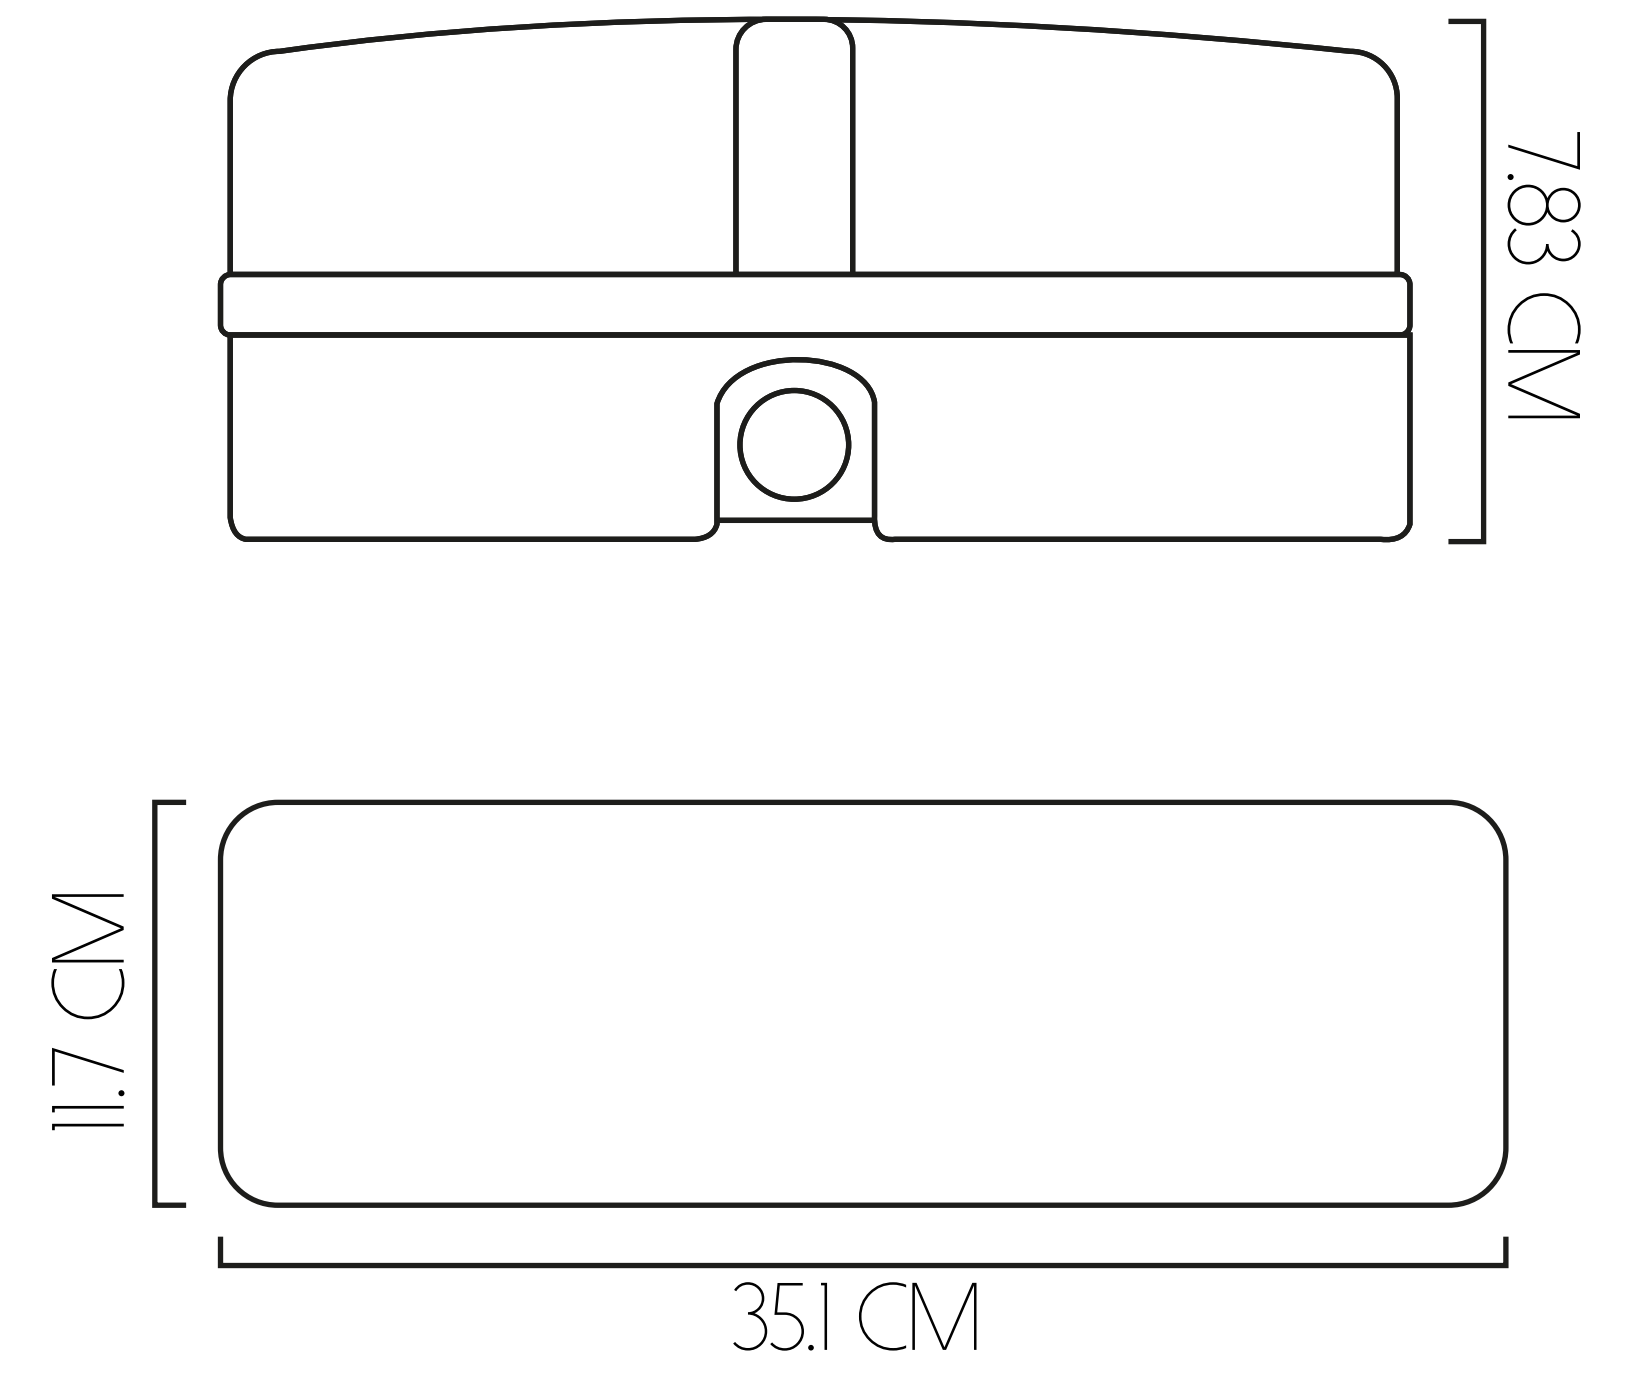

FLUJO LUMINICO
126 LM

POTENCIA
3 W