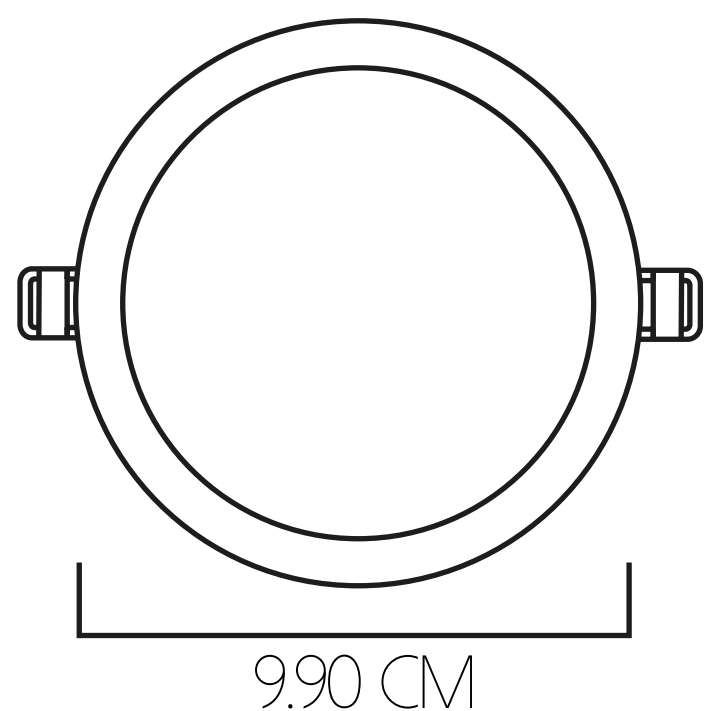

BALAS RECESADAS

7 W
VIDA ÚTIL
100.000 HORAS
FLUJO LUMÍNICO
625 LM

8 W

13 W

16 W

22 W

36 W

55 W

VIDA ÚTIL
100.000 HORAS
FLUJO LUMÍNICO
1052 LM

VIDA ÚTIL
100.000 HORAS
FLUJO LUMÍNICO
1419 LM

VIDA ÚTIL
100.000 HORAS
FLUJO LUMÍNICO
2168 LM

VIDA ÚTIL
100.000 HORAS
FLUJO LUMÍNICO
2578 LM

VIDA ÚTIL
100.000 HORAS
FLUJO LUMÍNICO
4556 LM

VIDA ÚTIL
100.000 HORAS
FLUJO LUMÍNICO
5423 LM