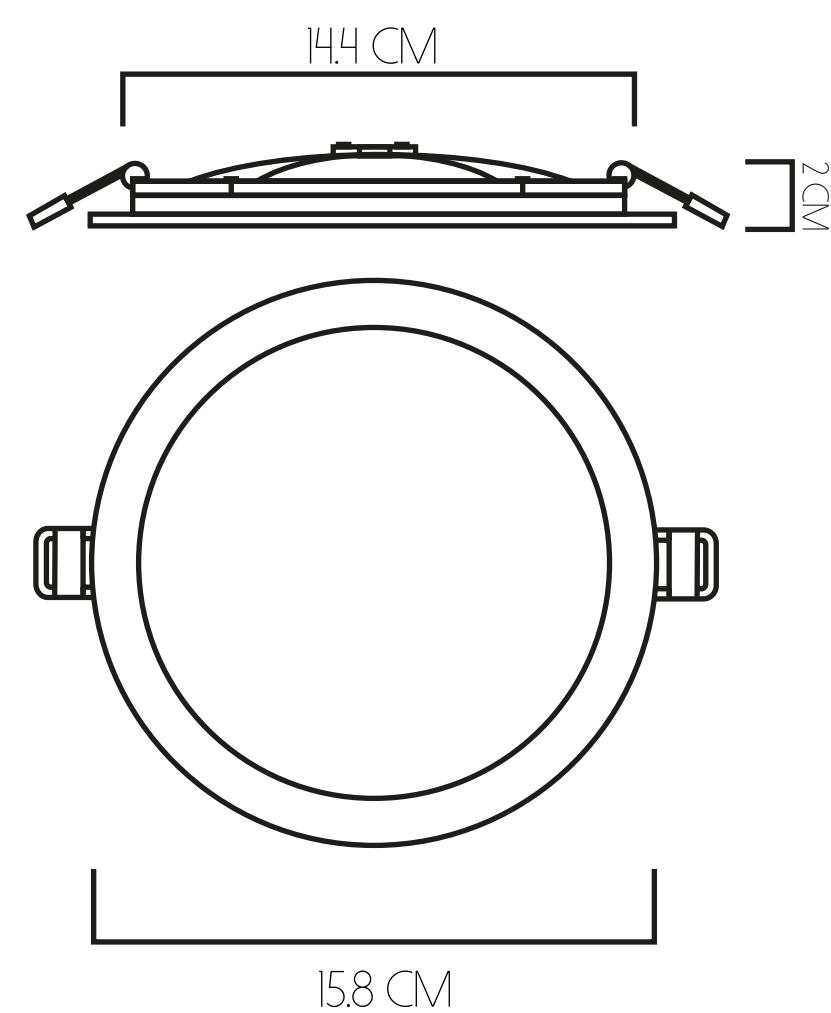

13 W

VIDA ÚTIL
100.000 HORAS
FLUJO LUMÍNICO
1419 LM