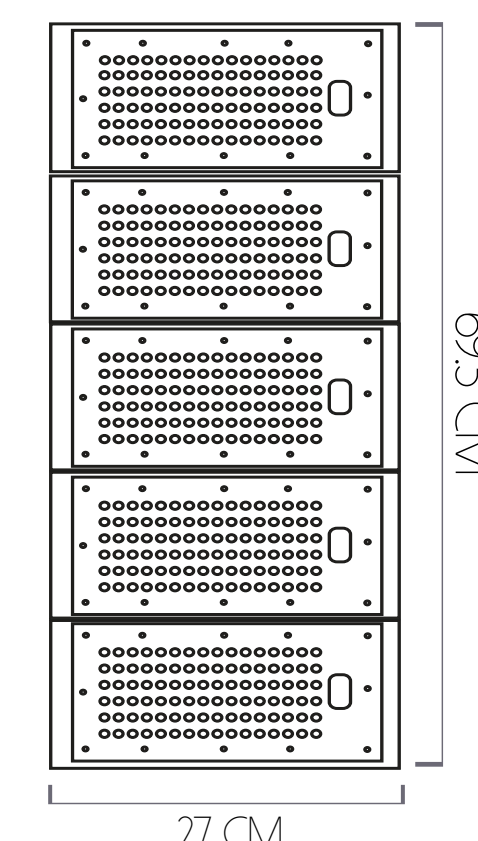

5 MÓDULOS

- VIDA ÚTIL 100.000 HORAS
- FLUJO LUMÍNICO
  15°= 58606 LM   30°= 56078 LM
  60°= 58674 LM   90°= 56718 LM
- POTENCIA 330 W - 400 W