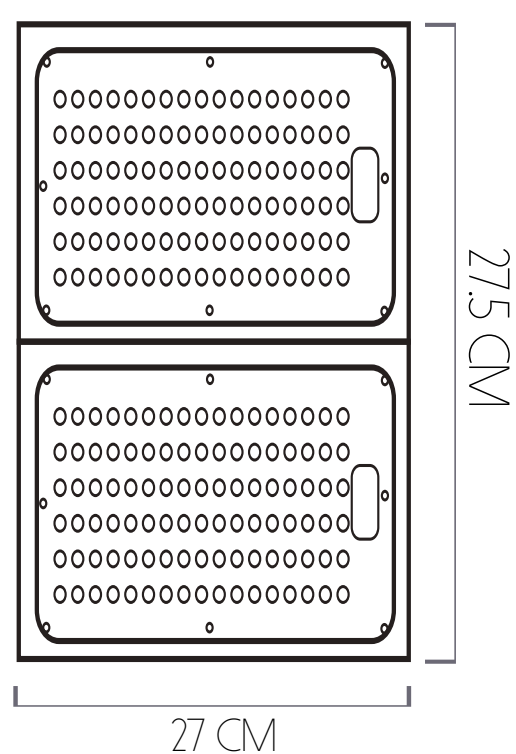

91 CM DE DIÁMETRO

-  VIDA ÚTIL
10.000 HORAS
-  FLUJO LUMÍNICO
4038 LM - 7688 LM
-  POTENCIA
40 W - 80 W

127 CM DE DIÁMETRO

-  VIDA ÚTIL
10.000 HORAS
-  FLUJO LUMÍNICO
7511 LM - 14223 LM
-  POTENCIA
80 W - 160 W

60 CM DE DIÁMETRO

- VIDA ÚTIL 10.000 HORAS
- FLUJO LUMÍNICO 3855 LM
- POTENCIA 40 W

90 CM DE DIÁMETRO

- VIDA ÚTIL 10.000 HORAS
- FLUJO LUMÍNICO 7164 LM
- POTENCIA 80 W

120 CM DE DIÁMETRO

- VIDA ÚTIL 10.000 HORAS
- FLUJO LUMÍNICO 8302 LM
- POTENCIA 120 W

PROYECTOR HIGH BAY

1 MÓDULO

- VIDA ÚTIL 100.000 HORAS
- FLUJO LUMÍNICO
15°= 11598 LM 30°= 110991 LM
60°= 11460 LM 90°= 6868 LM
- POTENCIA 45 W - 80 W

2 MÓDULOS

- VIDA ÚTIL 100.000 HORAS
- FLUJO LUMÍNICO
15°= 23389 LM 30°= 22129 LM
60°= 23185 LM 90°= 22864 LM
- POTENCIA 135 W - 160 W

3 MÓDULOS

- VIDA ÚTIL 100.000 HORAS
- FLUJO LUMÍNICO
15°= 35621 LM 30°= 3395 LM
60°= 35178 LM 90°= 34225 LM
- POTENCIA 200 W - 240 W

4 MÓDULOS

- VIDA ÚTIL 100.000 HORAS
- FLUJO LUMÍNICO
15°= 46766 LM 30°= 45174 LM
60°= 46821 LM 90°= 45543 LM
- POTENCIA 265 W - 320 W