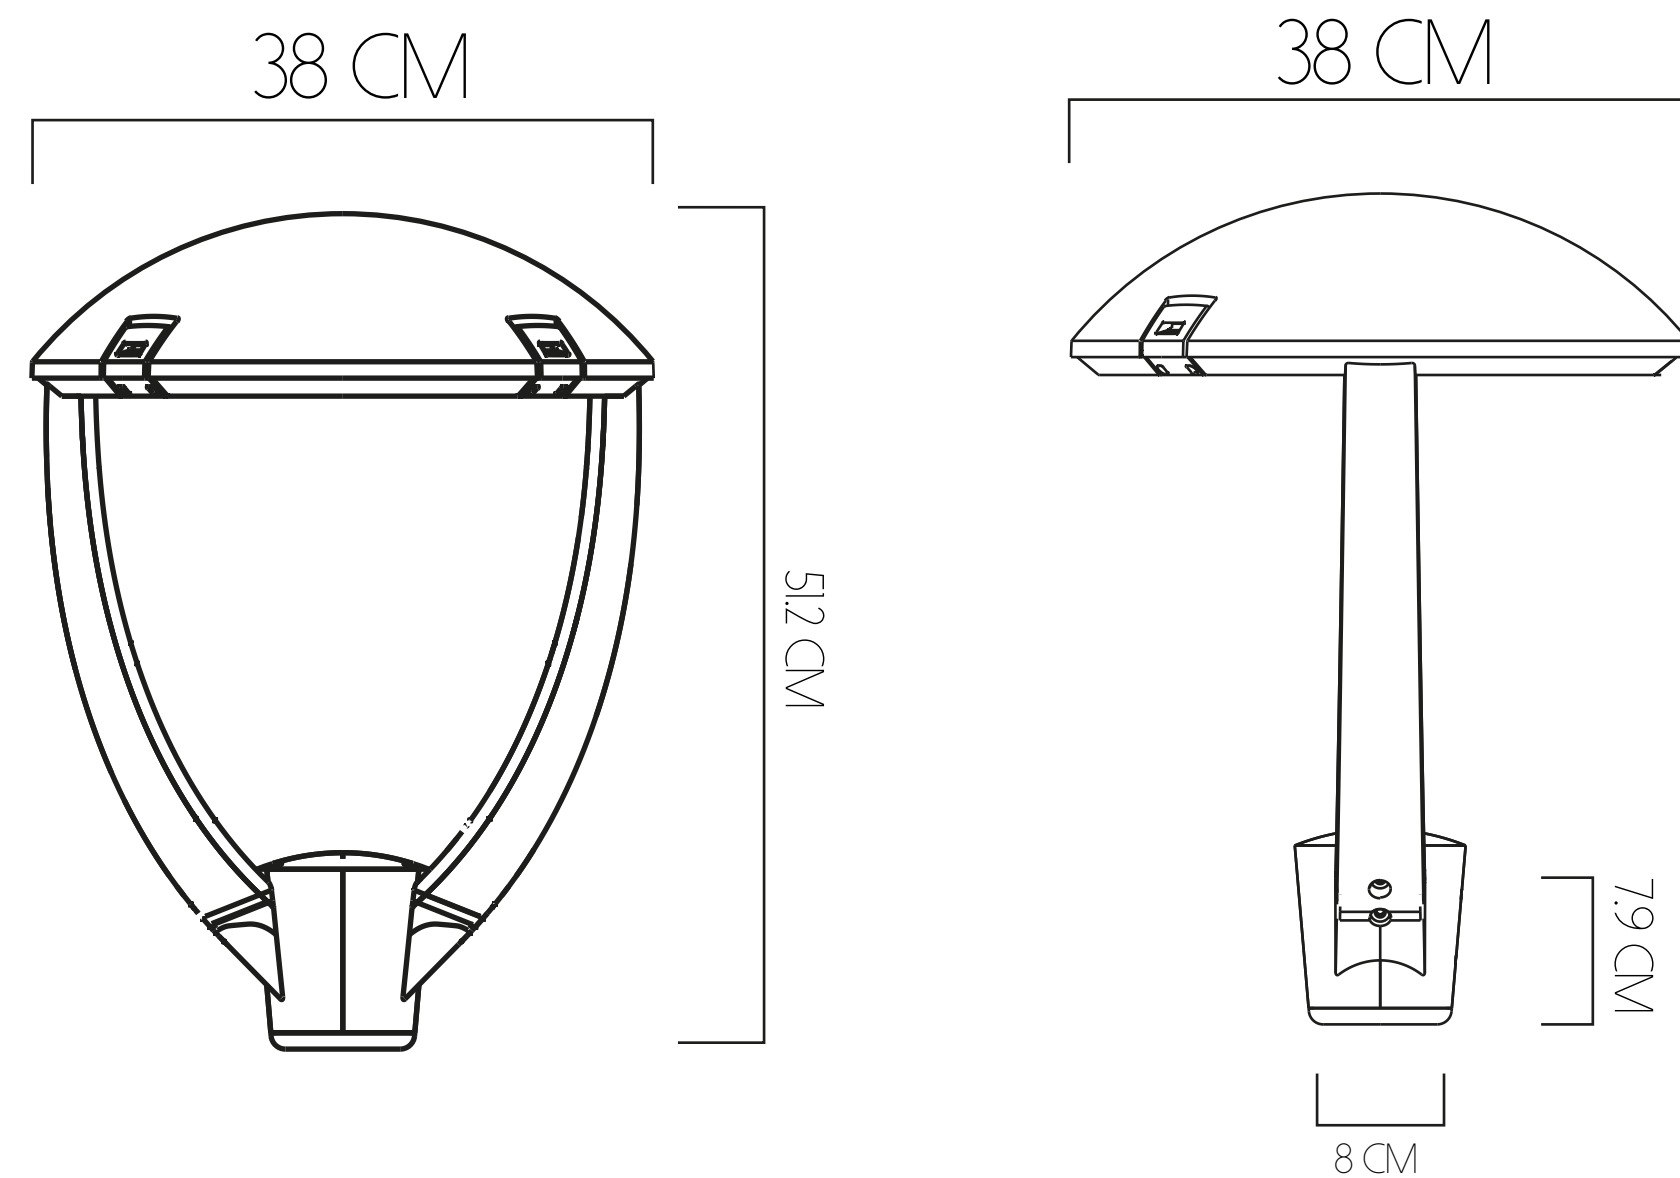

POTENCIA
10 - 40 W

GARDEN

VIDA ÚTIL
50.000 HORAS

FLUJO LUMÍNICO
4069 LM

POTENCIA
40 W

ROUND

60 CM DE DIÁMETRO

-  VIDA ÚTIL
10.000 HORAS
-  FLUJO LUMÍNICO
3178 LM - 6163 LM
-  POTENCIA
40 W - 80 W

91 CM DE DIÁMETRO

-  VIDA ÚTIL
10.000 HORAS
-  FLUJO LUMÍNICO
4038 LM - 7688 LM
-  POTENCIA
40 W - 80 W

127 CM DE DIÁMETRO

-  VIDA ÚTIL
10.000 HORAS
-  FLUJO LUMÍNICO
7511 LM - 14223 LM
-  POTENCIA
80 W - 160 W