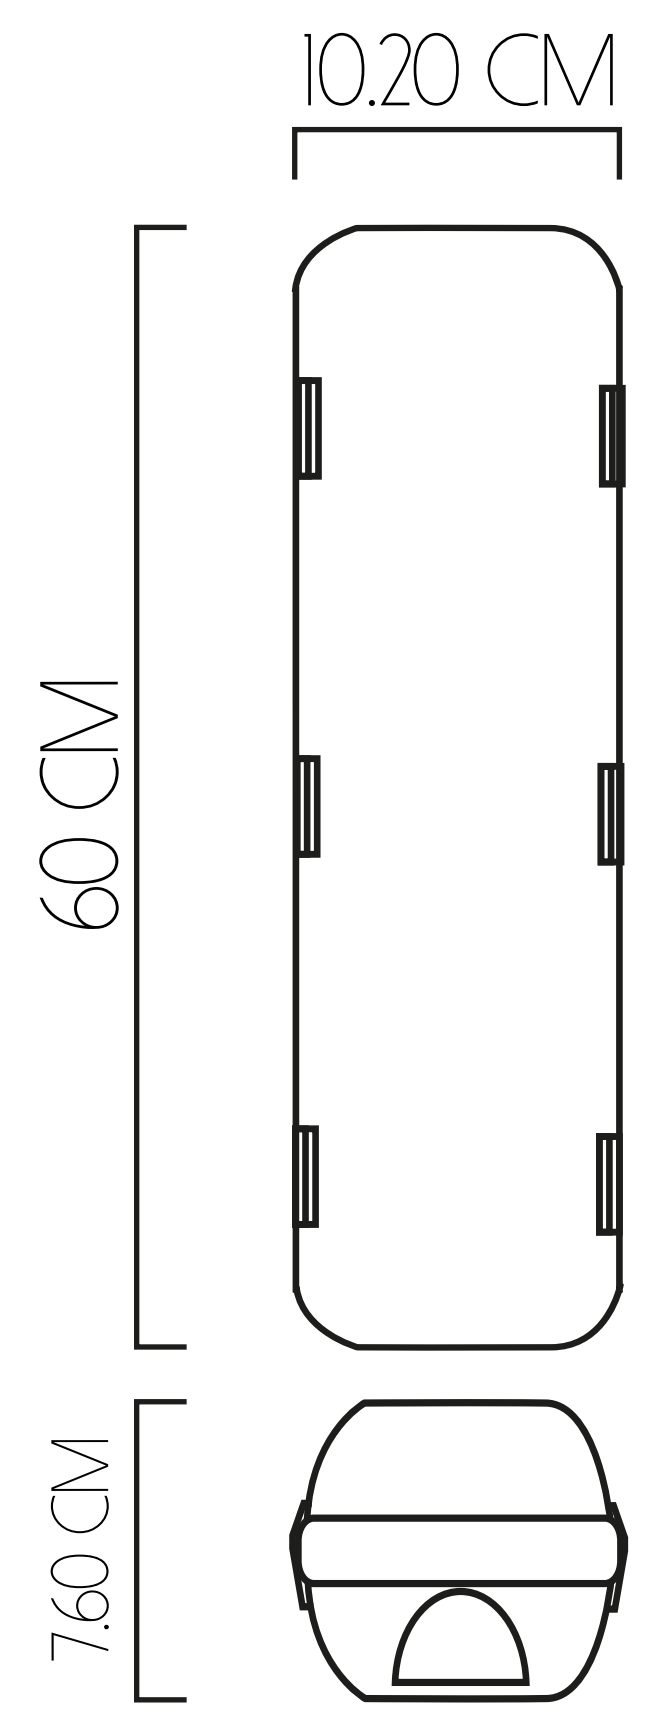

17 W

- VIDA ÚTIL
  100.000 HORAS
- FLUJO LUMÍNICO
  2339 LM