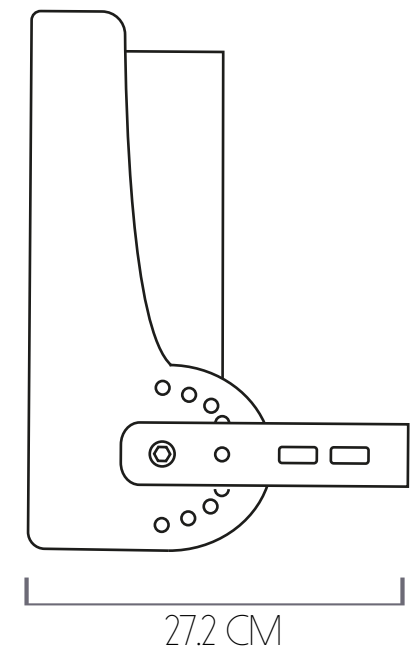

10 MÓDULOS

- VIDA ÚTIL
  100.000 HORAS
- FLUJO LUMINICO
  15°= 84480 LM - 101173 LM / 30°= 82500 LM - 98154 LM
  60°= 85140 LM - 102047 LM / 90°= 87780 LM - 104904 LM
- POTENCIA
  660 W - 800 W