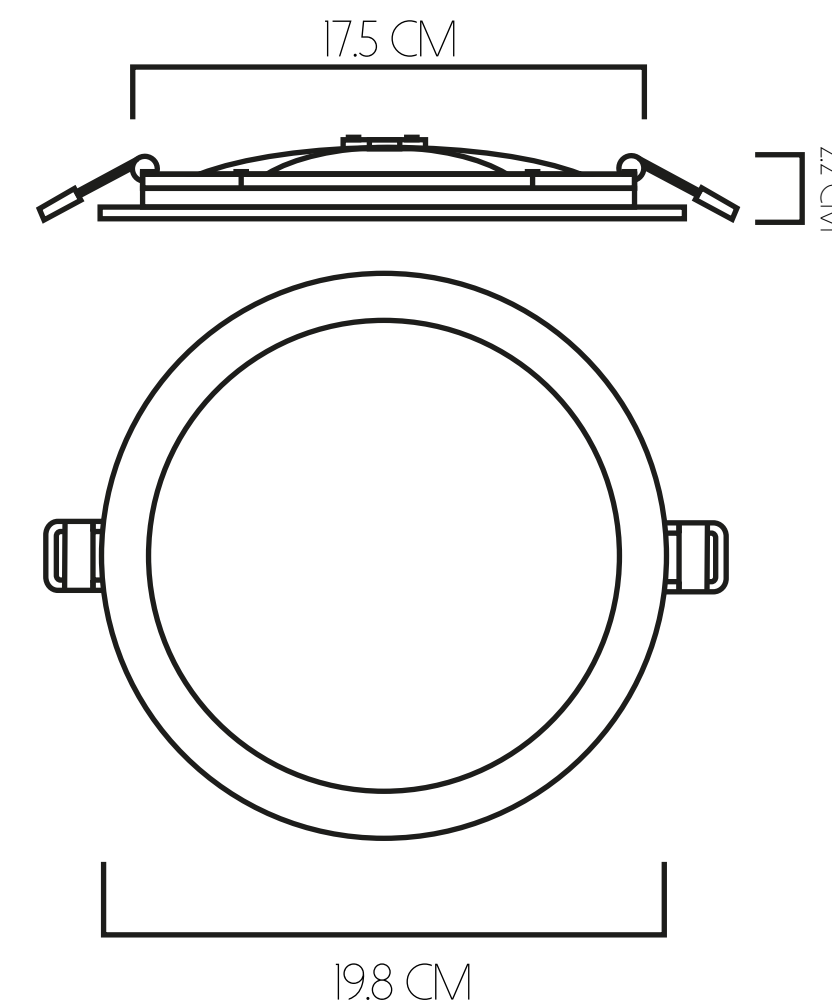

16 W

VIDA ÚTIL
100.000 HORAS
FLUJO LUMÍNICO
1927 LM