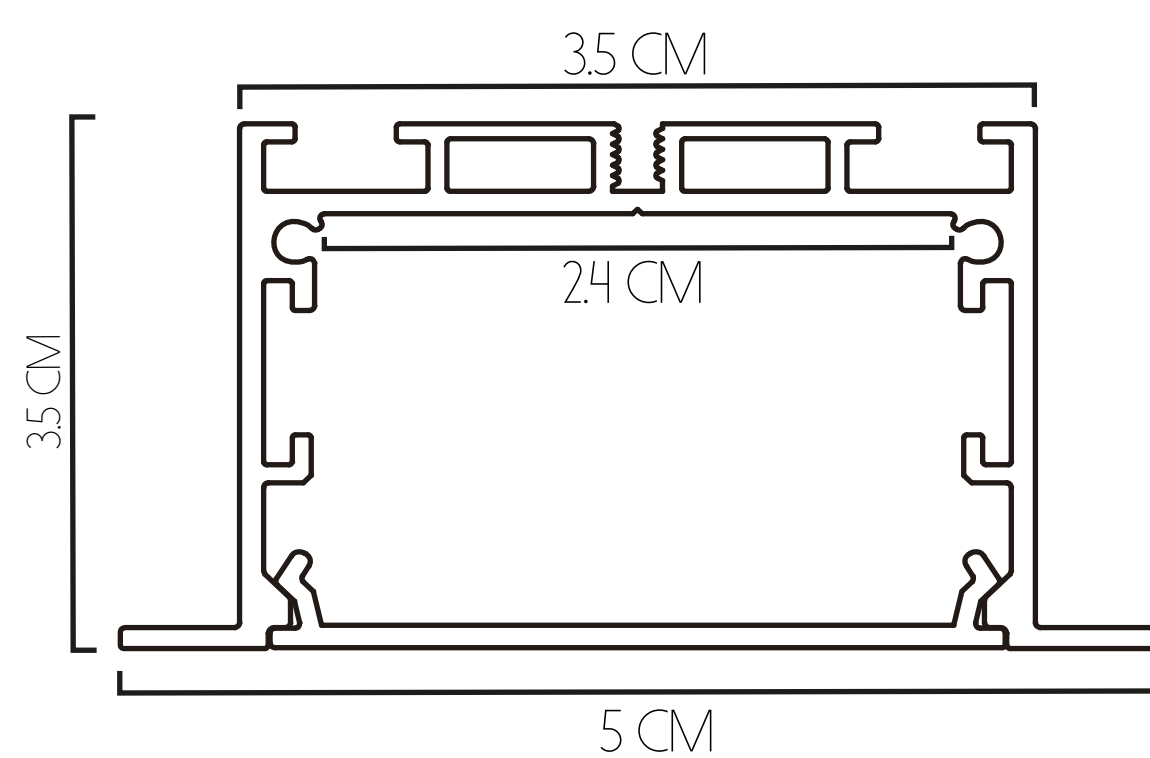

91 CM DE DIÁMETRO

-  VIDA ÚTIL
10.000 HORAS
-  FLUJO LUMÍNICO
4038 LM - 7688 LM
-  POTENCIA
40 W - 80 W

127 CM DE DIÁMETRO

-  VIDA ÚTIL
10.000 HORAS
-  FLUJO LUMÍNICO
7511 LM - 14223 LM
-  POTENCIA
80 W - 160 W

60 CM DE DIÁMETRO

- VIDA ÚTIL 10.000 HORAS
- FLUJO LUMÍNICO 3855 LM
- POTENCIA 40 W

90 CM DE DIÁMETRO

- VIDA ÚTIL 10.000 HORAS
- FLUJO LUMÍNICO 7164 LM
- POTENCIA 80 W

120 CM DE DIÁMETRO

- VIDA ÚTIL 10.000 HORAS
- FLUJO LUMÍNICO 8302 LM
- POTENCIA 120 W

LINEAR FLAT

VIDA ÚTIL
10.0000 HORAS

FLUJO LUMÍNICO
2850 LM

POTENCIA
28 W

LINEAR STPL

017-R5

- VIDA ÚTIL
100.000 HORAS
- FLUJO LUMINICO
3387 LM
- POTENCIA
40 W

045-R