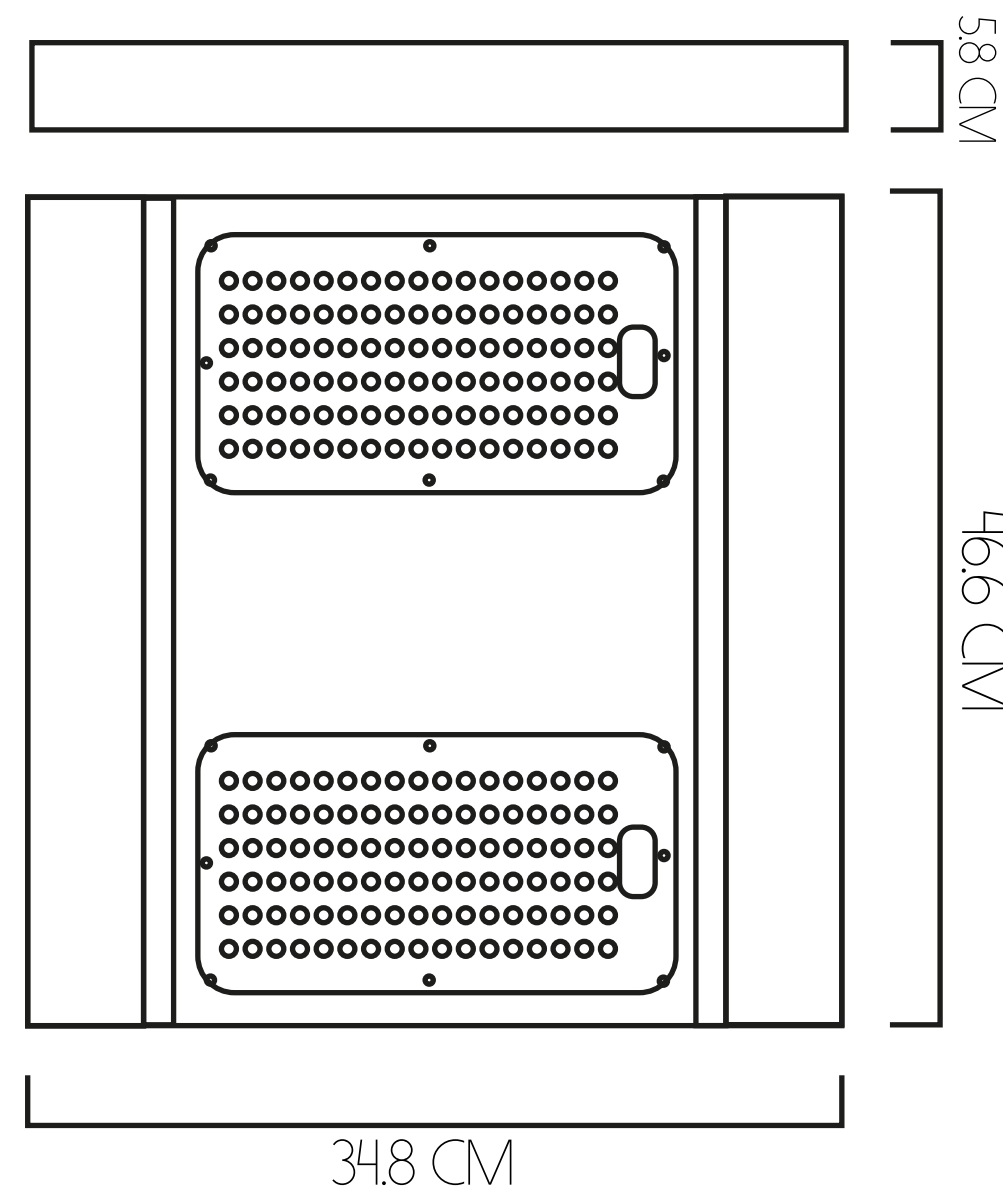

2 MÓDULOS

- VIDA ÚTIL
  100.000 HORAS
- FLUJO LUMÍNICO
  20023 LM
- POTENCIA
  130 W