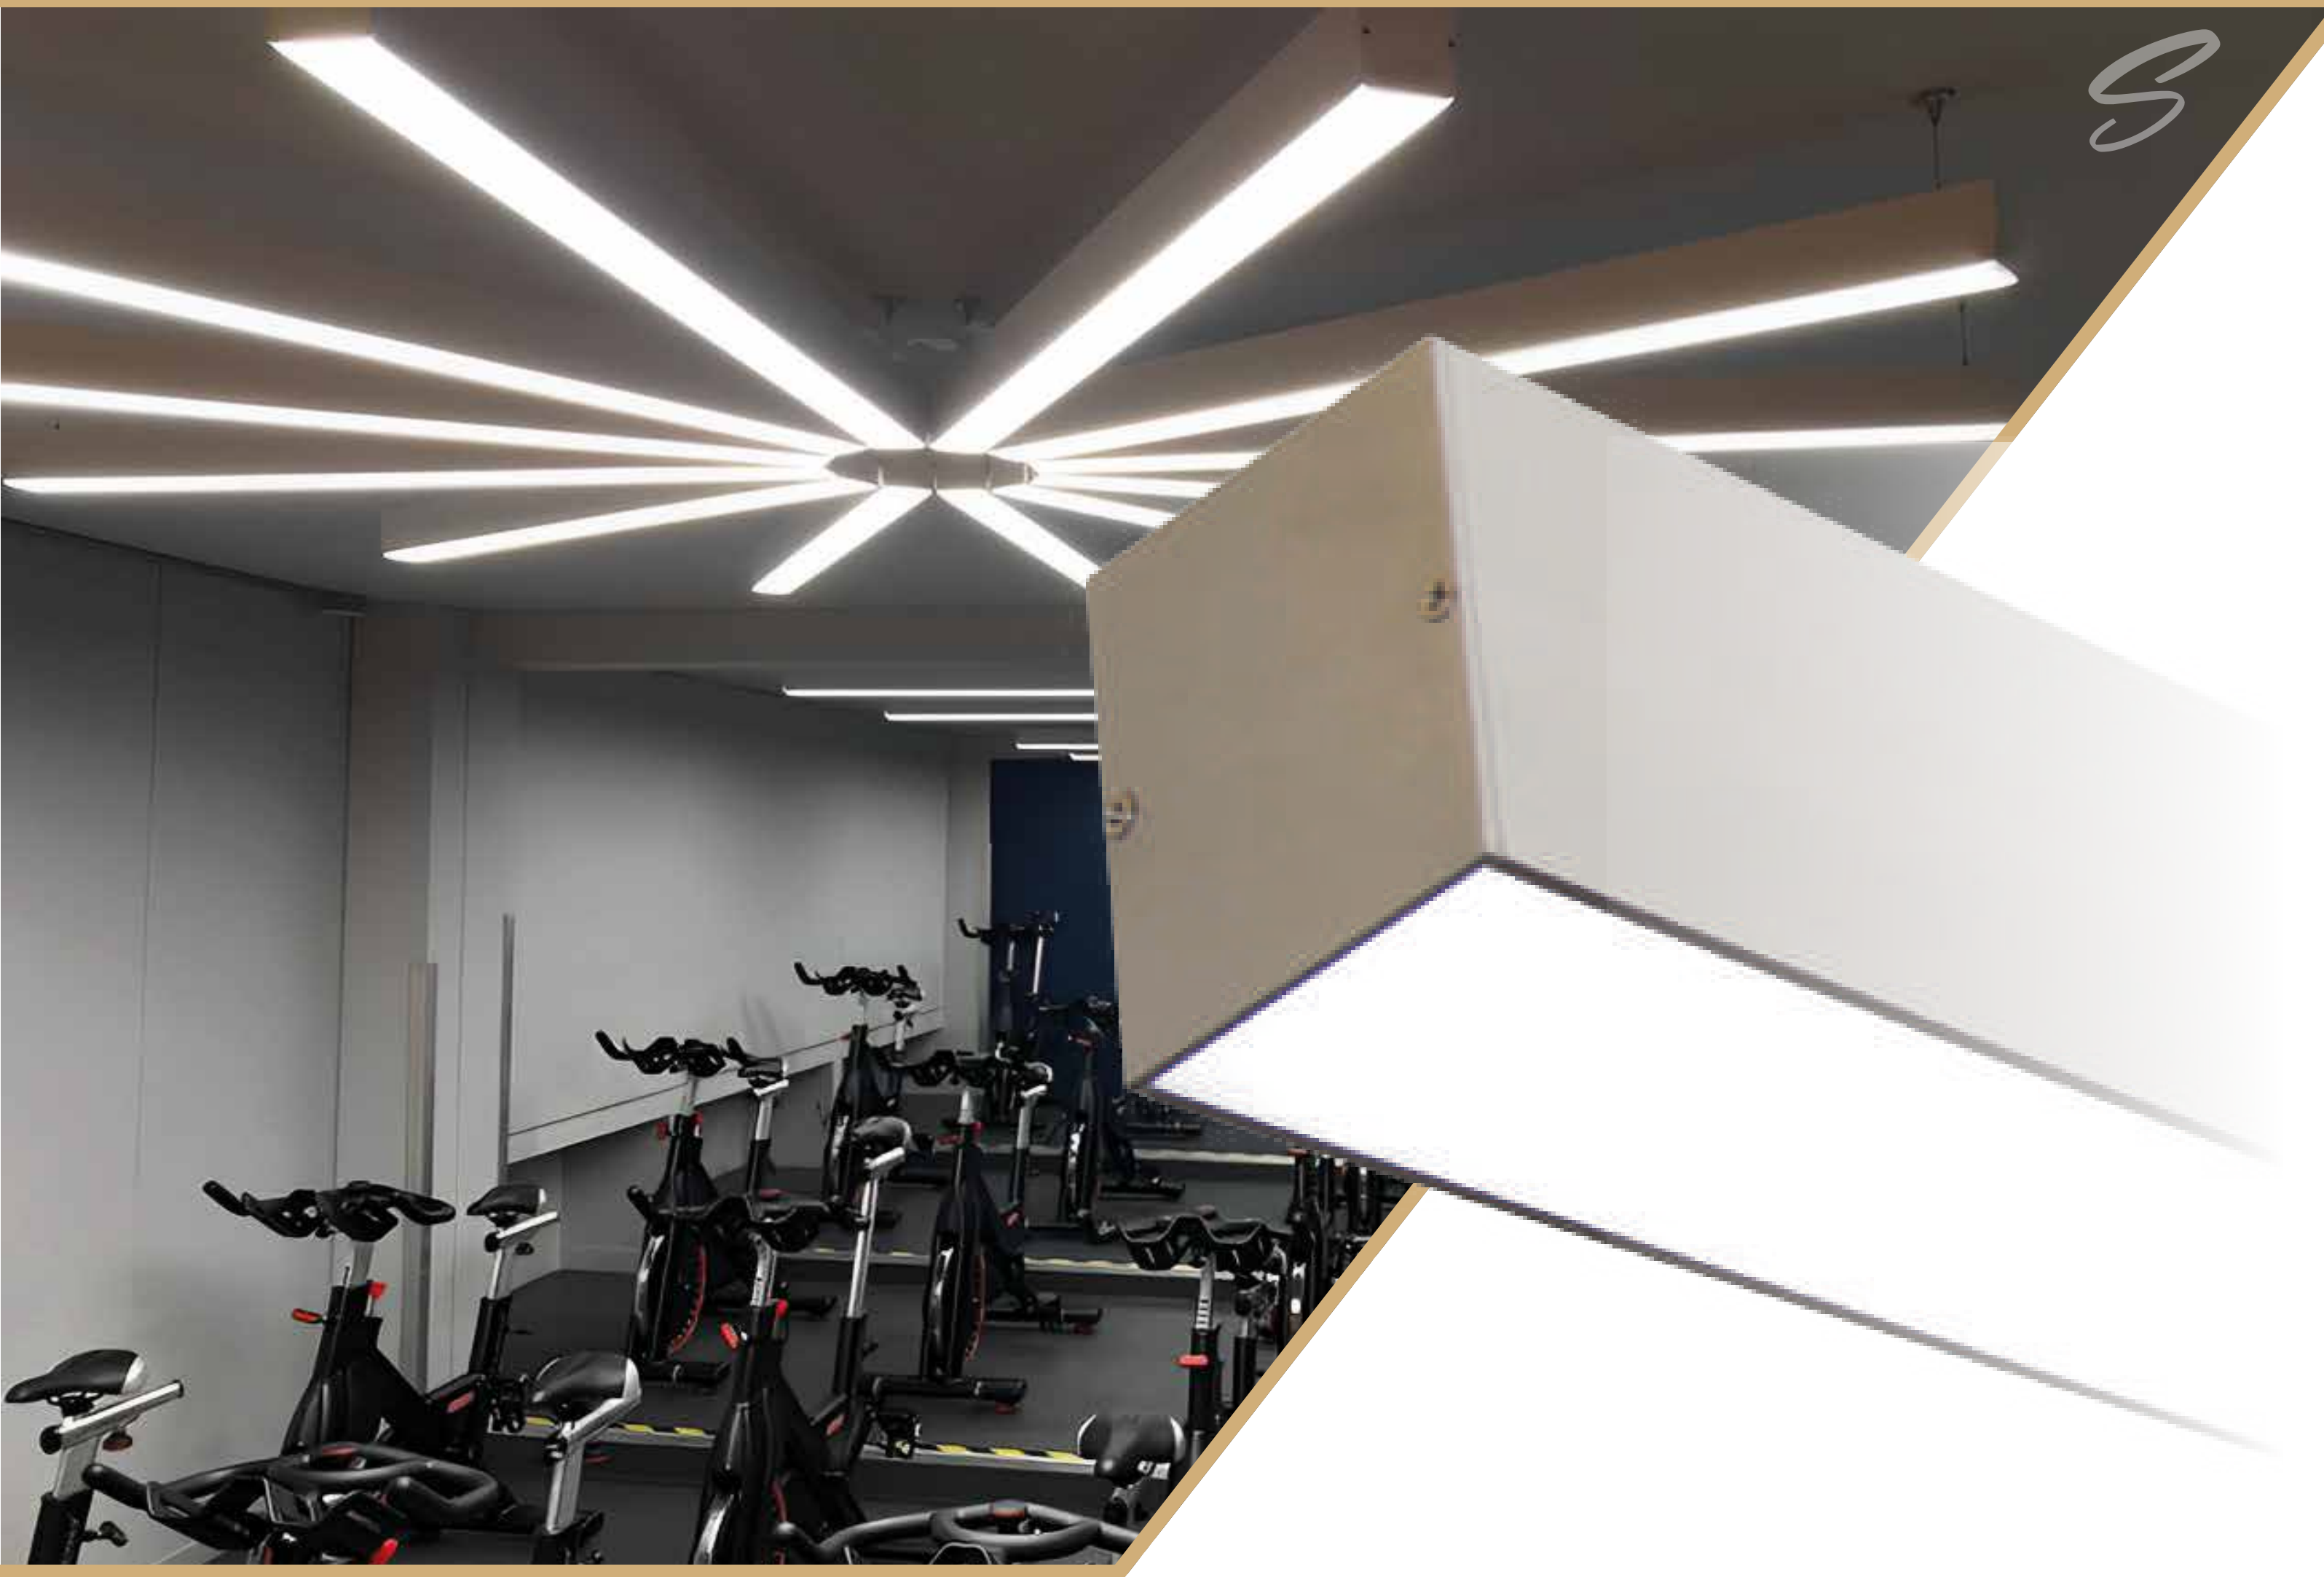

MINI - SQUARE

VIDA ÚTIL
100.000 HORAS

FLUJO LUMÍNICO
3731 LM

POTENCIA
40 W

SQUARE

VIDA ÚTIL
100.000 HORAS

FLUJO LUMÍNICO
4798 LM

POTENCIA
50 W