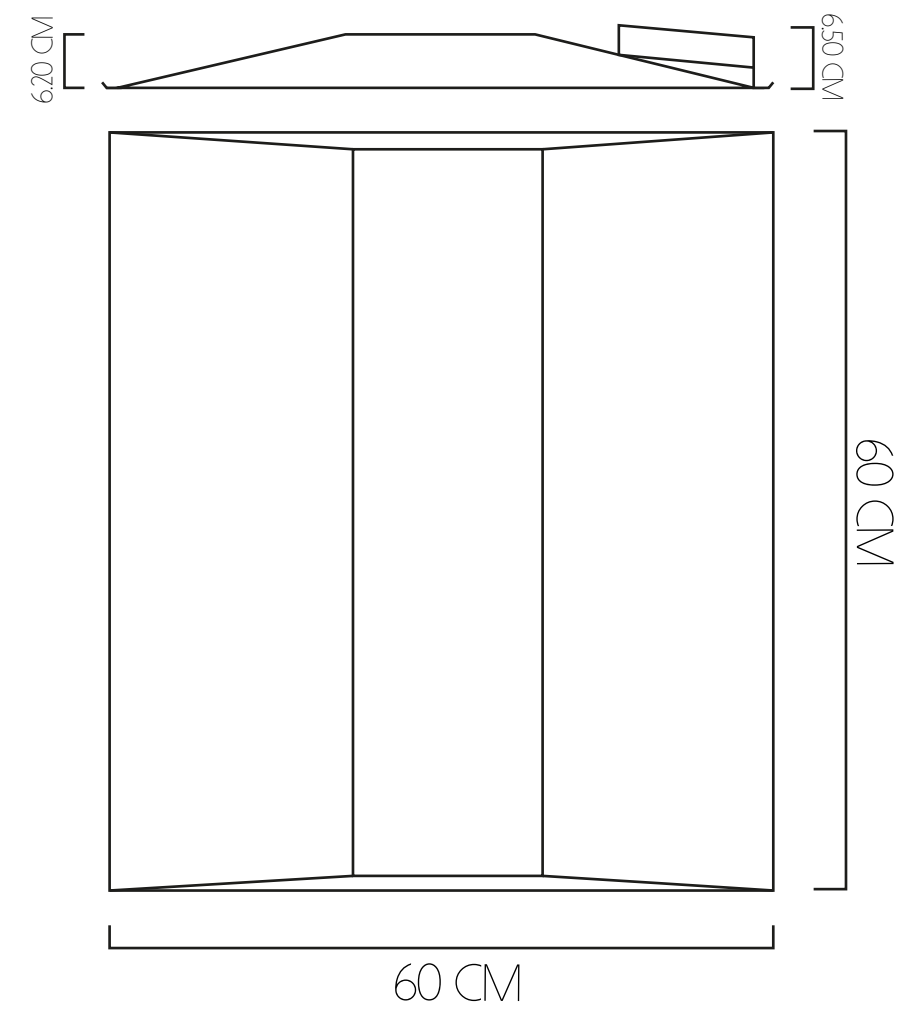

TROFFER

40 W

VIDA ÚTIL
100.000 HORAS

FLUJO LUMÍNICO
5107 LM

60 W

VIDA ÚTIL
100.000 HORAS

FLUJO LUMÍNICO
6593 LM