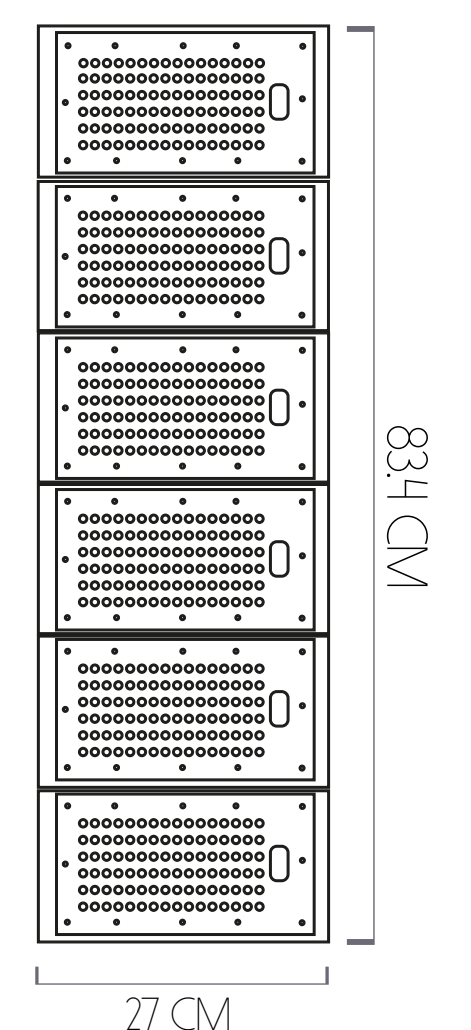

6 MÓDULOS

- VIDA ÚTIL 100.000 HORAS
- FLUJO LUMÍNICO
  15°= 70053 LM   30°= 67081 LM
  60°= 70169 LM   90°= 68245 LM
- POTENCIA 390 W - 480 W