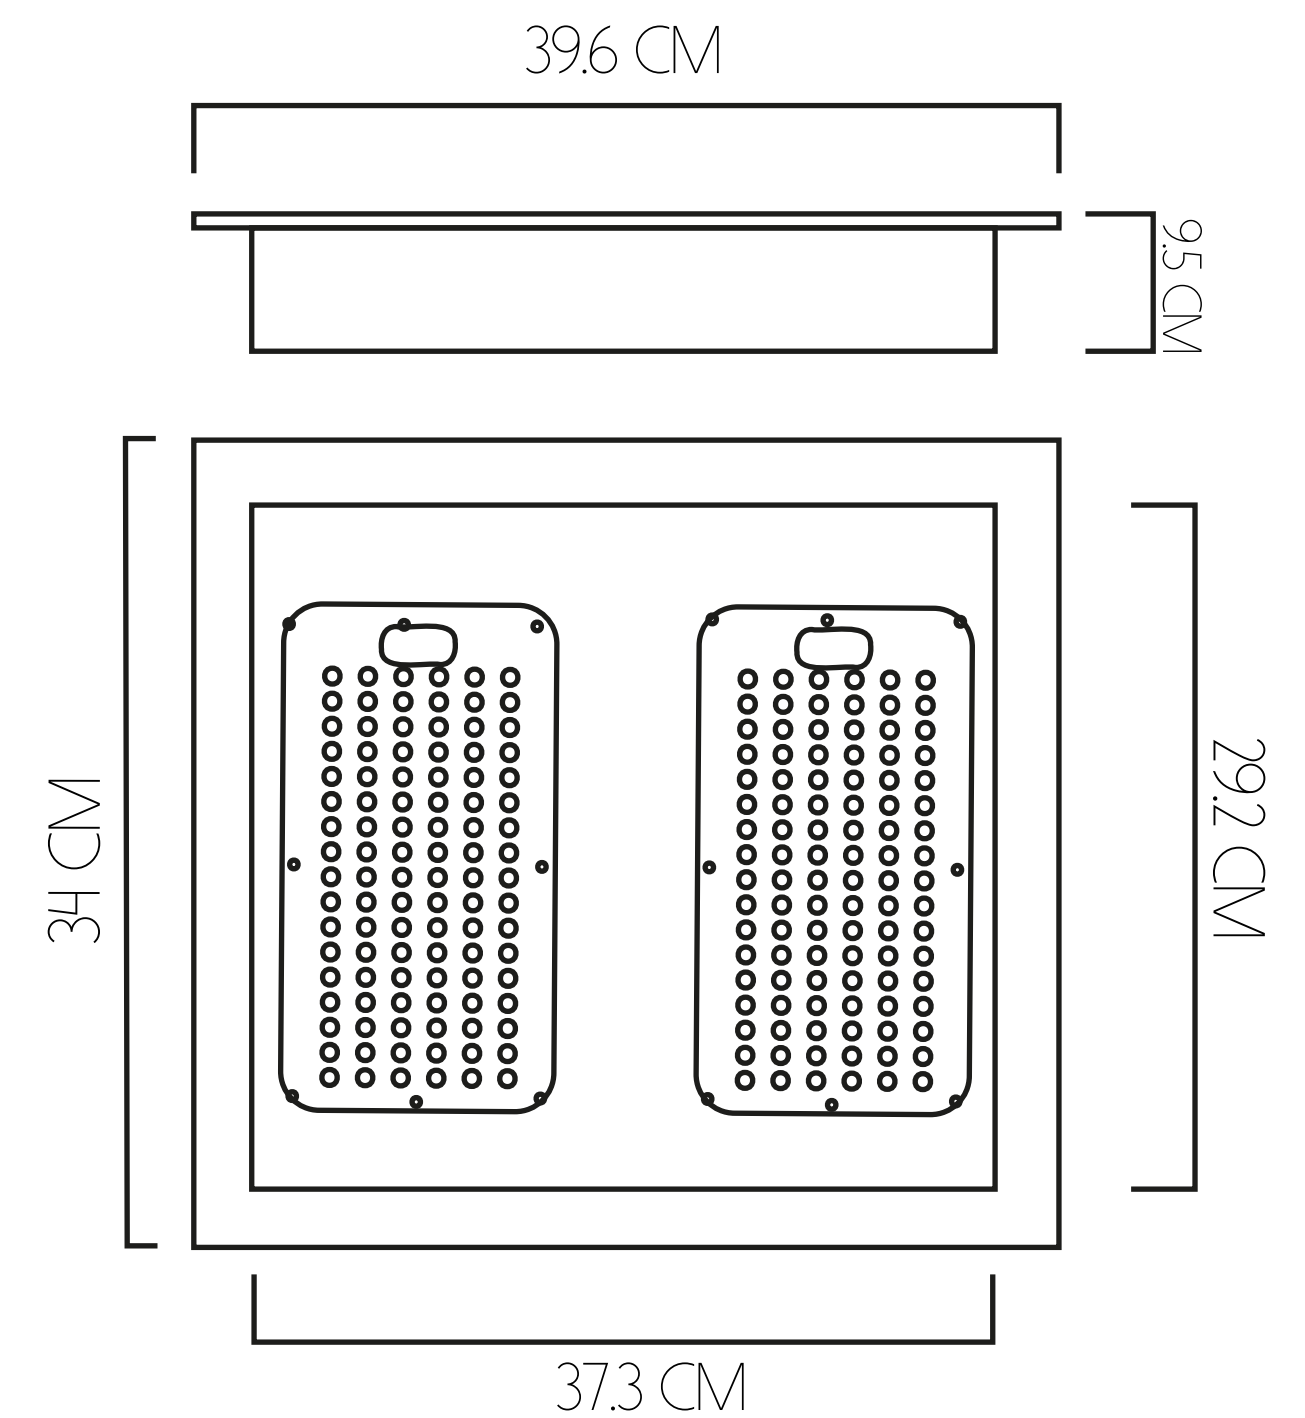

2 MÓDULOS

- VIDA ÚTIL
  100.000 HORAS
- FLUJO LUMINICO
  21614 LM
- POTENCIA
  135 W - 160 W