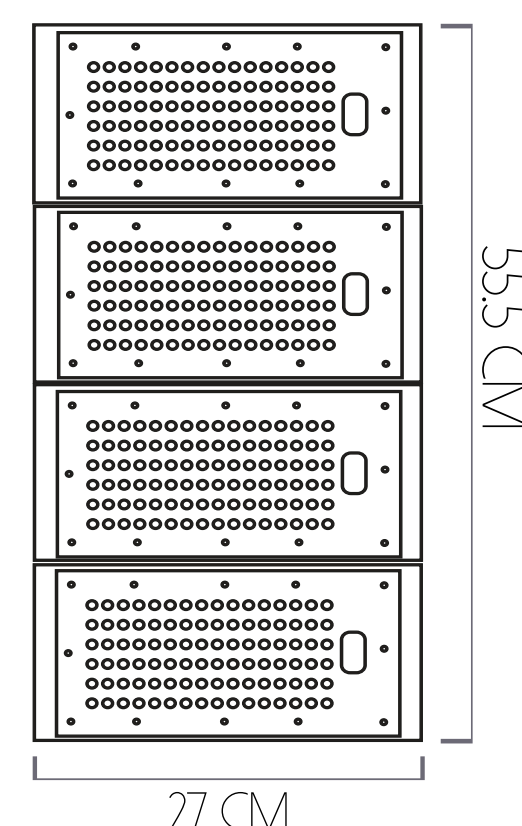

4 MÓDULOS

- VIDA ÚTIL 100.000 HORAS
- FLUJO LUMÍNICO
  15°= 46766 LM   30°= 45174 LM
  60°= 46821 LM   90°= 45543 LM
- POTENCIA 265 W - 320 W