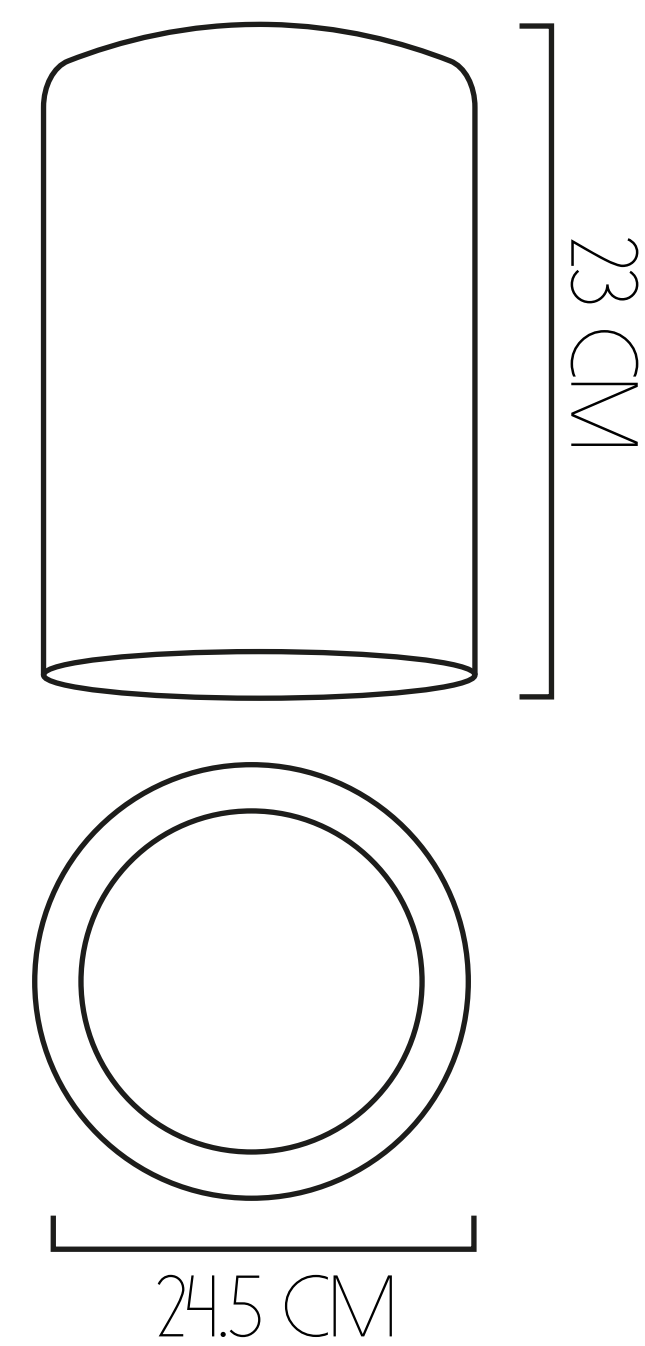

VIDA ÚTIL
100.000 HORAS

FLUJO LUMÍNICO
4556 LM

POTENCIA
36 W