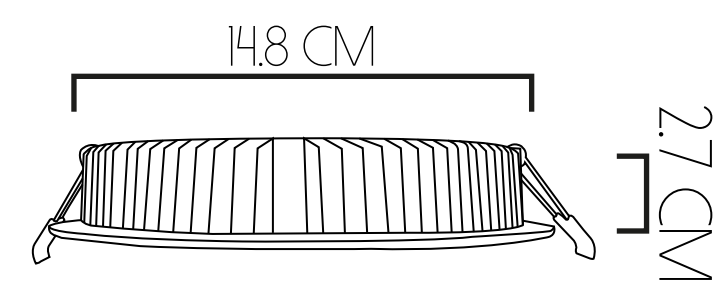

BALAS RECESADAS

7 W
VIDA ÚTIL
100.000 HORAS
FLUJO LUMÍNICO
625 LM

8 W

13 W

16 W

22 W

36 W

55 W

VIDA ÚTIL
100.000 HORAS
FLUJO LUMÍNICO
1052 LM

VIDA ÚTIL
100.000 HORAS
FLUJO LUMÍNICO
1419 LM

VIDA ÚTIL
100.000 HORAS
FLUJO LUMÍNICO
2168 LM

VIDA ÚTIL
100.000 HORAS
FLUJO LUMÍNICO
2578 LM

VIDA ÚTIL
100.000 HORAS
FLUJO LUMÍNICO
4556 LM

VIDA ÚTIL
100.000 HORAS
FLUJO LUMÍNICO
5423 LM