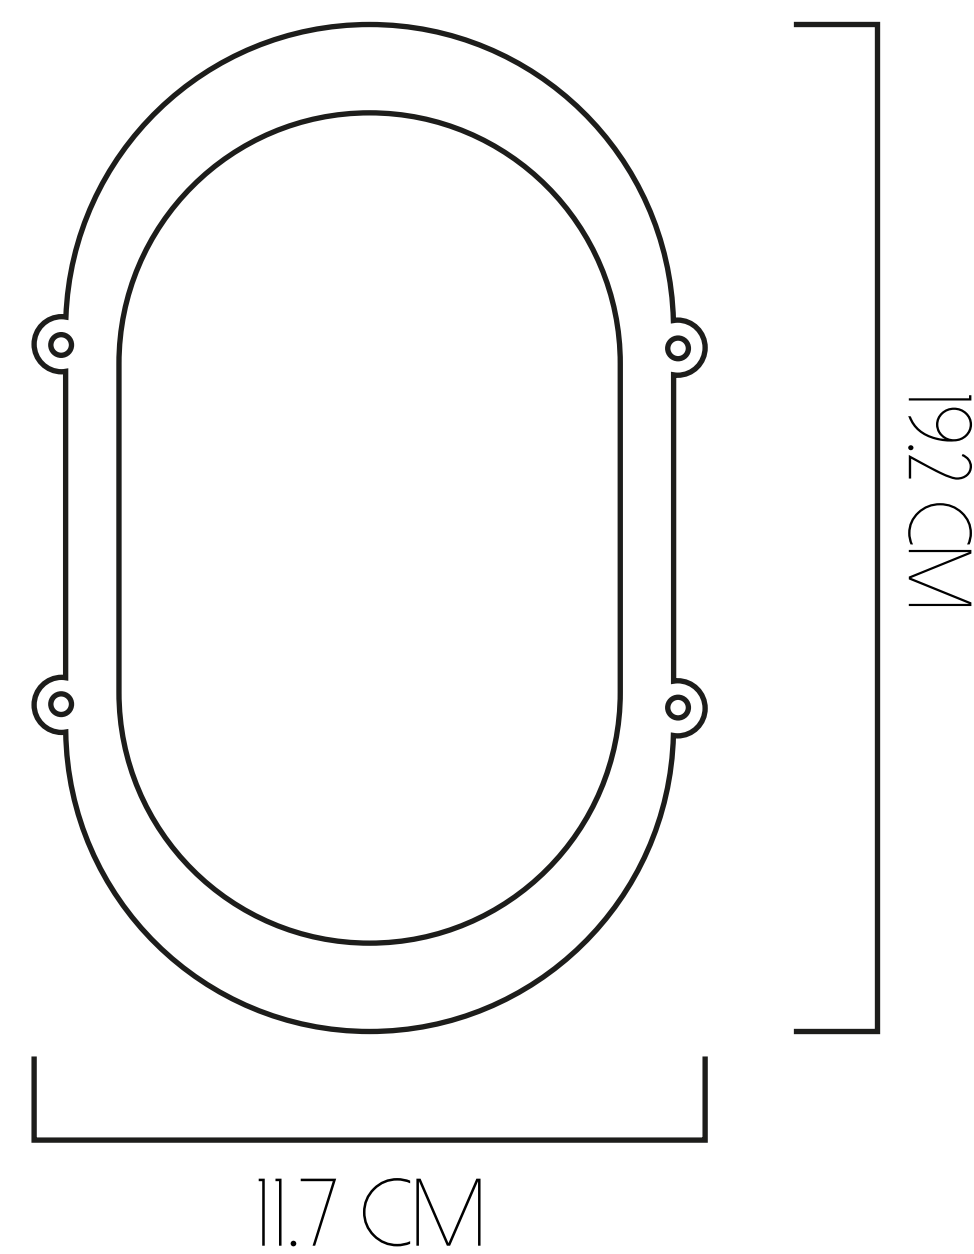

FLUJO LUMÍNICO
2465 LM

LUZ GUÍA

VIDA ÚTIL
100.000 HORAS

FLUJO LUMÍNICO
106 LM

POTENCIA
1 W

TORTUGA

VIDA ÚTIL
100.000 HORAS

FLUJO LUMÍNICO
864 LM

91 CM DE DIÁMETRO

-  VIDA ÚTIL
10.000 HORAS
-  FLUJO LUMÍNICO
4038 LM - 7688 LM
-  POTENCIA
40 W - 80 W

127 CM DE DIÁMETRO

-  VIDA ÚTIL
10.000 HORAS
-  FLUJO LUMÍNICO
7511 LM - 14223 LM
-  POTENCIA
80 W - 160 W