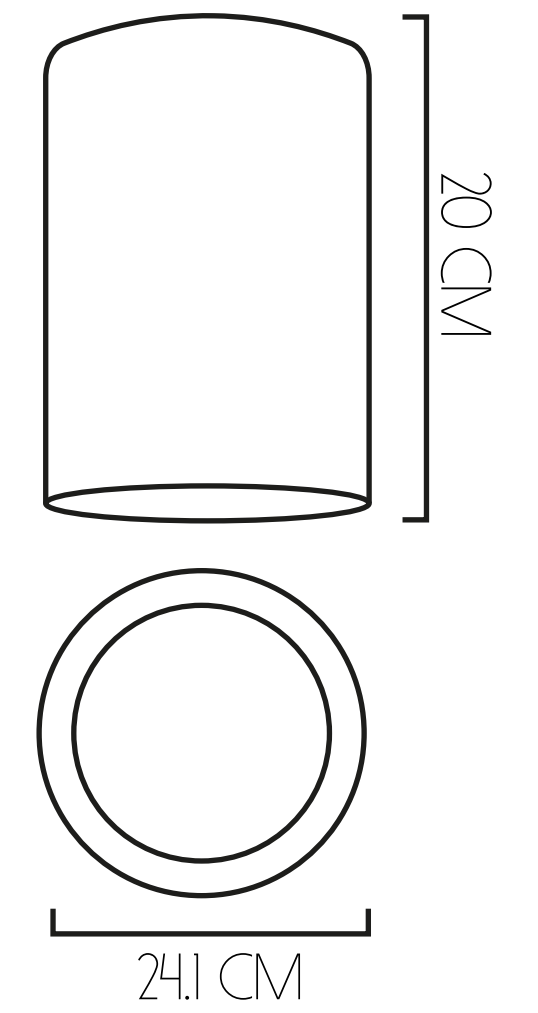

22 W

VIDA ÚTIL
100.000 HORAS
 FLUJO LUMÍNICO
2133 LM