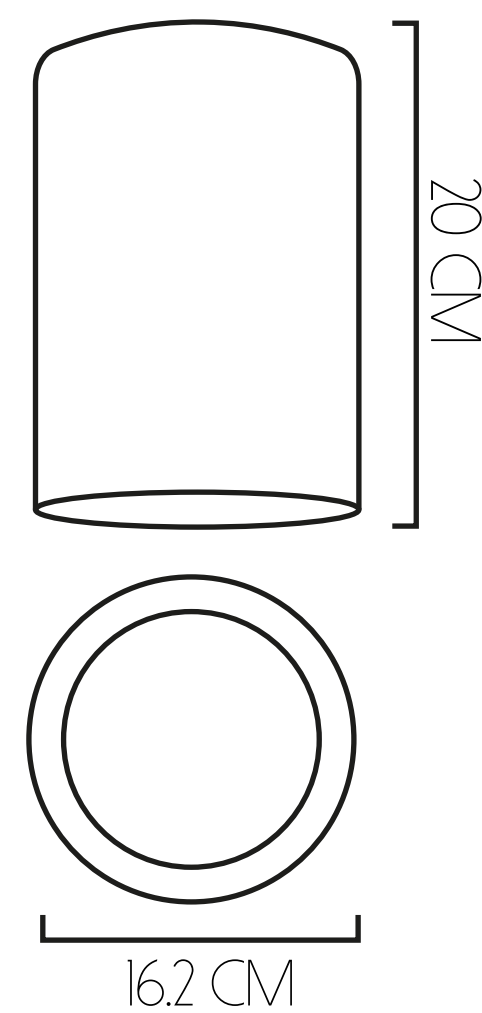

CILINDRO FLAT

13 W

VIDA ÚTIL
100.000 HORAS
 FLUJO LUMÍNICO
1120 LM