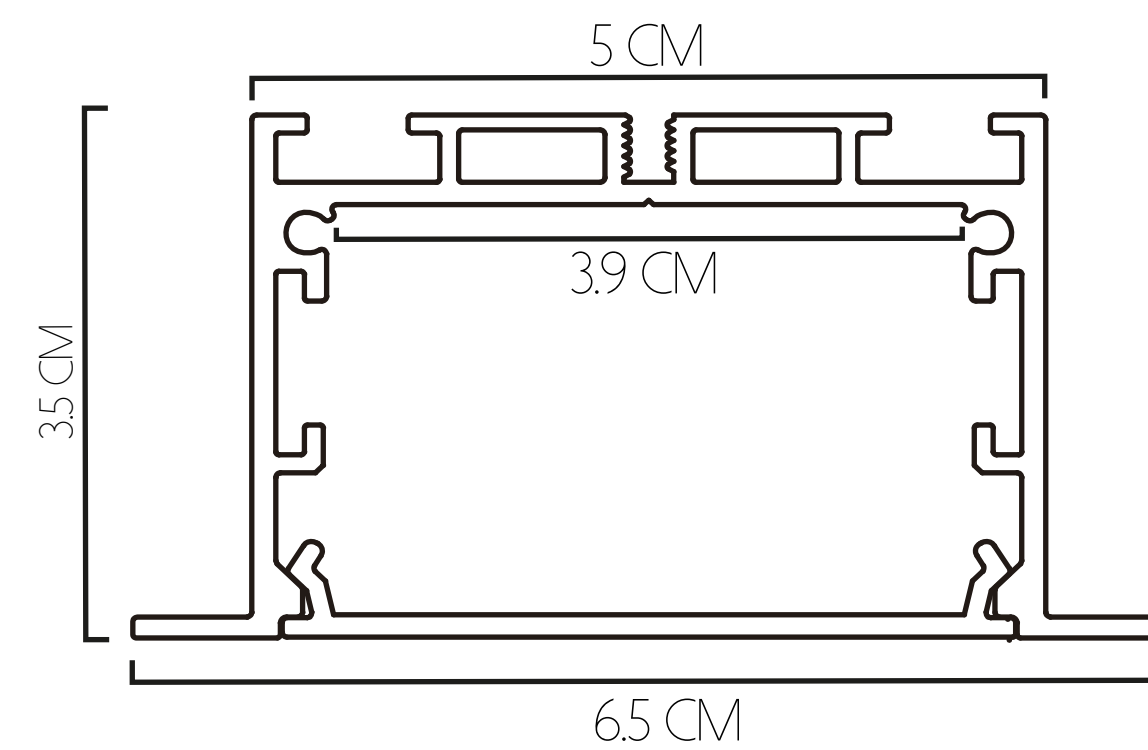

- VIDA ÚTIL
  100.000 HORAS
- FLUJO LUMINICO
  3554 LM
- POTENCIA
  40 W

105