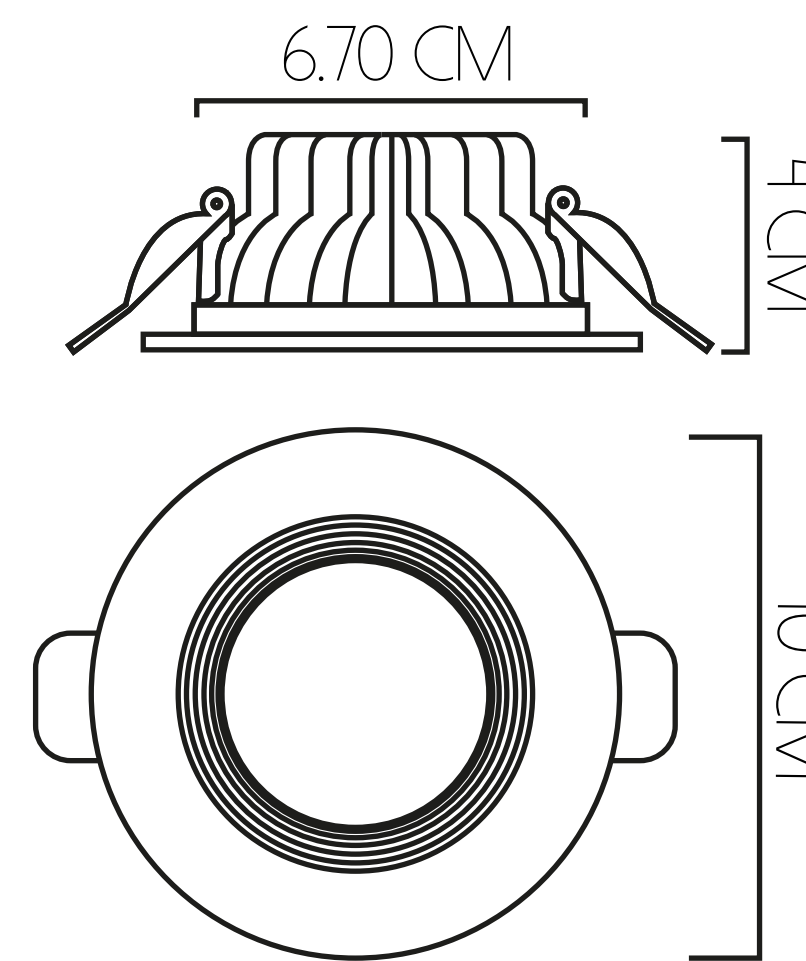

7 W
VIDA ÚTIL
100.000 HORAS
FLUJO LUMÍNICO
625 LM

8 W

13 W

16 W

22 W

36 W

55 W

VIDA ÚTIL
100.000 HORAS
FLUJO LUMÍNICO
1052 LM

VIDA ÚTIL
100.000 HORAS
FLUJO LUMÍNICO
1419 LM

VIDA ÚTIL
100.000 HORAS
FLUJO LUMÍNICO
2168 LM

VIDA ÚTIL
100.000 HORAS
FLUJO LUMÍNICO
2578 LM

VIDA ÚTIL
100.000 HORAS
FLUJO LUMÍNICO
4556 LM

VIDA ÚTIL
100.000 HORAS
FLUJO LUMÍNICO
5423 LM