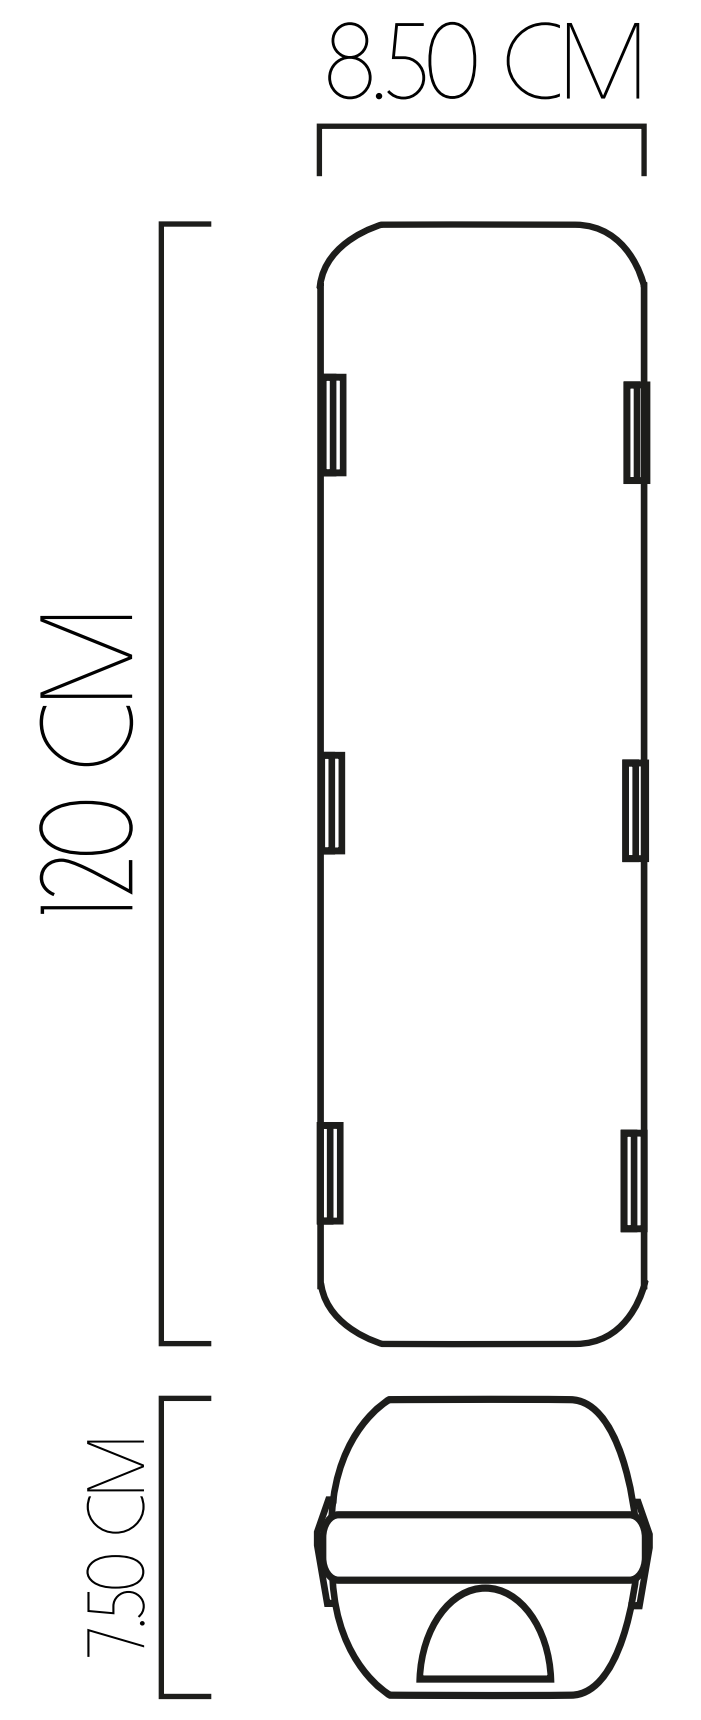

40 W

- VIDA ÚTIL
  100.000 HORAS
- FLUJO LUMÍNICO
  5258 LM