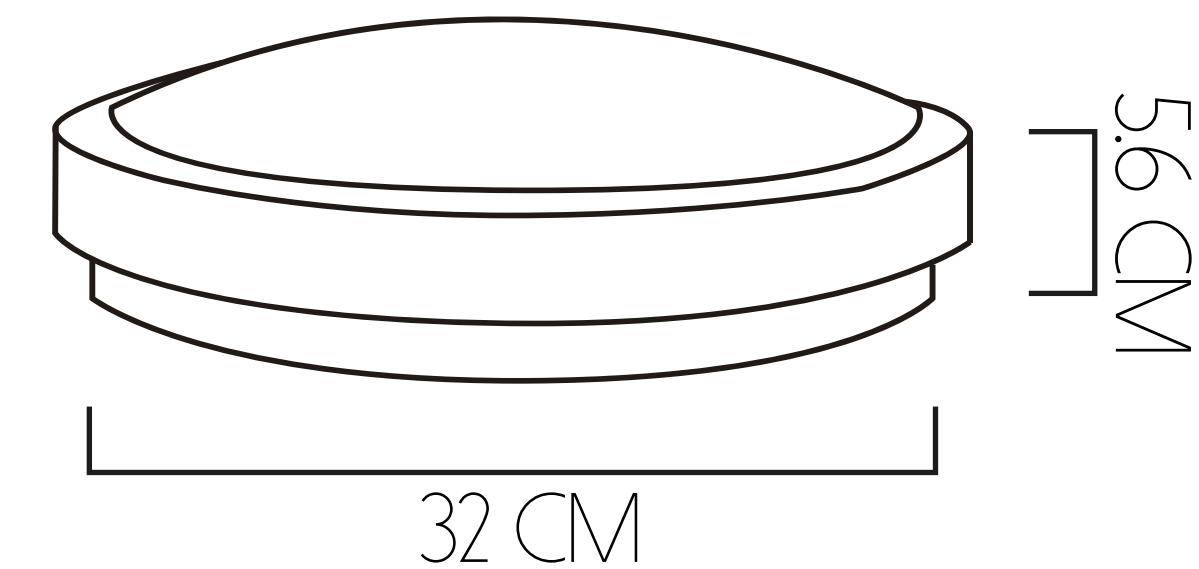

25 W

VIDA ÚTIL
100.000 HORAS

FLUJO LUMÍNICO
2752 LM