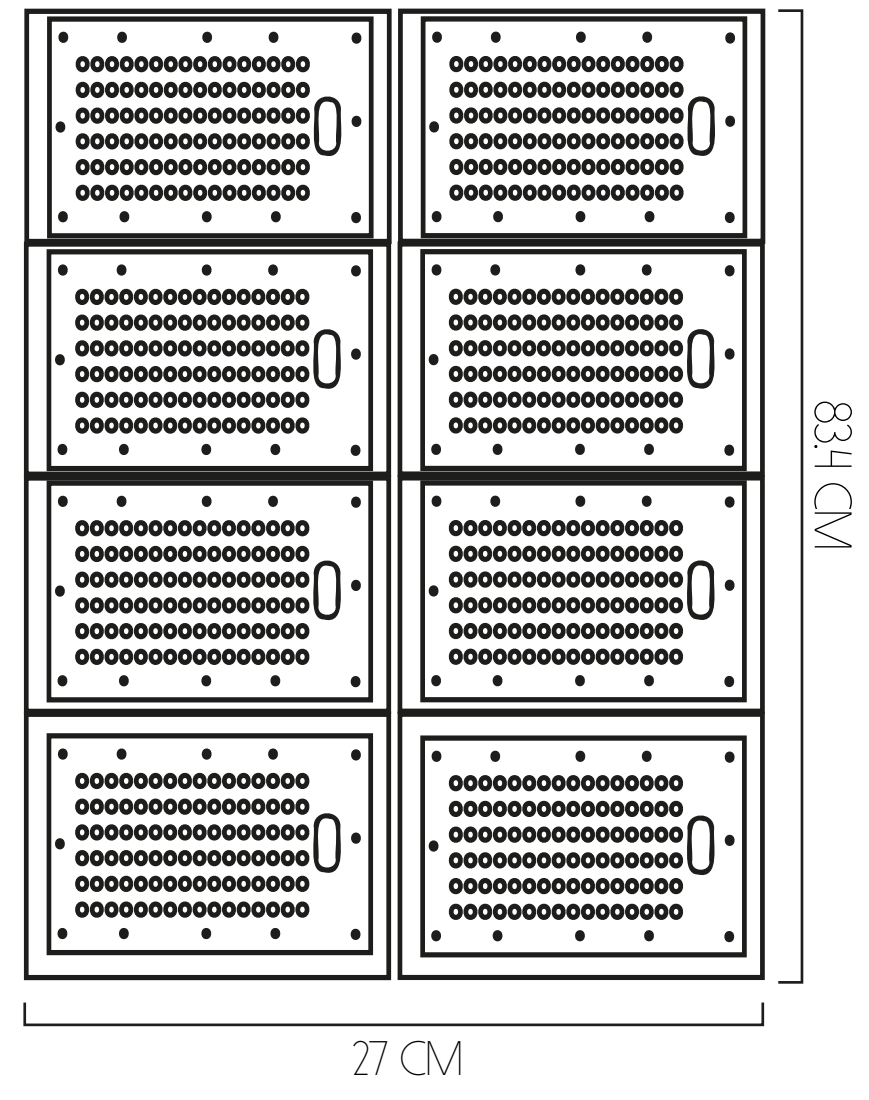

SPORT ARENA

8 MÓDULOS

- VIDA ÚTIL
  100.000 HORAS
- FLUJO LUMINICO
  15°= 92011 LM   30°= 88362 LM
  60°= 93608 LM   90°= 91131 LM
- POTENCIA
  480 W - 640 W