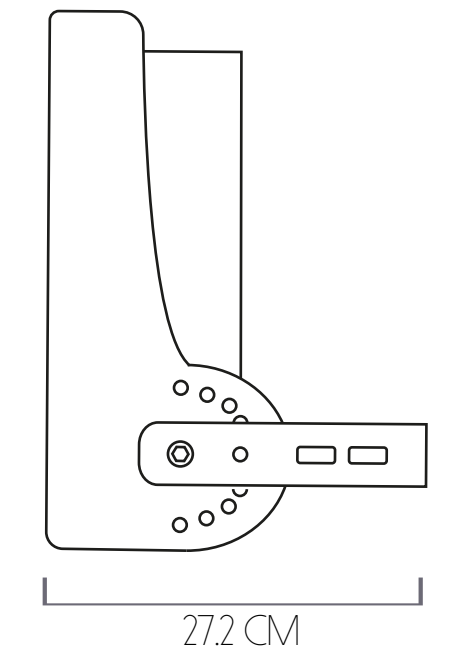

12 MÓDULOS

- VIDA ÚTIL
  100.000 HORAS
- FLUJO LUMINICO
  15°= 133444 LM   30°= 126947 LM
  60°= 136223 LM   90°= 135952 LM
- POTENCIA
  900 W - 960 W