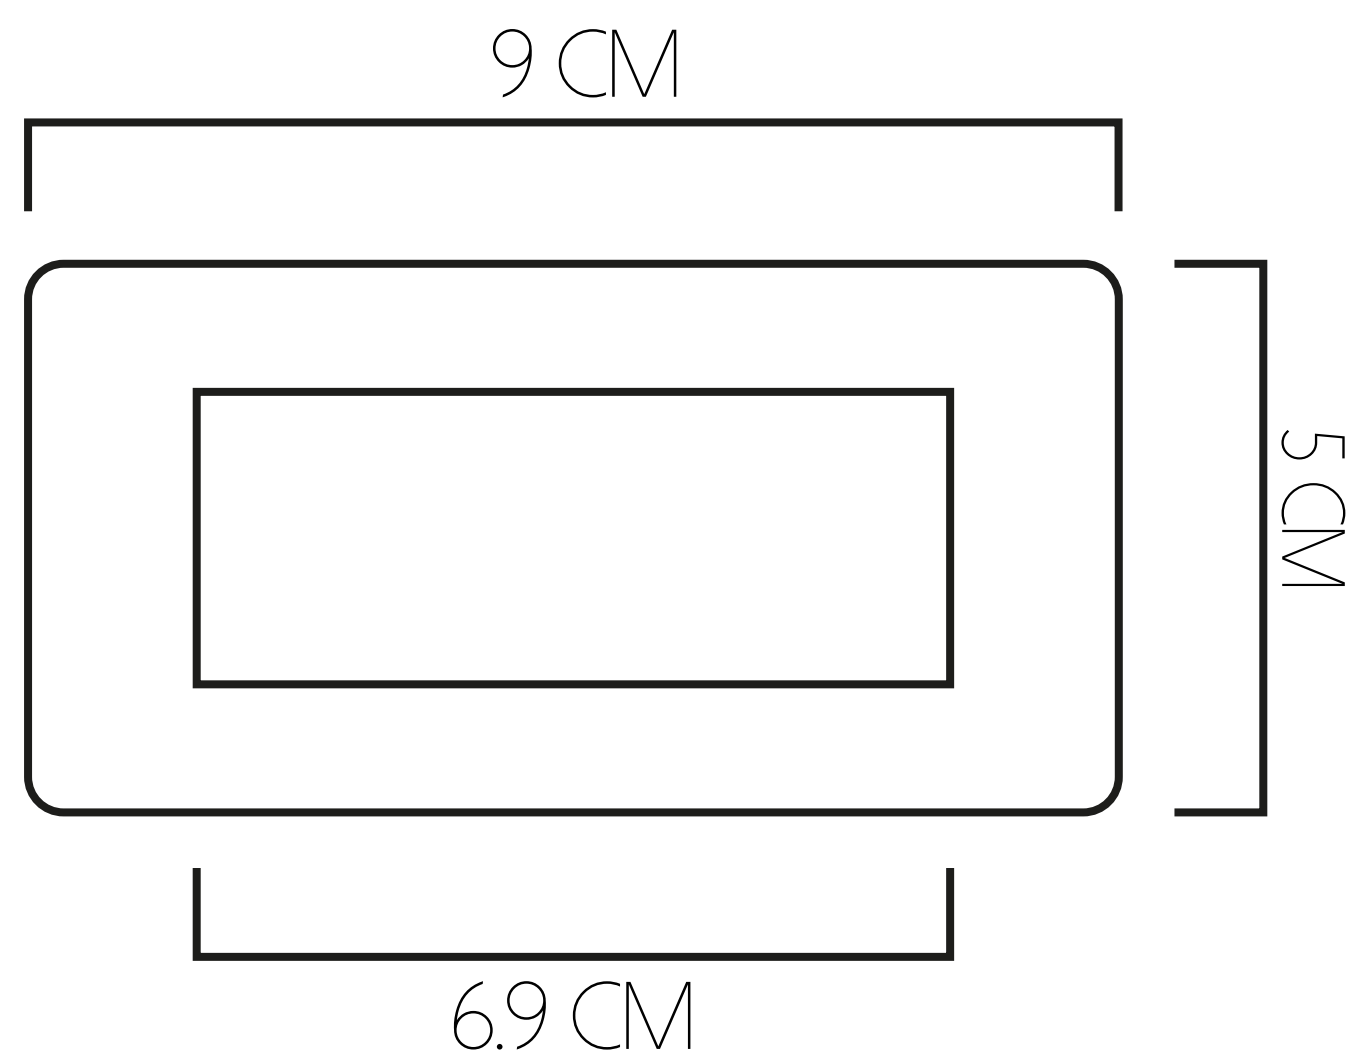

FLUJO LUMÍNICO
2465 LM

LUZ GUÍA

VIDA ÚTIL
100.000 HORAS

FLUJO LUMÍNICO
106 LM

POTENCIA
1 W

TORTUGA

VIDA ÚTIL
100.000 HORAS

FLUJO LUMÍNICO
864 LM

91 CM DE DIÁMETRO

-  VIDA ÚTIL
10.000 HORAS
-  FLUJO LUMÍNICO
4038 LM - 7688 LM
-  POTENCIA
40 W - 80 W

127 CM DE DIÁMETRO

-  VIDA ÚTIL
10.000 HORAS
-  FLUJO LUMÍNICO
7511 LM - 14223 LM
-  POTENCIA
80 W - 160 W