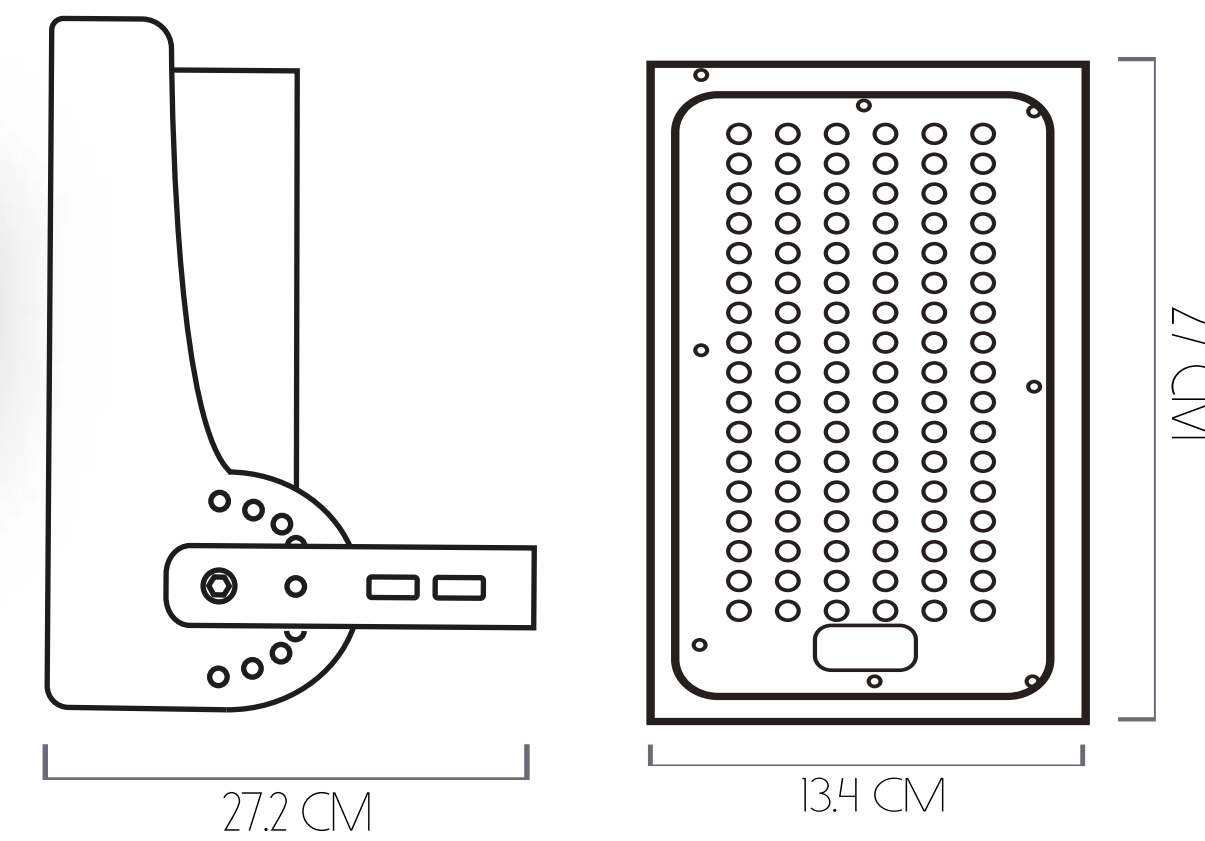

-  VIDA ÚTIL
100.000 HORAS
-  FLUJO LUMÍNICO
20023 LM
-  POTENCIA
130 W

3 MÓDULOS

-  VIDA ÚTIL
100.000 HORAS
-  FLUJO LUMÍNICO
29122 LM
-  POTENCIA
195 W

4 MÓDULOS

-  VIDA ÚTIL
100.000 HORAS
-  FLUJO LUMÍNICO
40040 LM
-  POTENCIA
260 W

PROYECTOR HIGH BAY

1 MÓDULO

- VIDA ÚTIL 100.000 HORAS
- FLUJO LUMÍNICO
15°= 11598 LM 30°= 110991 LM
60°= 11460 LM 90°= 6868 LM
- POTENCIA 45 W - 80 W

2 MÓDULOS

- VIDA ÚTIL 100.000 HORAS
- FLUJO LUMÍNICO
15°= 23389 LM 30°= 22129 LM
60°= 23185 LM 90°= 22864 LM
- POTENCIA 135 W - 160 W