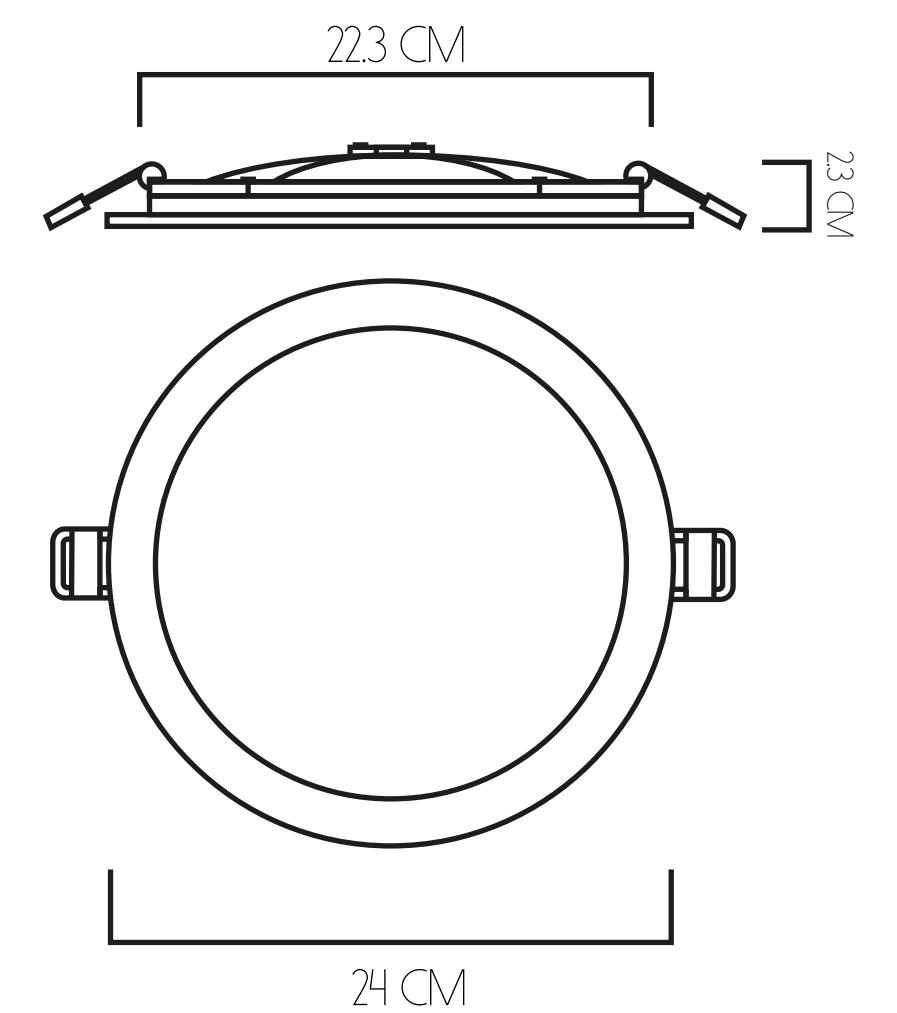

22 W

VIDA ÚTIL
100.000 HORAS
FLUJO LUMÍNICO
2031 LM