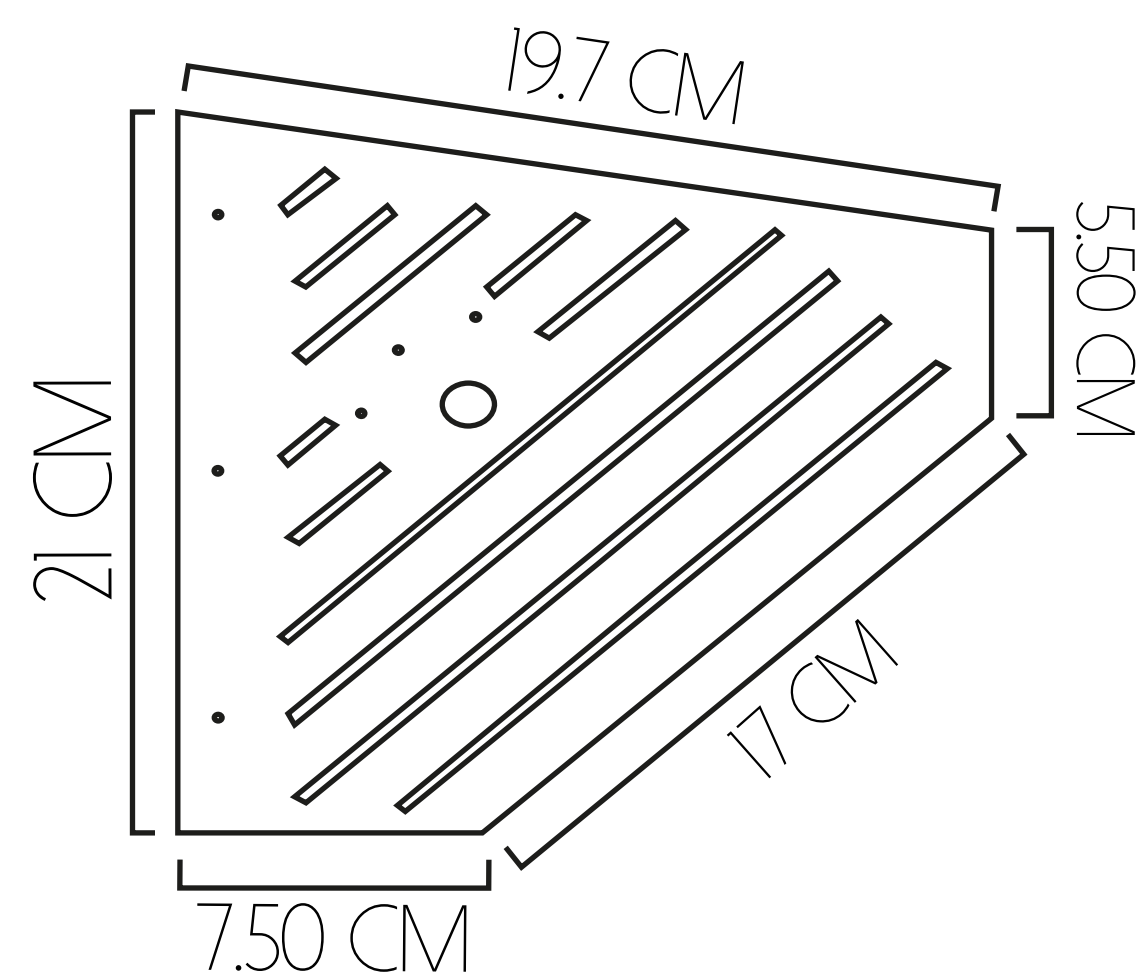

91 CM DE DIÁMETRO

-  VIDA ÚTIL
10.000 HORAS
-  FLUJO LUMÍNICO
4038 LM - 7688 LM
-  POTENCIA
40 W - 80 W

127 CM DE DIÁMETRO

-  VIDA ÚTIL
10.000 HORAS
-  FLUJO LUMÍNICO
7511 LM - 14223 LM
-  POTENCIA
80 W - 160 W

180 CM DE DIÁMETRO

-  VIDA ÚTIL
10.000 HORAS
-  FLUJO LUMÍNICO
1747 LM 1/8
-  POTENCIA
160 W

MURANOS

30 CM DE DIÁMETRO

- VIDA ÚTIL 10.000 HORAS
- FLUJO LUMÍNICO 1610 LM
- POTENCIA 20 W

40 CM DE DIÁMETRO

- VIDA ÚTIL 10.000 HORAS
- FLUJO LUMÍNICO 1655 LM
- POTENCIA 20 W

60 CM DE DIÁMETRO

- VIDA ÚTIL 10.000 HORAS
- FLUJO LUMÍNICO 3855 LM
- POTENCIA 40 W

90 CM DE DIÁMETRO

- VIDA ÚTIL 10.000 HORAS
- FLUJO LUMÍNICO 7164 LM
- POTENCIA 80 W

120 CM DE DIÁMETRO

- VIDA ÚTIL 10.000 HORAS
- FLUJO LUMÍNICO 8302 LM
- POTENCIA 120 W

WALLPACK

45 W - 80 W

VIDA ÚTIL
100.000 HORAS

FLUJO LUMÍNICO
6522 LM - 10926 LM

SPORT ARENA

8 MÓDULOS

-  VIDA ÚTIL
100.000 HORAS
-  FLUJO LUMINICO
15°= 92011 LM 30°= 88362 LM
60°= 93608 LM 90°= 91131 LM
-  POTENCIA
480 W - 640 W