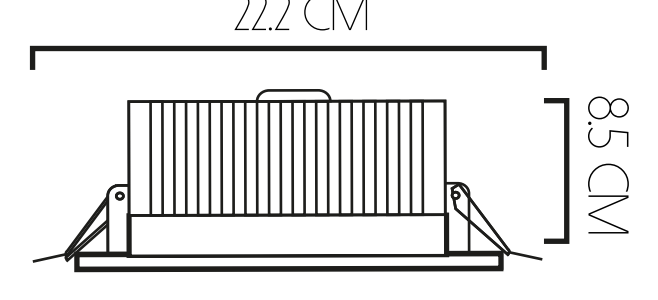

BALAS RECESADAS

7 W
VIDA ÚTIL
100.000 HORAS
FLUJO LUMÍNICO
625 LM

8 W

13 W

16 W

22 W

36 W

55 W

VIDA ÚTIL
100.000 HORAS
FLUJO LUMÍNICO
1052 LM

VIDA ÚTIL
100.000 HORAS
FLUJO LUMÍNICO
1419 LM

VIDA ÚTIL
100.000 HORAS
FLUJO LUMÍNICO
2168 LM

VIDA ÚTIL
100.000 HORAS
FLUJO LUMÍNICO
2578 LM

VIDA ÚTIL
100.000 HORAS
FLUJO LUMÍNICO
4556 LM

VIDA ÚTIL
100.000 HORAS
FLUJO LUMÍNICO
5423 LM