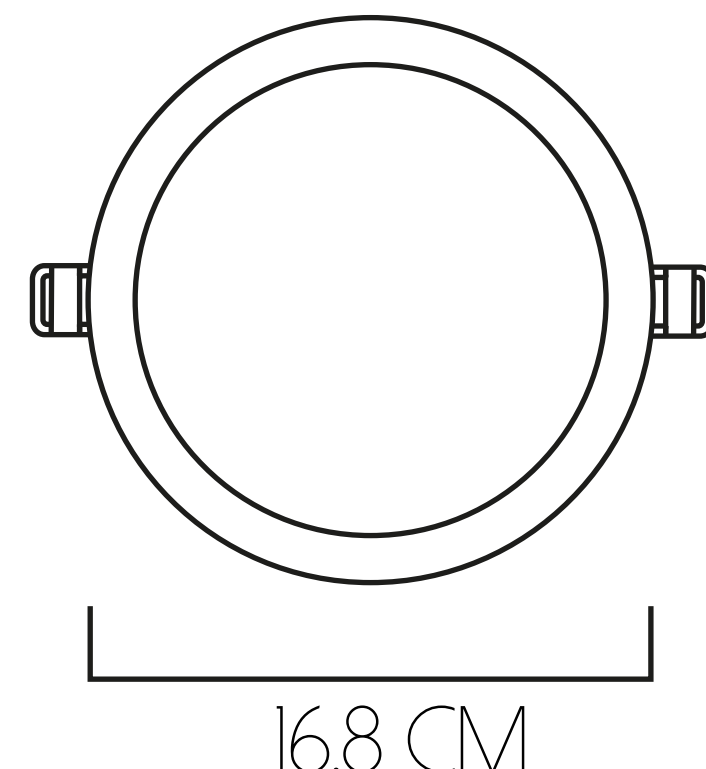

BALAS RECESADAS

7 W
VIDA ÚTIL
100.000 HORAS
FLUJO LUMÍNICO
625 LM

8 W

13 W

16 W

22 W

36 W

55 W

VIDA ÚTIL
100.000 HORAS
FLUJO LUMÍNICO
1052 LM

VIDA ÚTIL
100.000 HORAS
FLUJO LUMÍNICO
1419 LM

VIDA ÚTIL
100.000 HORAS
FLUJO LUMÍNICO
2168 LM

VIDA ÚTIL
100.000 HORAS
FLUJO LUMÍNICO
2578 LM

VIDA ÚTIL
100.000 HORAS
FLUJO LUMÍNICO
4556 LM

VIDA ÚTIL
100.000 HORAS
FLUJO LUMÍNICO
5423 LM