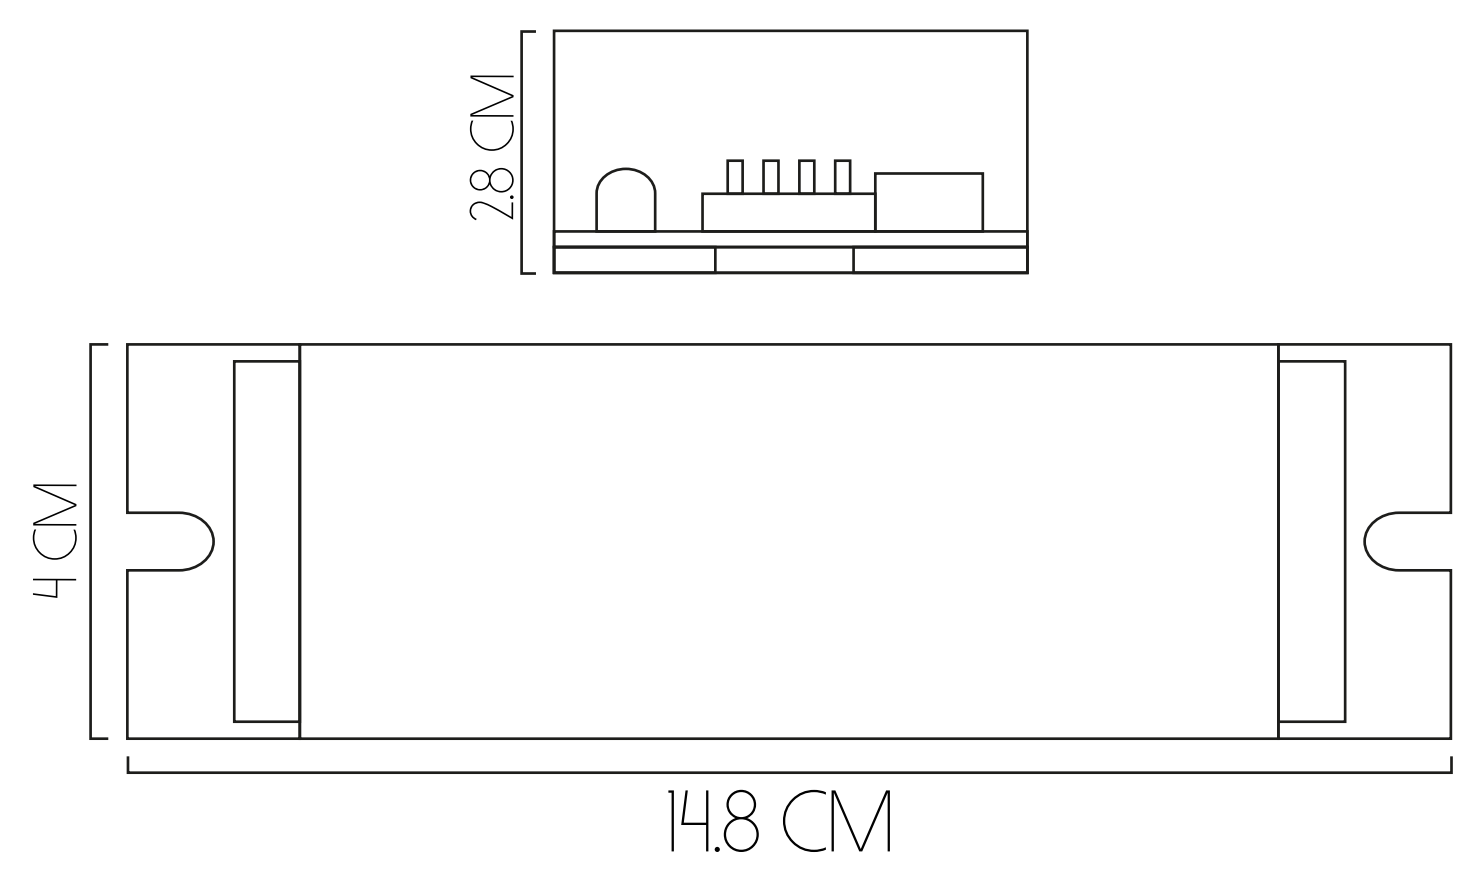

3 W - 22 W

- VOLTAJE DE OPERACIÓN
  100 - 277 VAC
- FRECUENCIA
  50/60 HZ
- TIEMPO DE OPERACIÓN
  ≥ 90 MINUTOS