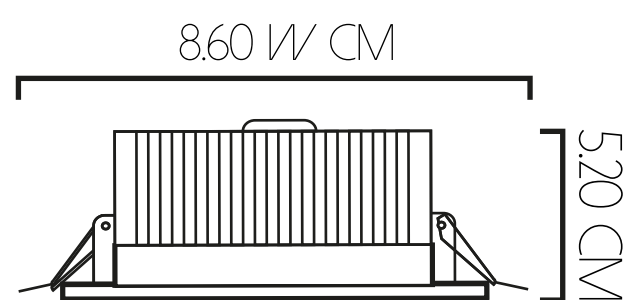

16 W

22 W

36 W

55 W

VIDA ÚTIL
 100.000 HORAS
 FLUJO LUMÍNICO
 1052 LM

VIDA ÚTIL
 100.000 HORAS
 FLUJO LUMÍNICO
 1419 LM

VIDA ÚTIL
 100.000 HORAS
 FLUJO LUMÍNICO
 2168 LM

VIDA ÚTIL
 100.000 HORAS
 FLUJO LUMÍNICO
 2578 LM

VIDA ÚTIL
 100.000 HORAS
 FLUJO LUMÍNICO
 4556 LM

VIDA ÚTIL
 100.000 HORAS
 FLUJO LUMÍNICO
 5423 LM

CILINDRO RECESADO

VIDA ÚTIL
100.000 HORAS

FLUJO LUMÍNICO
4556 LM

POTENCIA
36 W

CILINDRO FLAT

13 W