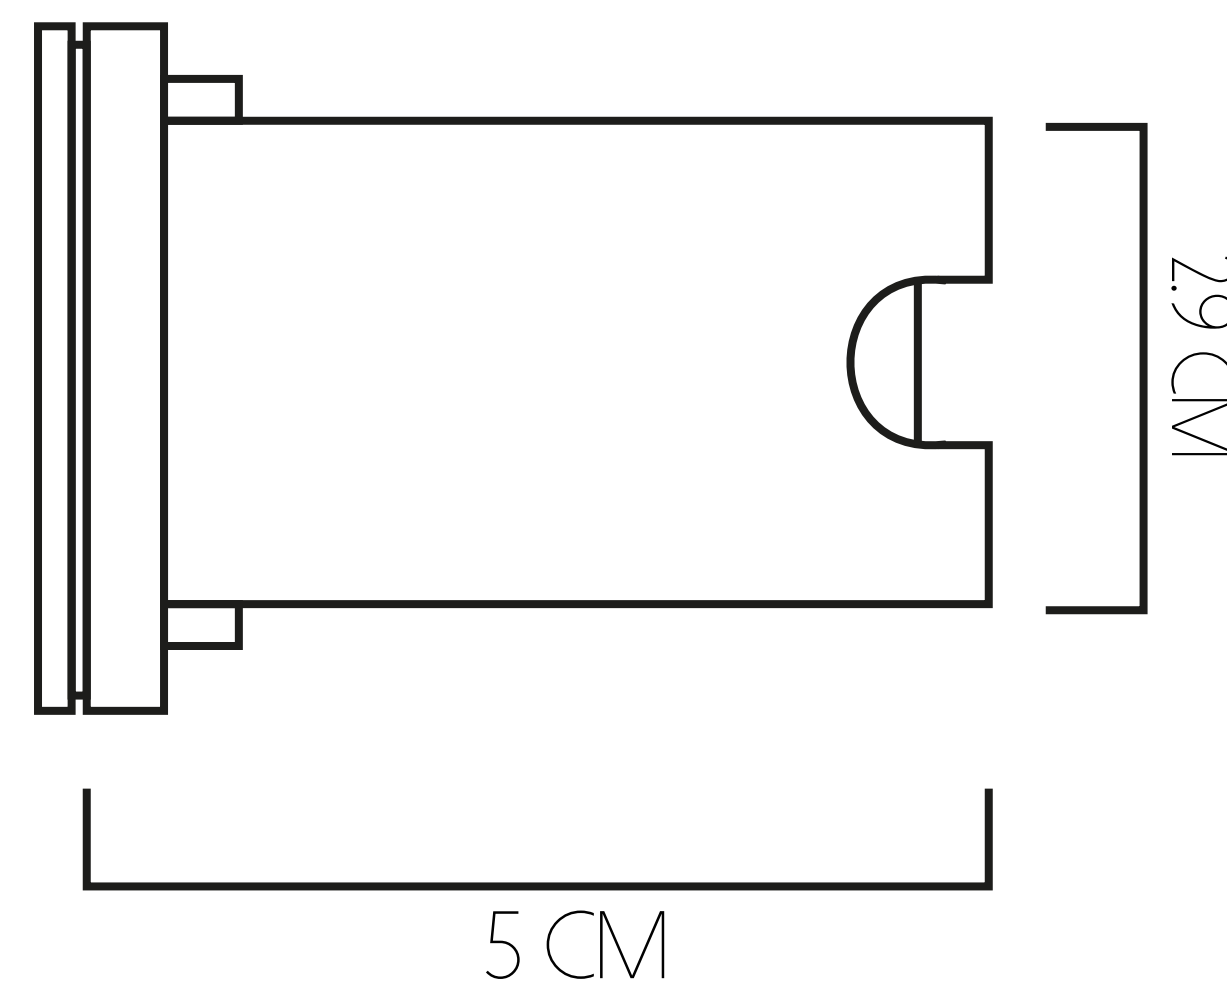

LUZ GUÍA

VIDA ÚTIL
100.000 HORAS

FLUJO LUMÍNICO
106 LM

POTENCIA
1 W