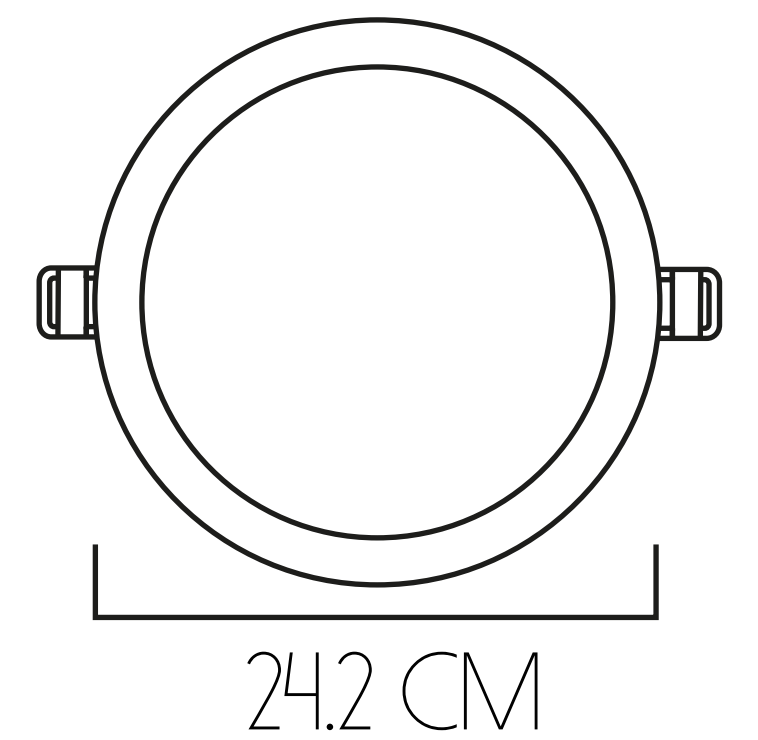

BALAS RECESADAS

7 W
VIDA ÚTIL
100.000 HORAS
FLUJO LUMÍNICO
625 LM

8 W

13 W

16 W

22 W

36 W

55 W

VIDA ÚTIL
100.000 HORAS
FLUJO LUMÍNICO
1052 LM

VIDA ÚTIL
100.000 HORAS
FLUJO LUMÍNICO
1419 LM

VIDA ÚTIL
100.000 HORAS
FLUJO LUMÍNICO
2168 LM

VIDA ÚTIL
100.000 HORAS
FLUJO LUMÍNICO
2578 LM

VIDA ÚTIL
100.000 HORAS
FLUJO LUMÍNICO
4556 LM

VIDA ÚTIL
100.000 HORAS
FLUJO LUMÍNICO
5423 LM