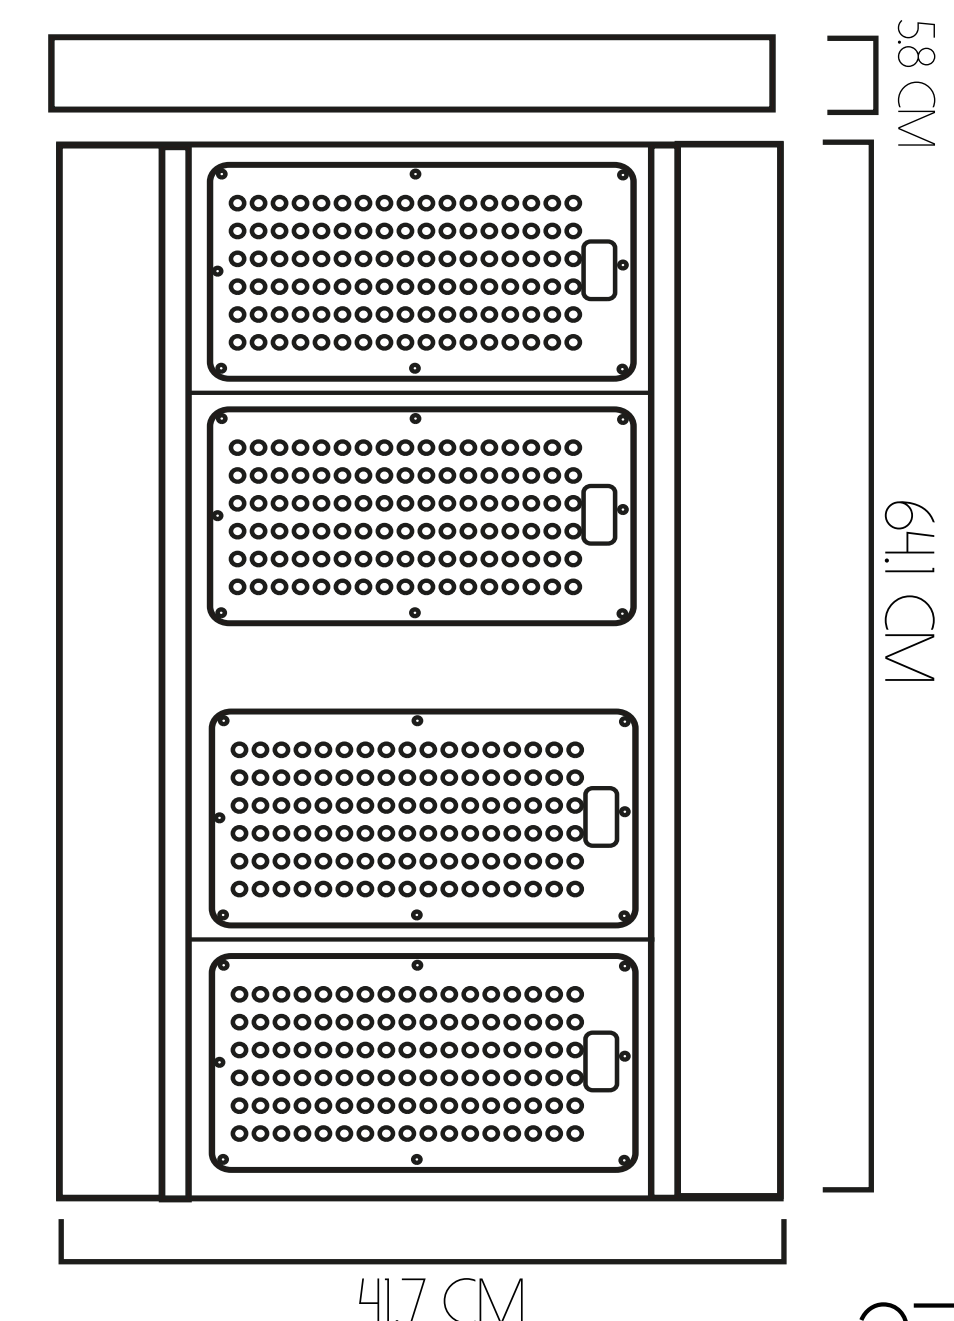

4 MÓDULOS

- VIDA ÚTIL
  100.000 HORAS
- FLUJO LUMÍNICO
  40040 LM
- POTENCIA
  260 W