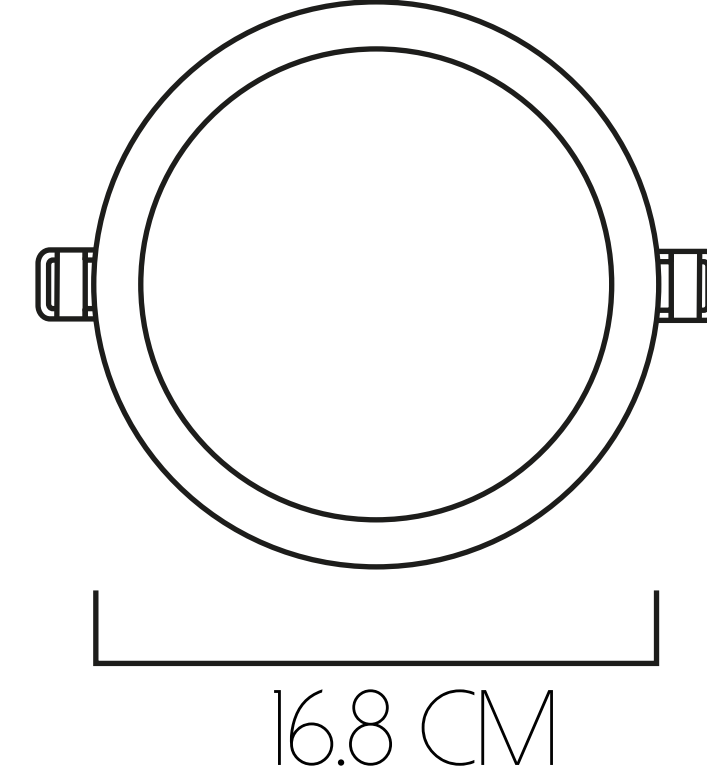

BALAS RECESADAS

7 W
VIDA ÚTIL
100.000 HORAS
FLUJO LUMÍNICO
625 LM

8 W

13 W

16 W

22 W

36 W

55 W

VIDA ÚTIL
100.000 HORAS
FLUJO LUMÍNICO
1052 LM

VIDA ÚTIL
100.000 HORAS
FLUJO LUMÍNICO
1419 LM

VIDA ÚTIL
100.000 HORAS
FLUJO LUMÍNICO
2168 LM

VIDA ÚTIL
100.000 HORAS
FLUJO LUMÍNICO
2578 LM

VIDA ÚTIL
100.000 HORAS
FLUJO LUMÍNICO
4556 LM

VIDA ÚTIL
100.000 HORAS
FLUJO LUMÍNICO
5423 LM