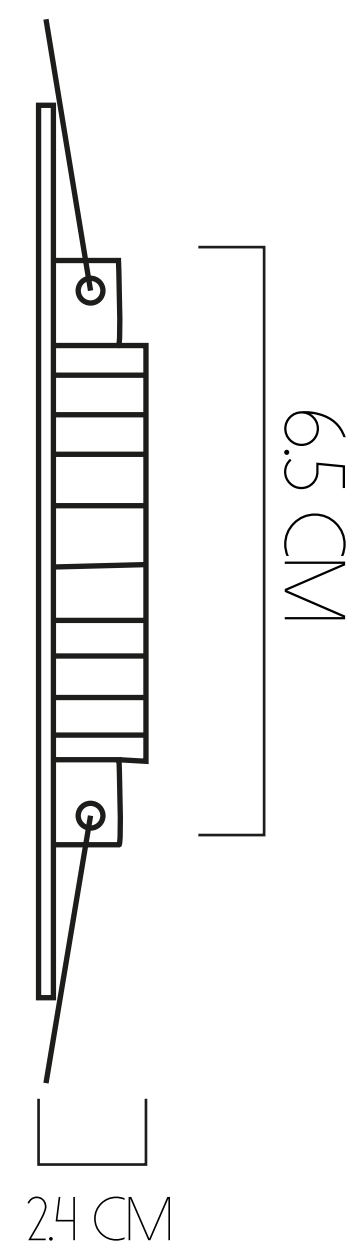

APLIQUE DE EMERGENCIA BALA

FLUJO LUMINICO
391 LM

POTENCIA
5 W