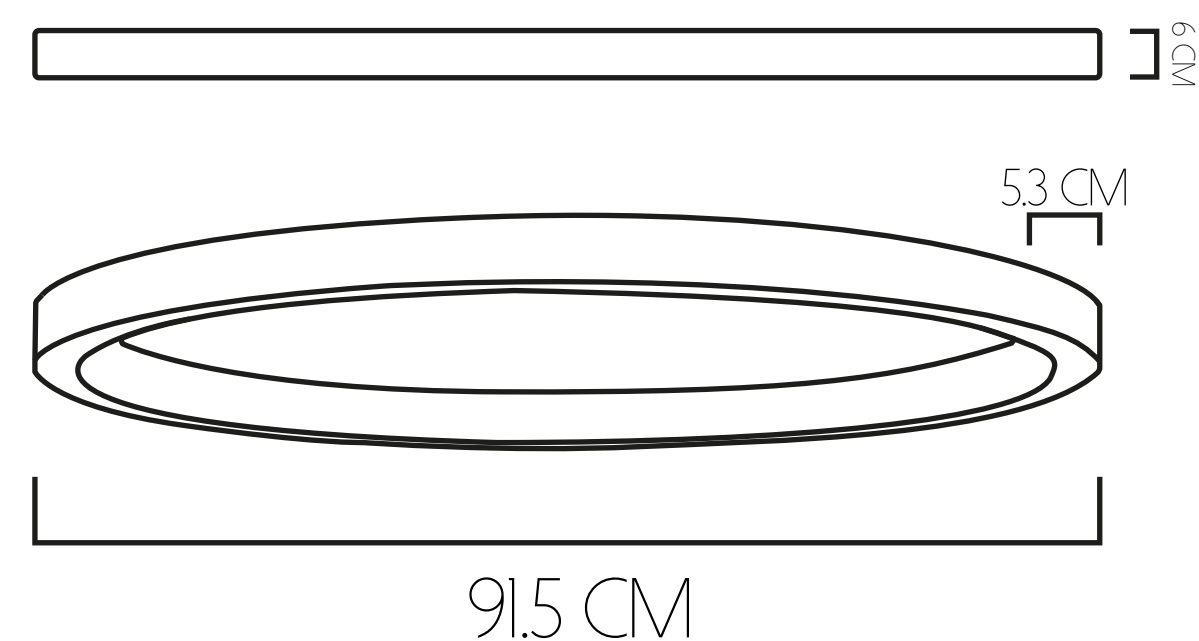

POTENCIA
10 - 40 W

GARDEN

VIDA ÚTIL
50.000 HORAS

FLUJO LUMÍNICO
4069 LM

POTENCIA
40 W

ROUND

60 CM DE DIÁMETRO

-  VIDA ÚTIL
10.000 HORAS
-  FLUJO LUMÍNICO
3178 LM - 6163 LM
-  POTENCIA
40 W - 80 W

91 CM DE DIÁMETRO

-  VIDA ÚTIL
10.000 HORAS
-  FLUJO LUMÍNICO
4038 LM - 7688 LM
-  POTENCIA
40 W - 80 W

127 CM DE DIÁMETRO

-  VIDA ÚTIL
10.000 HORAS
-  FLUJO LUMÍNICO
7511 LM - 14223 LM
-  POTENCIA
80 W - 160 W

180 CM DE DIÁMETRO

-  VIDA ÚTIL
10.000 HORAS
-  FLUJO LUMÍNICO
1747 LM 1/8
-  POTENCIA
160 W

MURANOS

30 CM DE DIÁMETRO

- VIDA ÚTIL 10.000 HORAS
- FLUJO LUMÍNICO 1610 LM
- POTENCIA 20 W

40 CM DE DIÁMETRO

- VIDA ÚTIL 10.000 HORAS
- FLUJO LUMÍNICO 1655 LM
- POTENCIA 20 W

60 CM DE DIÁMETRO

- VIDA ÚTIL 10.000 HORAS
- FLUJO LUMÍNICO 3855 LM
- POTENCIA 40 W

90 CM DE DIÁMETRO

- VIDA ÚTIL 10.000 HORAS
- FLUJO LUMÍNICO 7164 LM
- POTENCIA 80 W

120 CM DE DIÁMETRO

- VIDA ÚTIL 10.000 HORAS
- FLUJO LUMÍNICO 8302 LM
- POTENCIA 120 W