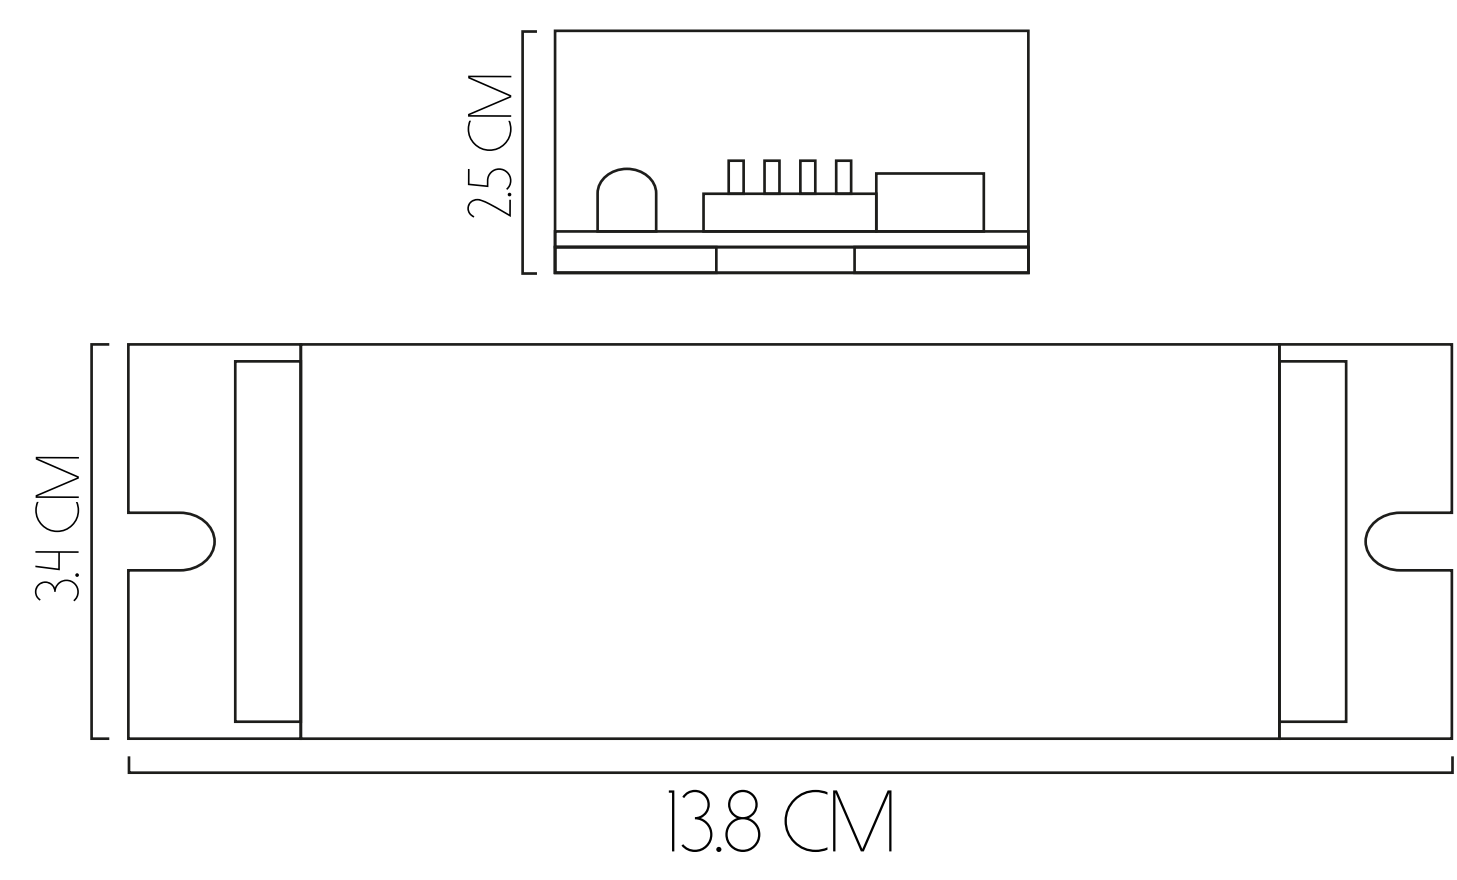

22 W - 45 W

- VOLTAJE DE OPERACIÓN
  100 - 280 VAC
- FRECUENCIA
  50/60 HZ
- TIEMPO DE OPERACIÓN
  ≥ 90 MINUTOS