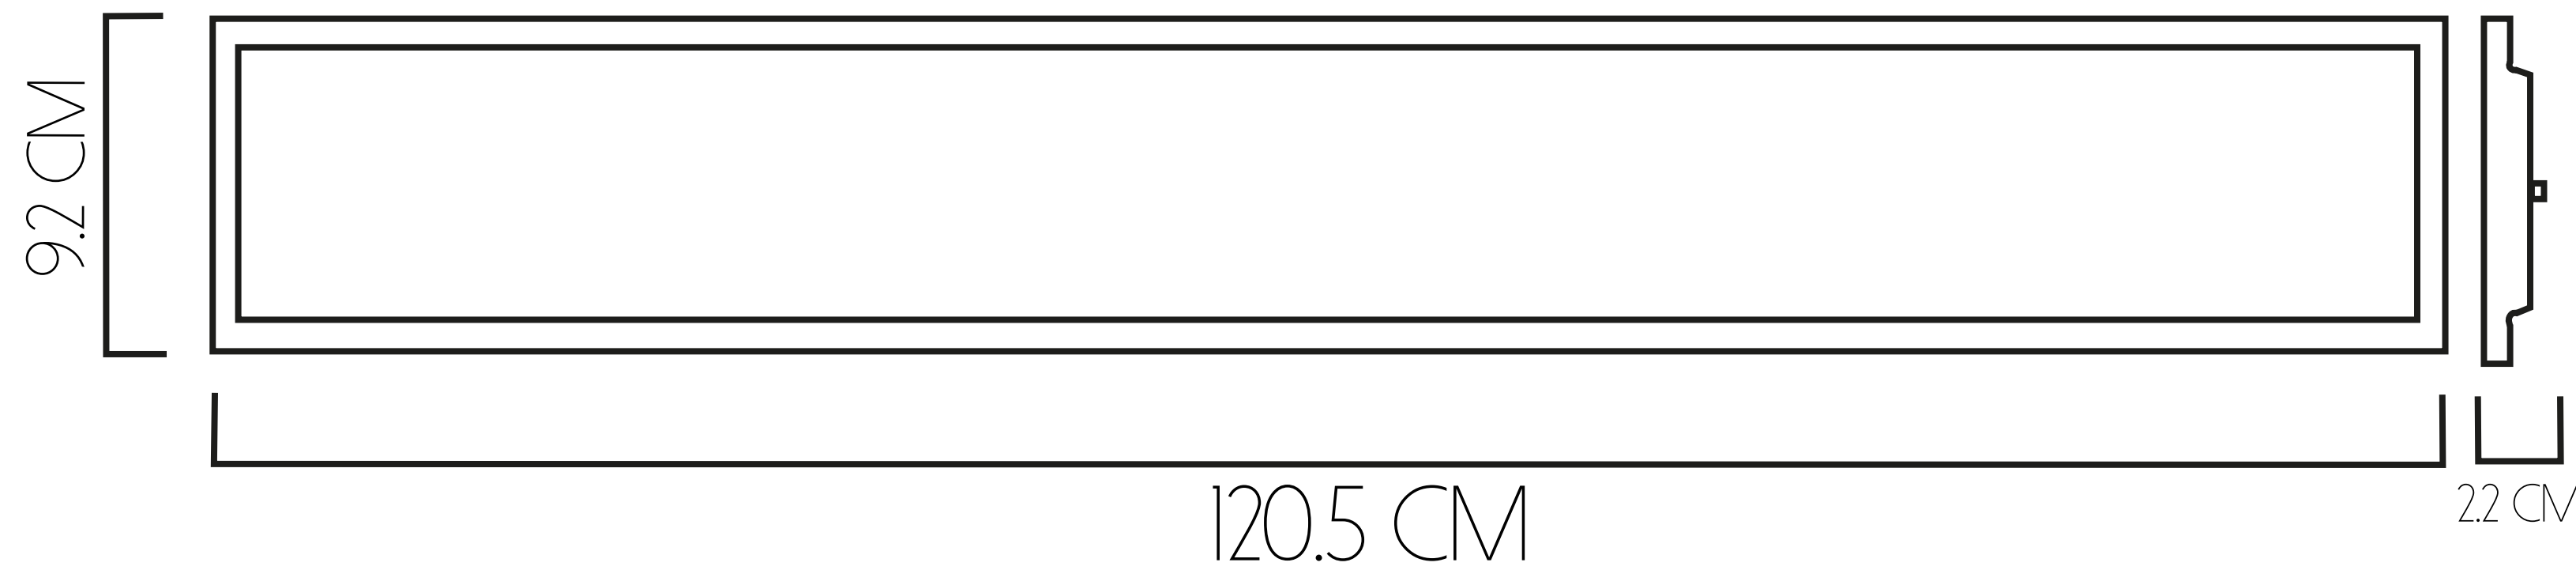

VIDA ÚTIL
10.0000 HORAS

FLUJO LUMÍNICO
2850 LM

POTENCIA
28 W