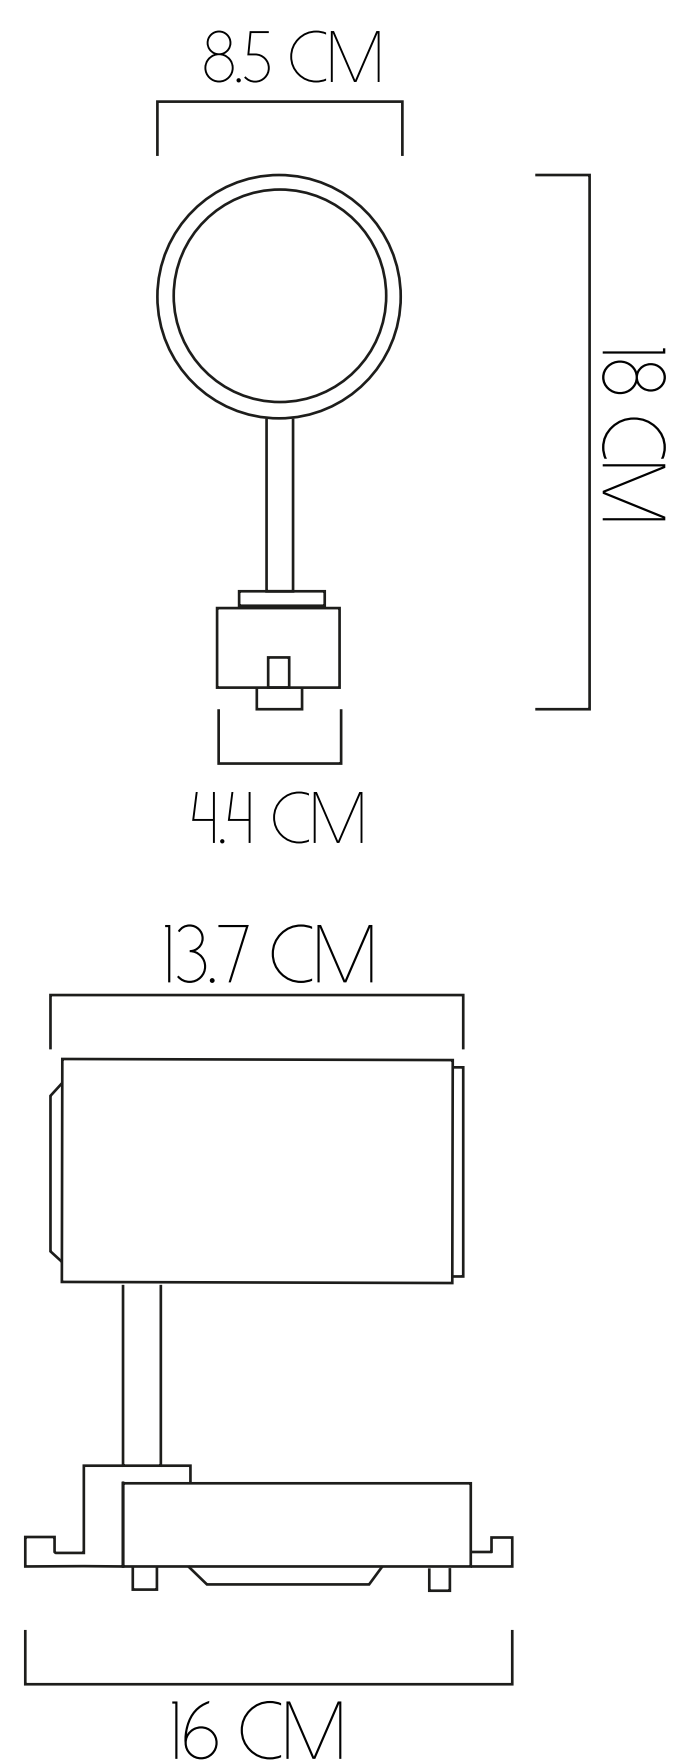

40 W

 VIDA ÚTIL
100.000 HORAS
 FLUJO LUMÍNICO
4074 LM

4 CM Driver 7.20 CM

30 CM

40 W

 VIDA ÚTIL
100.000 HORAS
 FLUJO LUMÍNICO
3862 LM

4.5 CM Driver 7.10 CM

30 CM

VIDA ÚTIL
100.000 HORAS

FLUJO LUMÍNICO
2752 LM

SPOT STIL LED OSRAM

18 W

VIDA ÚTIL
50.000 HORAS

FLUJO LUMÍNICO
1820 LM

35 W

VIDA ÚTIL
50.000 HORAS

FLUJO LUMÍNICO
2465 LM

LUZ GUÍA

VIDA ÚTIL
100.000 HORAS

FLUJO LUMÍNICO
106 LM

POTENCIA
1 W

TORTUGA

VIDA ÚTIL
100.000 HORAS

FLUJO LUMÍNICO
864 LM

91 CM DE DIÁMETRO

-  VIDA ÚTIL
10.000 HORAS
-  FLUJO LUMÍNICO
4038 LM - 7688 LM
-  POTENCIA
40 W - 80 W

127 CM DE DIÁMETRO

-  VIDA ÚTIL
10.000 HORAS
-  FLUJO LUMÍNICO
7511 LM - 14223 LM
-  POTENCIA
80 W - 160 W