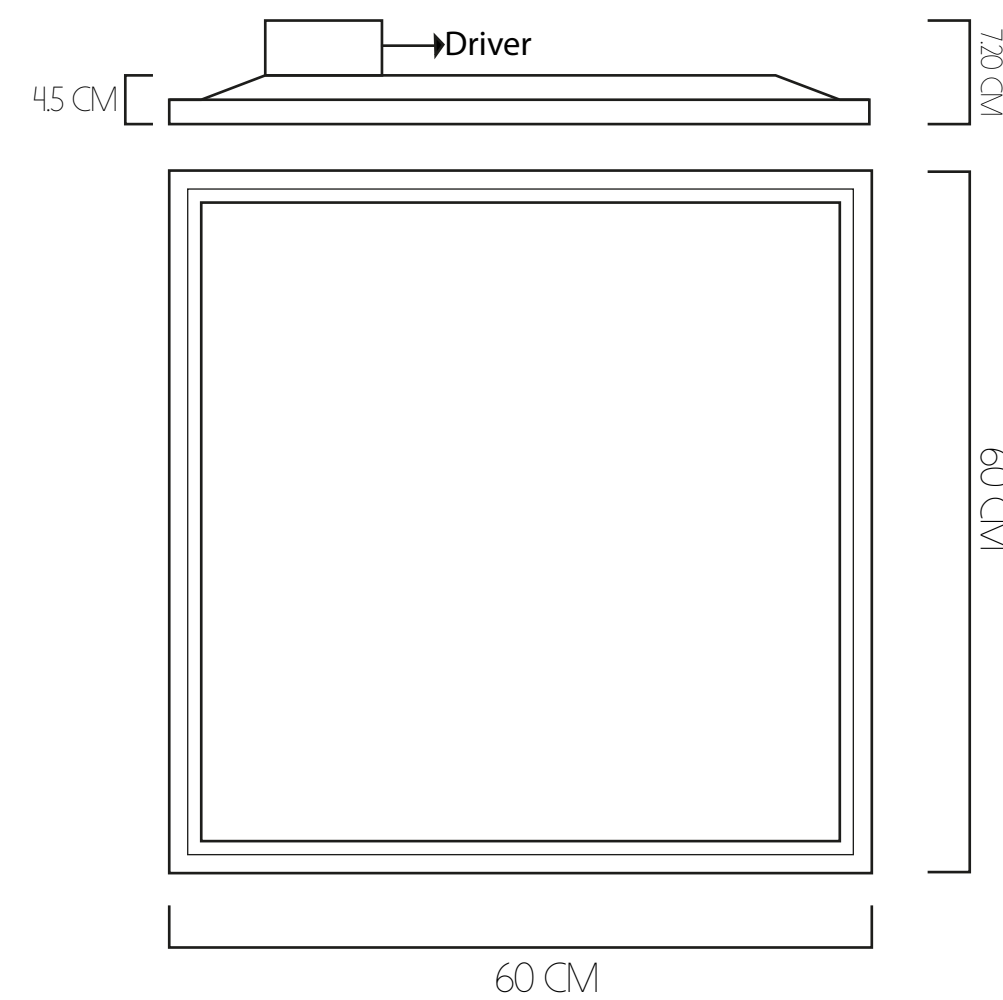

36 W^(IP20)

 VIDA ÚTIL
100.000 HORAS
 FLUJO LUMÍNICO
4133 LM

BACKLIGHT RECTÁNGULO

IP40 - IP65

36 W

 VIDA ÚTIL
50.000 HORAS
 FLUJO LUMÍNICO
4037 LM

3.5 CM Driver 6.7 CM

30 CM