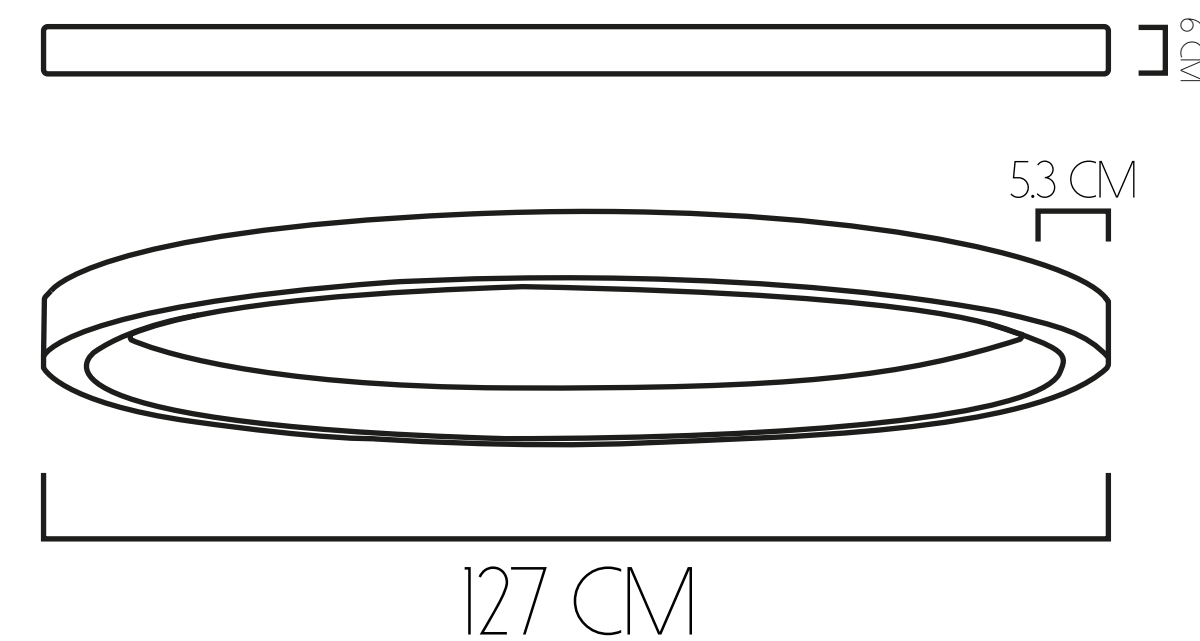

POTENCIA
10 - 40 W

GARDEN

VIDA ÚTIL
50.000 HORAS

FLUJO LUMÍNICO
4069 LM

POTENCIA
40 W

ROUND

60 CM DE DIÁMETRO

-  VIDA ÚTIL
10.000 HORAS
-  FLUJO LUMÍNICO
3178 LM - 6163 LM
-  POTENCIA
40 W - 80 W

91 CM DE DIÁMETRO

-  VIDA ÚTIL
10.000 HORAS
-  FLUJO LUMÍNICO
4038 LM - 7688 LM
-  POTENCIA
40 W - 80 W

127 CM DE DIÁMETRO

-  VIDA ÚTIL
10.000 HORAS
-  FLUJO LUMÍNICO
7511 LM - 14223 LM
-  POTENCIA
80 W - 160 W

180 CM DE DIÁMETRO

-  VIDA ÚTIL
10.000 HORAS
-  FLUJO LUMÍNICO
1747 LM 1/8
-  POTENCIA
160 W

MURANOS

30 CM DE DIÁMETRO

- VIDA ÚTIL 10.000 HORAS
- FLUJO LUMÍNICO 1610 LM
- POTENCIA 20 W

40 CM DE DIÁMETRO

- VIDA ÚTIL 10.000 HORAS
- FLUJO LUMÍNICO 1655 LM
- POTENCIA 20 W

60 CM DE DIÁMETRO

- VIDA ÚTIL 10.000 HORAS
- FLUJO LUMÍNICO 3855 LM
- POTENCIA 40 W

90 CM DE DIÁMETRO

- VIDA ÚTIL 10.000 HORAS
- FLUJO LUMÍNICO 7164 LM
- POTENCIA 80 W

120 CM DE DIÁMETRO

- VIDA ÚTIL 10.000 HORAS
- FLUJO LUMÍNICO 8302 LM
- POTENCIA 120 W