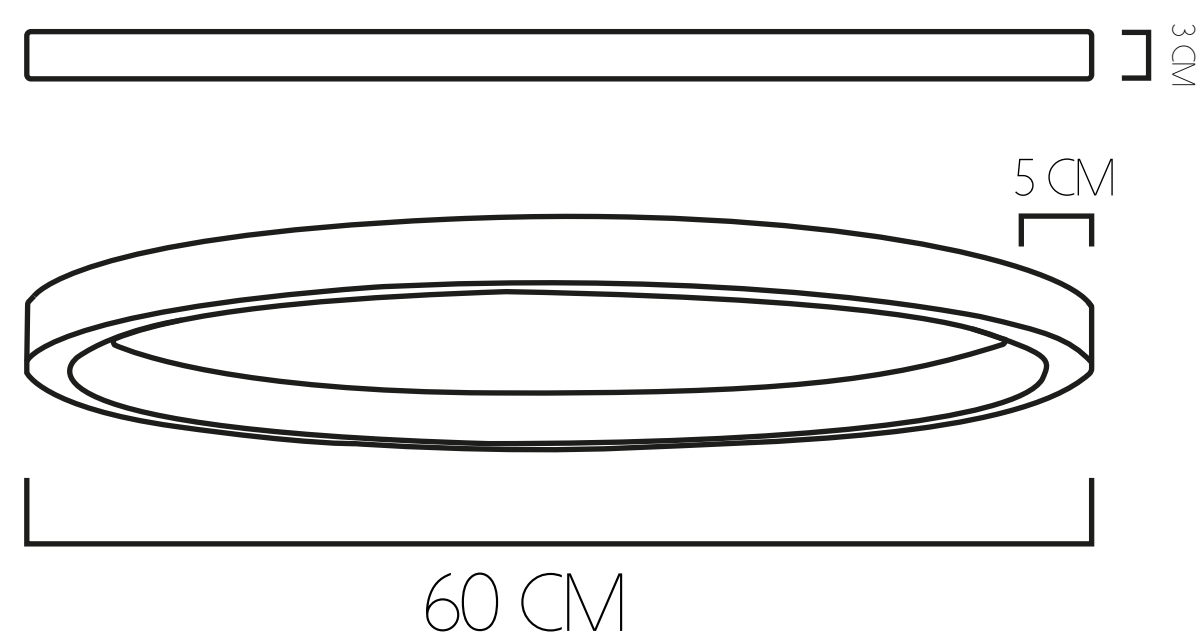

POTENCIA
10 - 40 W

GARDEN

VIDA ÚTIL
50.000 HORAS

FLUJO LUMÍNICO
4069 LM

POTENCIA
40 W

ROUND

60 CM DE DIÁMETRO

-  VIDA ÚTIL
10.000 HORAS
-  FLUJO LUMÍNICO
3178 LM - 6163 LM
-  POTENCIA
40 W - 80 W

91 CM DE DIÁMETRO

-  VIDA ÚTIL
10.000 HORAS
-  FLUJO LUMÍNICO
4038 LM - 7688 LM
-  POTENCIA
40 W - 80 W

127 CM DE DIÁMETRO

-  VIDA ÚTIL
10.000 HORAS
-  FLUJO LUMÍNICO
7511 LM - 14223 LM
-  POTENCIA
80 W - 160 W

180 CM DE DIÁMETRO

-  VIDA ÚTIL
10.000 HORAS
-  FLUJO LUMÍNICO
1747 LM 1/8
-  POTENCIA
160 W

MURANOS

30 CM DE DIÁMETRO

- VIDA ÚTIL 10.000 HORAS
- FLUJO LUMÍNICO 1610 LM
- POTENCIA 20 W

40 CM DE DIÁMETRO

- VIDA ÚTIL 10.000 HORAS
- FLUJO LUMÍNICO 1655 LM
- POTENCIA 20 W

60 CM DE DIÁMETRO

- VIDA ÚTIL 10.000 HORAS
- FLUJO LUMÍNICO 3855 LM
- POTENCIA 40 W

90 CM DE DIÁMETRO

- VIDA ÚTIL 10.000 HORAS
- FLUJO LUMÍNICO 7164 LM
- POTENCIA 80 W

120 CM DE DIÁMETRO

- VIDA ÚTIL 10.000 HORAS
- FLUJO LUMÍNICO 8302 LM
- POTENCIA 120 W