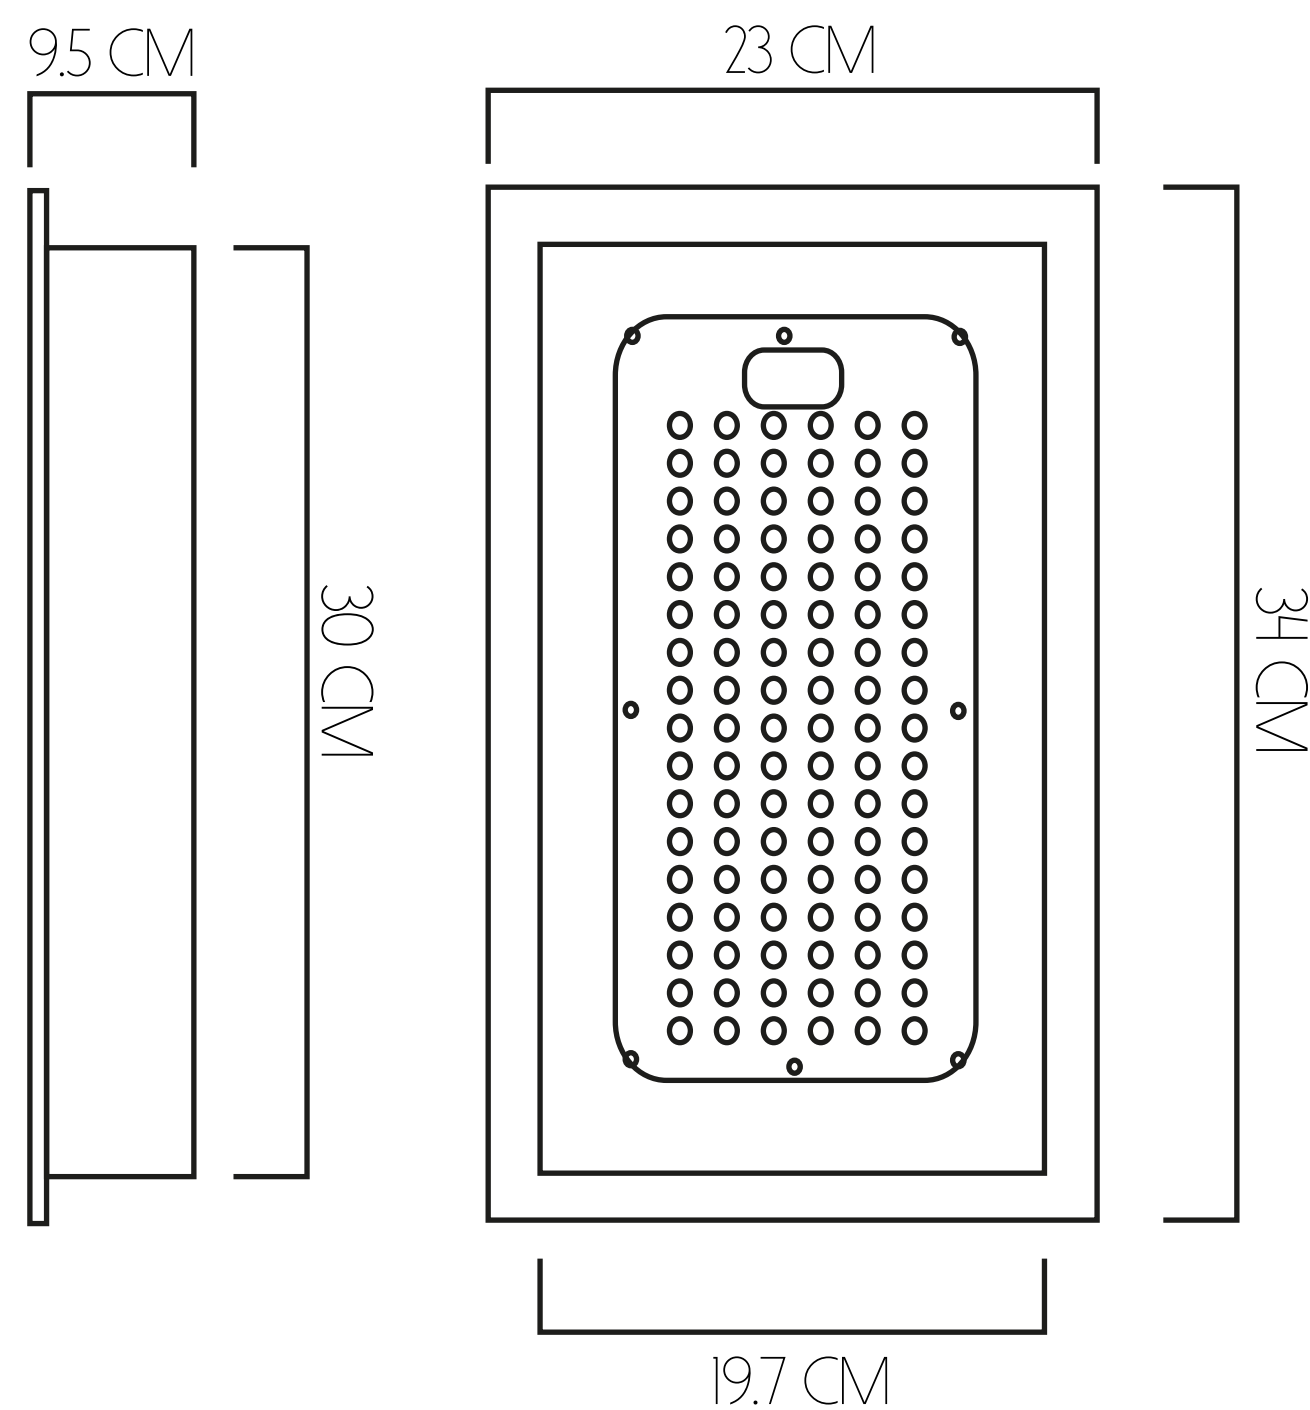

HIGH-BAY CANOPI

1 MÓDULO

- VIDA ÚTIL
  100.000 HORAS
- FLUJO LUMINICO
  6153 LM - 10709 LM
- POTENCIA
  45 W - 80 W

2 MÓDULOS

- VIDA ÚTIL
  100.000 HORAS
- FLUJO LUMINICO
  21614 LM
- POTENCIA
  135 W - 160 W