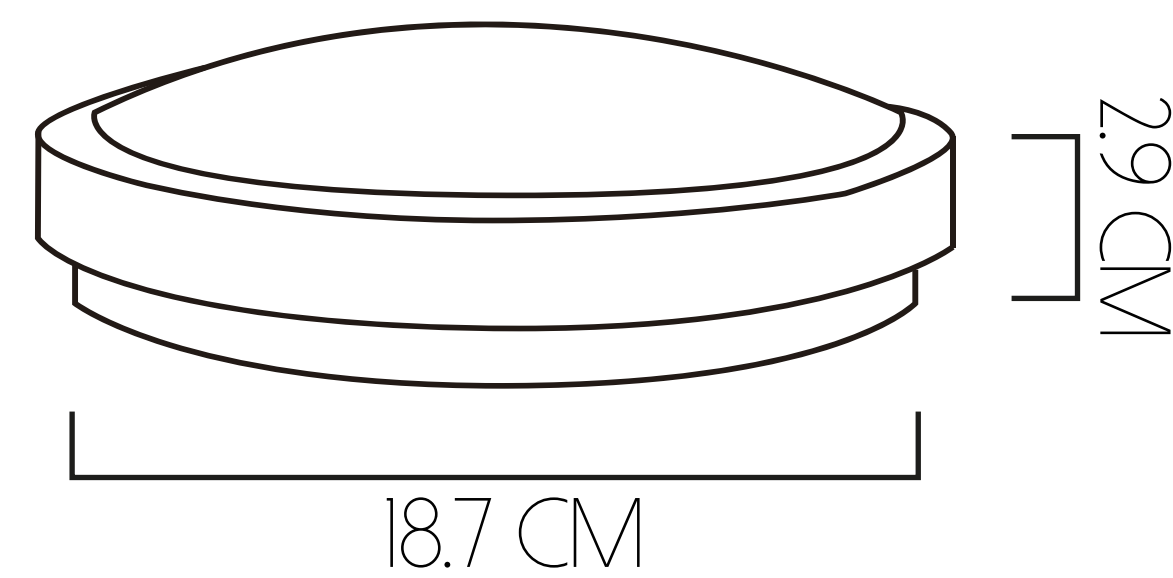

60 W

VIDA ÚTIL
100.000 HORAS

FLUJO LUMÍNICO
6593 LM

APLIQUE SILICONADO

15 W

VIDA ÚTIL
100.000 HORAS

FLUJO LUMÍNICO
1754 LM

25 W