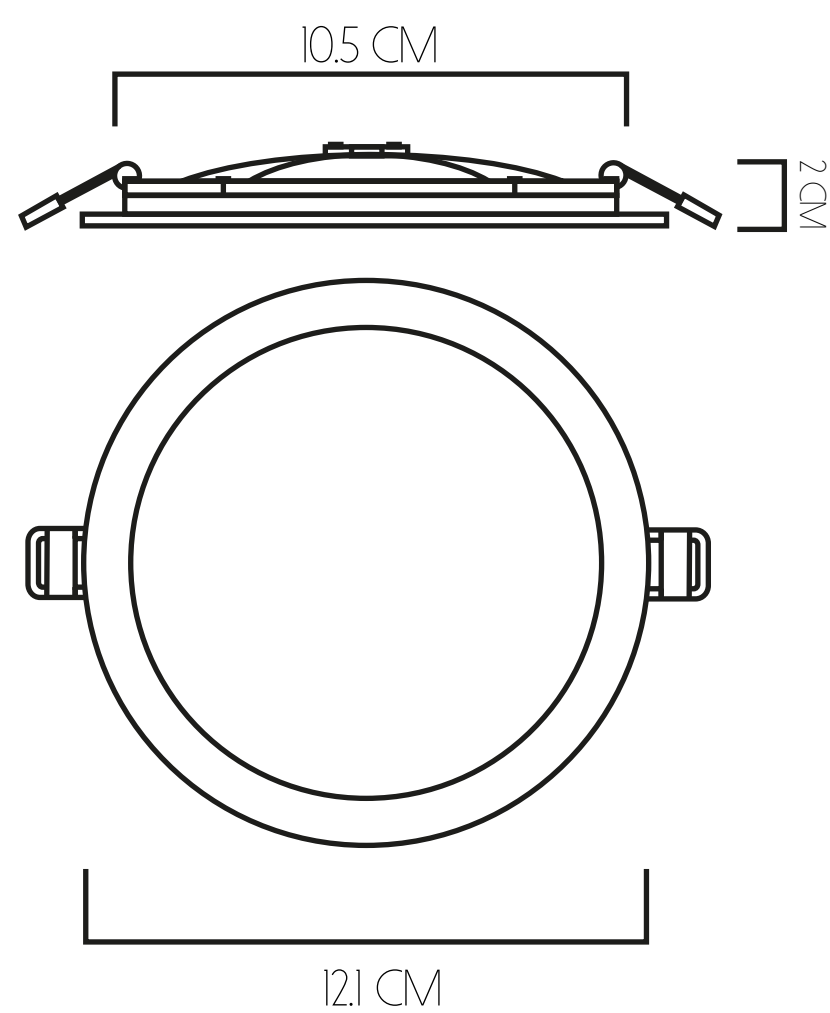

BALAS FLAT

IP40 - IP65

8 W

VIDA ÚTIL
100.000 HORAS
FLUJO LUMÍNICO
878 LM