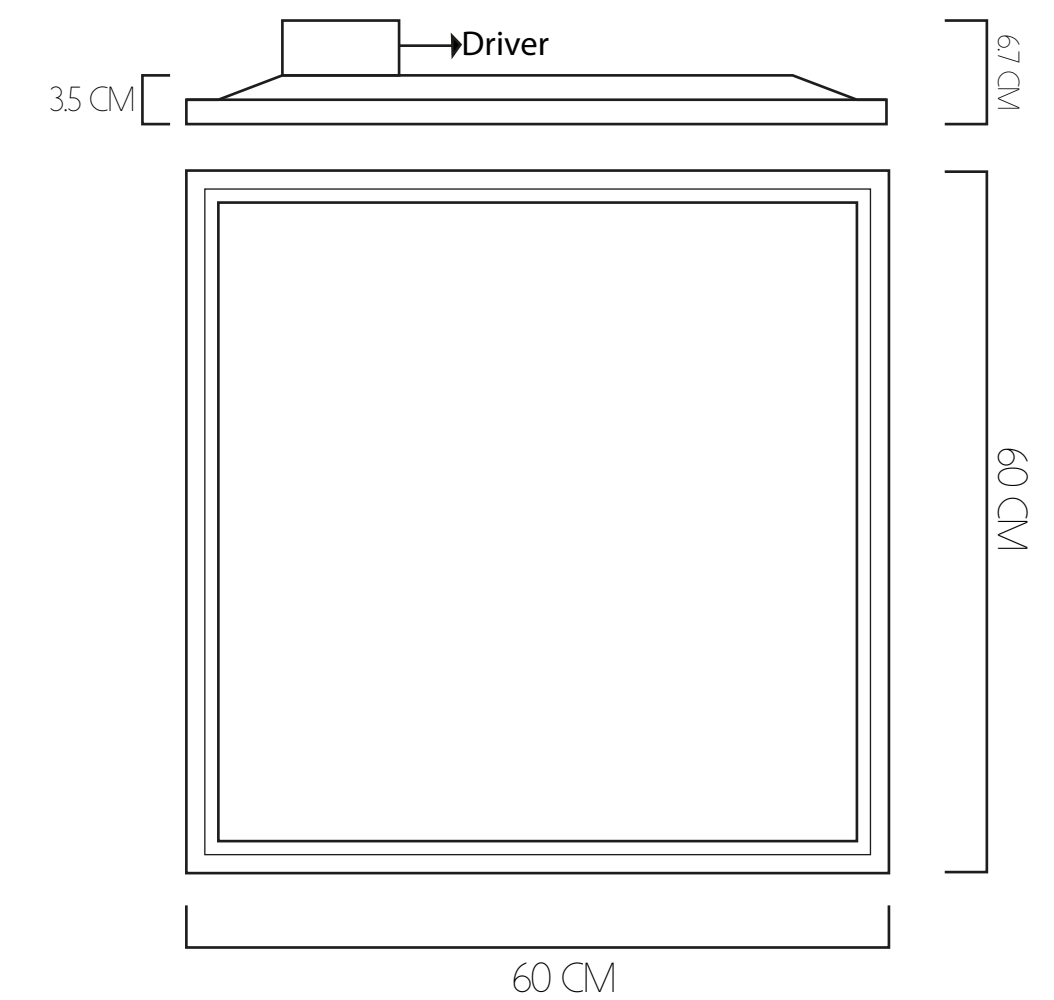

36 W^(IP20)

VIDA ÚTIL
100.000 HORAS
FLUJO LUMÍNICO
4133 LM