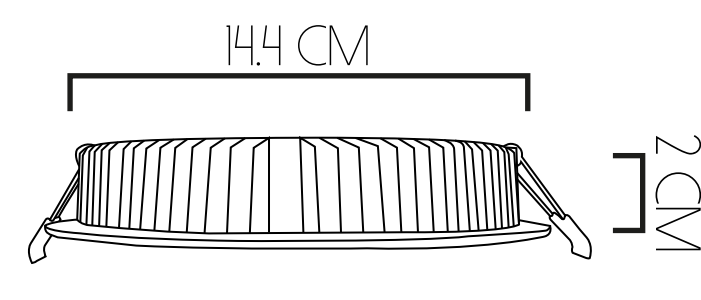

BALAS RECESADAS

7 W
VIDA ÚTIL
100.000 HORAS
FLUJO LUMÍNICO
625 LM

8 W

13 W

16 W

22 W

36 W

55 W

VIDA ÚTIL
100.000 HORAS
FLUJO LUMÍNICO
1052 LM

VIDA ÚTIL
100.000 HORAS
FLUJO LUMÍNICO
1419 LM

VIDA ÚTIL
100.000 HORAS
FLUJO LUMÍNICO
2168 LM

VIDA ÚTIL
100.000 HORAS
FLUJO LUMÍNICO
2578 LM

VIDA ÚTIL
100.000 HORAS
FLUJO LUMÍNICO
4556 LM

VIDA ÚTIL
100.000 HORAS
FLUJO LUMÍNICO
5423 LM