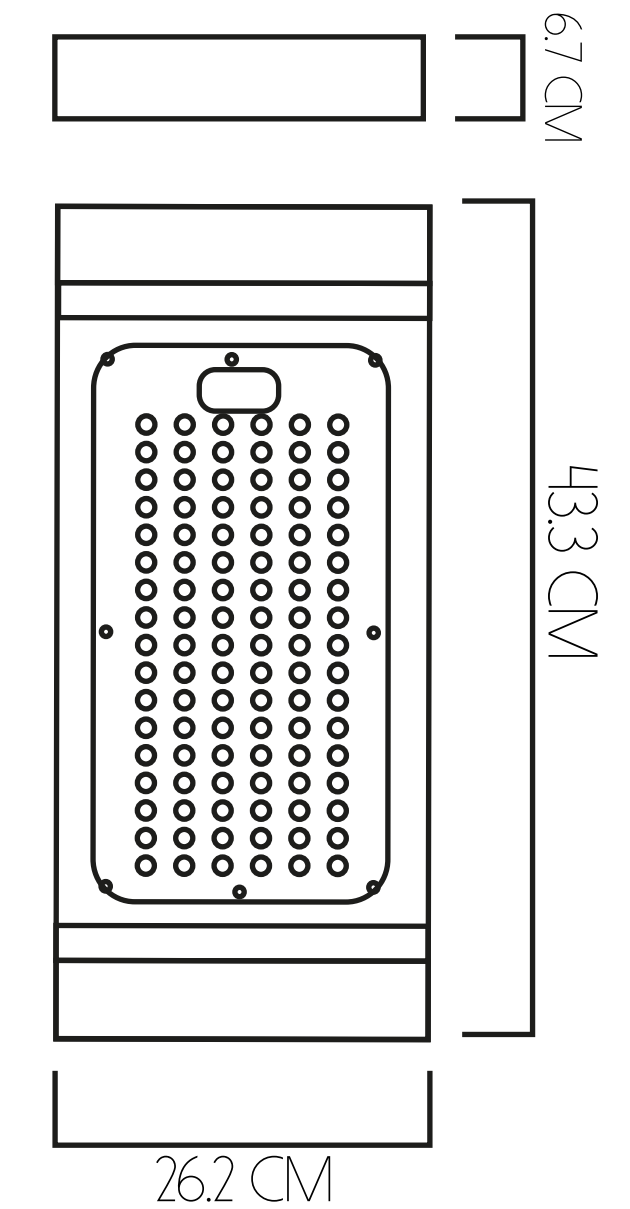

HIGH-BAY

1 MÓDULO

- VIDA ÚTIL
  100.000 HORAS
- FLUJO LUMÍNICO
  10059 LM
- POTENCIA
  65 W

2 MÓDULOS

- VIDA ÚTIL
  100.000 HORAS
- FLUJO LUMÍNICO
  20023 LM
- POTENCIA
  130 W

3 MÓDULOS

- VIDA ÚTIL
  100.000 HORAS
- FLUJO LUMÍNICO
  29122 LM
- POTENCIA
  195 W

4 MÓDULOS

- VIDA ÚTIL
  100.000 HORAS
- FLUJO LUMÍNICO
  40040 LM
- POTENCIA
  260 W