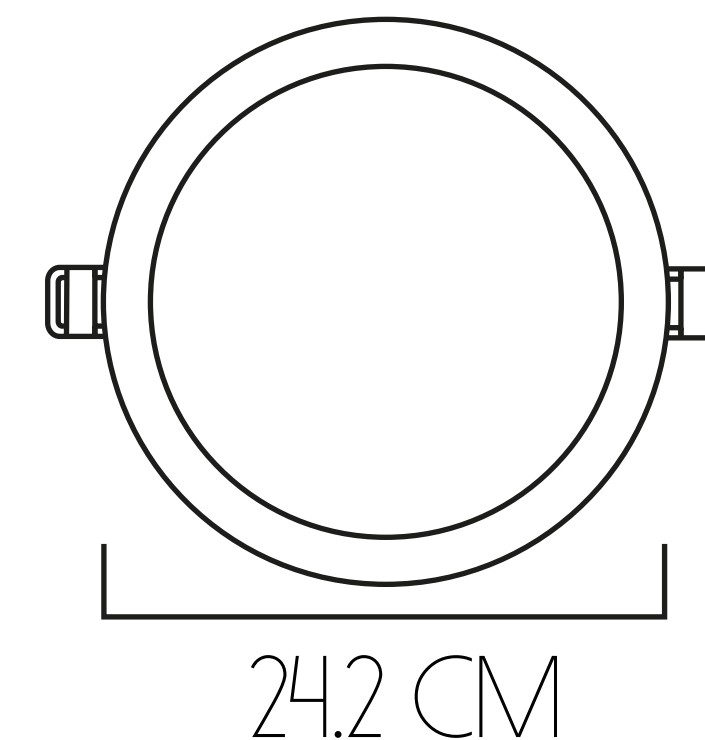

BALAS RECESADAS

7 W
VIDA ÚTIL
100.000 HORAS
FLUJO LUMÍNICO
625 LM

8 W

13 W

16 W

22 W

36 W

55 W

VIDA ÚTIL
100.000 HORAS
FLUJO LUMÍNICO
1052 LM

VIDA ÚTIL
100.000 HORAS
FLUJO LUMÍNICO
1419 LM

VIDA ÚTIL
100.000 HORAS
FLUJO LUMÍNICO
2168 LM

VIDA ÚTIL
100.000 HORAS
FLUJO LUMÍNICO
2578 LM

VIDA ÚTIL
100.000 HORAS
FLUJO LUMÍNICO
4556 LM

VIDA ÚTIL
100.000 HORAS
FLUJO LUMÍNICO
5423 LM