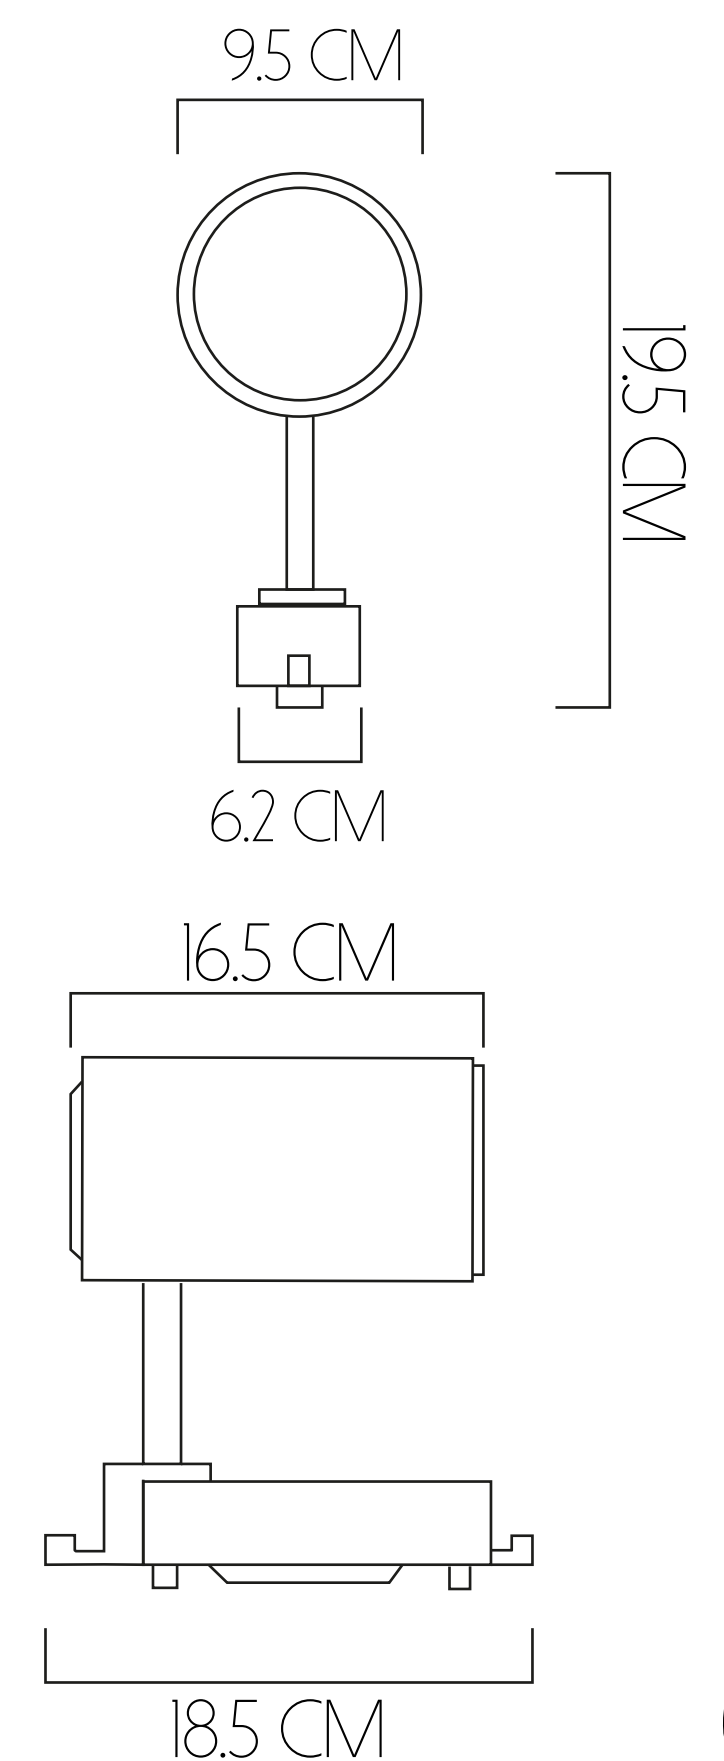

40 W

 VIDA ÚTIL
100.000 HORAS
 FLUJO LUMÍNICO
4074 LM

4 CM Driver 7.20 CM

30 CM

40 W

 VIDA ÚTIL
100.000 HORAS
 FLUJO LUMÍNICO
3862 LM

4.5 CM Driver 7.10 CM

30 CM

VIDA ÚTIL
100.000 HORAS

FLUJO LUMÍNICO
2752 LM

SPOT STIL LED OSRAM

18 W

VIDA ÚTIL
50.000 HORAS

FLUJO LUMÍNICO
1820 LM

35 W

VIDA ÚTIL
50.000 HORAS

FLUJO LUMÍNICO
2465 LM

LUZ GUÍA

VIDA ÚTIL
100.000 HORAS

FLUJO LUMÍNICO
106 LM

POTENCIA
1 W

TORTUGA

VIDA ÚTIL
100.000 HORAS

FLUJO LUMÍNICO
864 LM

91 CM DE DIÁMETRO

-  VIDA ÚTIL
10.000 HORAS
-  FLUJO LUMÍNICO
4038 LM - 7688 LM
-  POTENCIA
40 W - 80 W

127 CM DE DIÁMETRO

-  VIDA ÚTIL
10.000 HORAS
-  FLUJO LUMÍNICO
7511 LM - 14223 LM
-  POTENCIA
80 W - 160 W