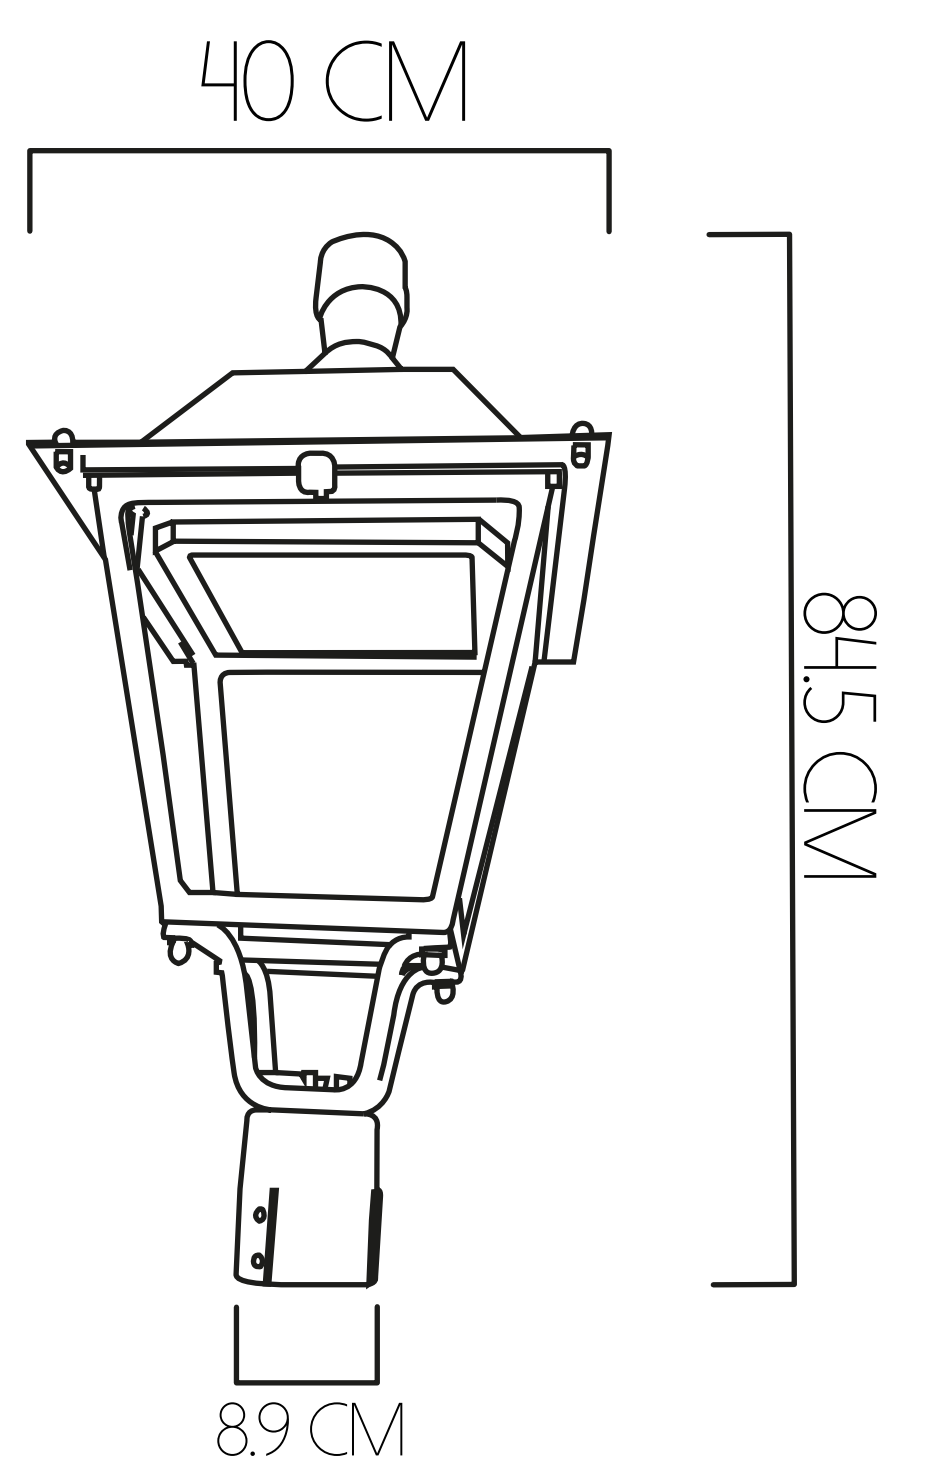

VIDA ÚTIL
100.000 HORAS

FLUJO LUMÍNICO
1111 - 4314 LM

POTENCIA
10 - 40 W