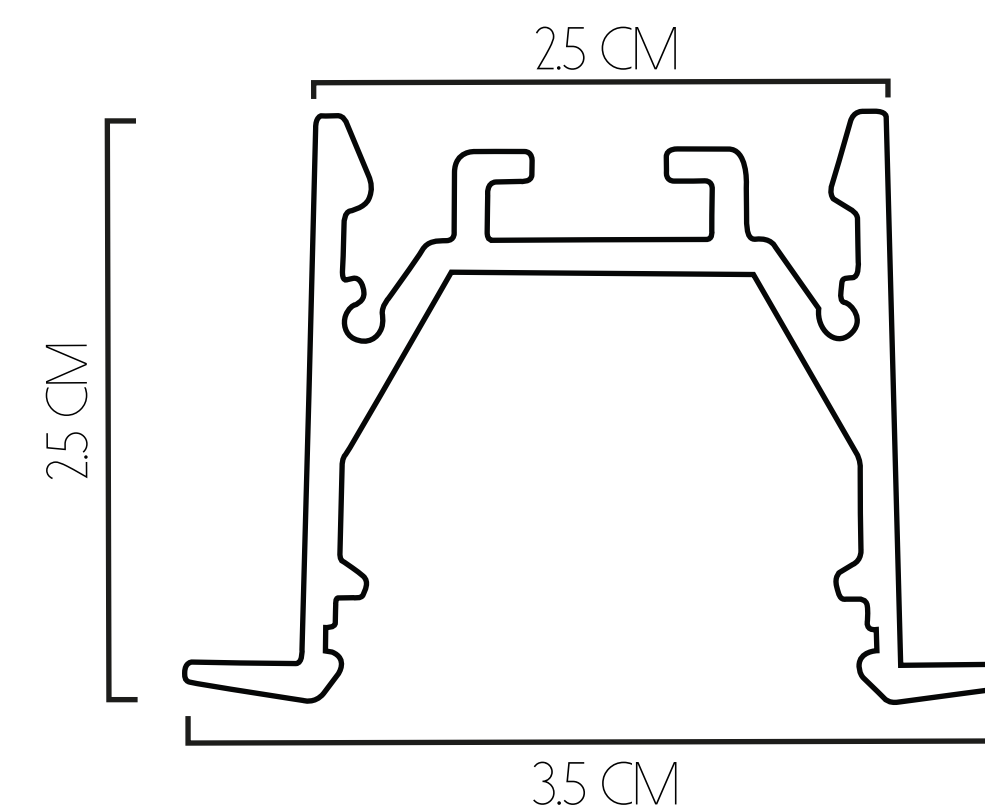

- VIDA ÚTIL
  100.000 HORAS
- FLUJO LUMINICO
  3773 LM
- POTENCIA
  40 W

6545-C