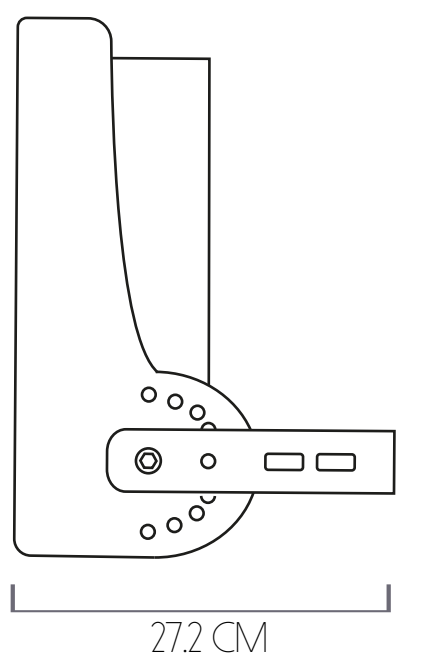

60 CM DE DIÁMETRO

- VIDA ÚTIL 10.000 HORAS
- FLUJO LUMÍNICO 3855 LM
- POTENCIA 40 W

90 CM DE DIÁMETRO

- VIDA ÚTIL 10.000 HORAS
- FLUJO LUMÍNICO 7164 LM
- POTENCIA 80 W

120 CM DE DIÁMETRO

- VIDA ÚTIL 10.000 HORAS
- FLUJO LUMÍNICO 8302 LM
- POTENCIA 120 W

WALLPACK

45 W - 80 W

VIDA ÚTIL
100.000 HORAS

FLUJO LUMÍNICO
6522 LM - 10926 LM

SPORT ARENA

8 MÓDULOS

-  VIDA ÚTIL
100.000 HORAS
-  FLUJO LUMINICO
15°= 92011 LM 30°= 88362 LM
60°= 93608 LM 90°= 91131 LM
-  POTENCIA
480 W - 640 W