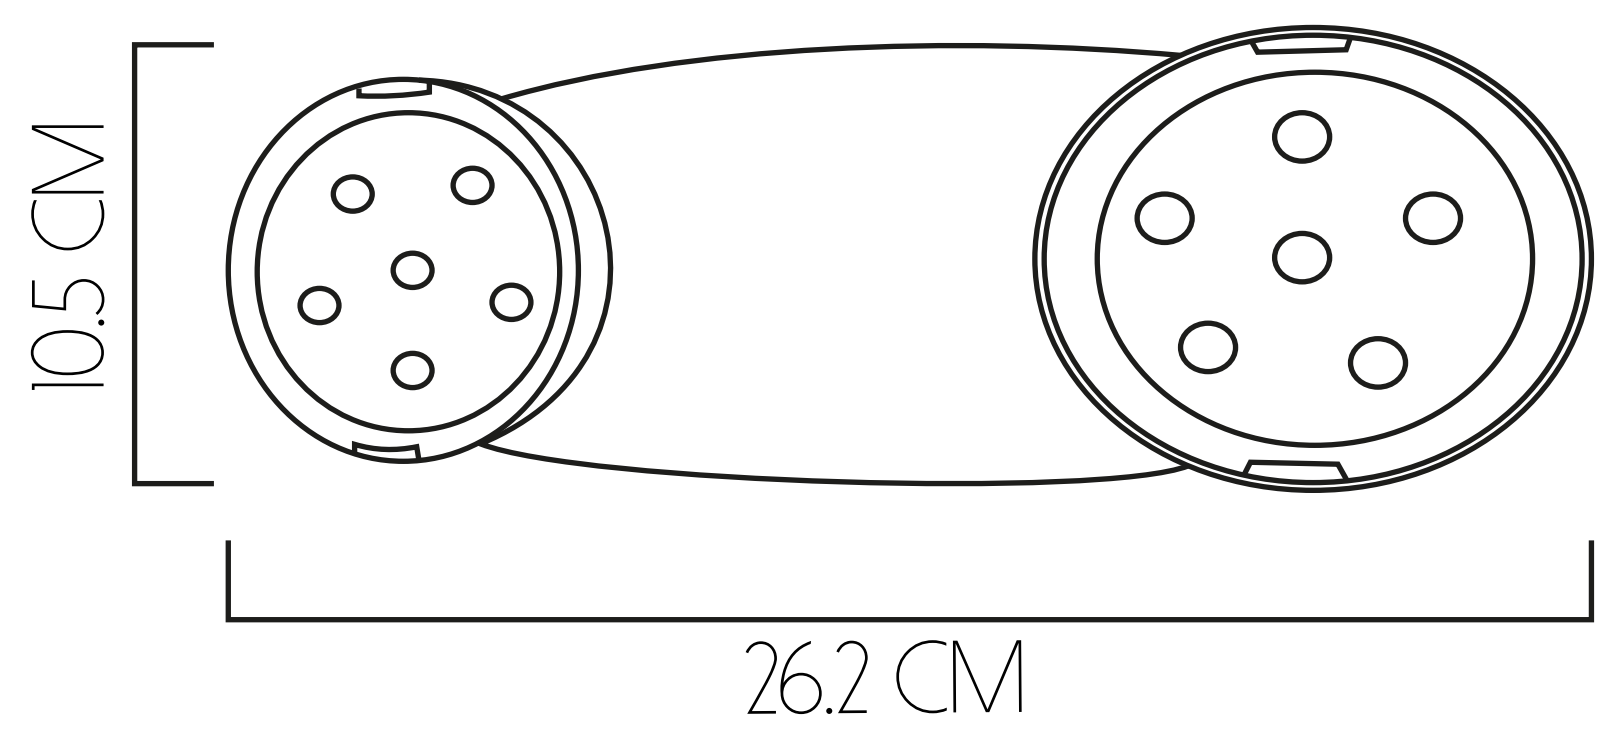

POTENCIA
9 W

AVISO DE SALIDA STIL LED

FLUJO LUMÍNICO
4 LM

POTENCIA
1 W

APLIQUE HERMETICO

FLUJO LUMINICO
126 LM

POTENCIA
3 W

BIFOCAL STIL LED