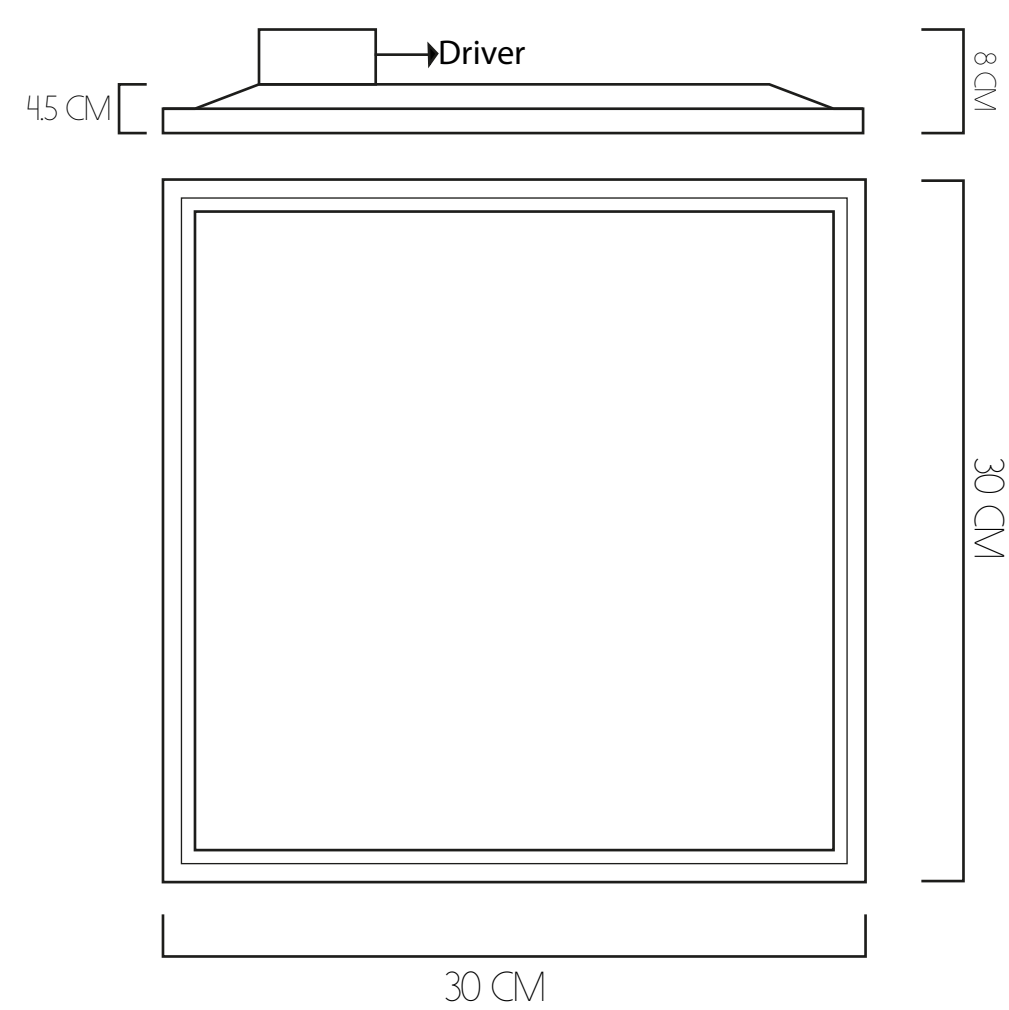

BACKLIGHT CUADRADO

IP40 - IP65

20 W

VIDA ÚTIL
100.000 HORAS
FLUJO LUMÍNICO
1574 LM

40 W

VIDA ÚTIL
100.000 HORAS
FLUJO LUMÍNICO
4447 LM

36 W^(IP20)

VIDA ÚTIL
100.000 HORAS
FLUJO LUMÍNICO
4133 LM