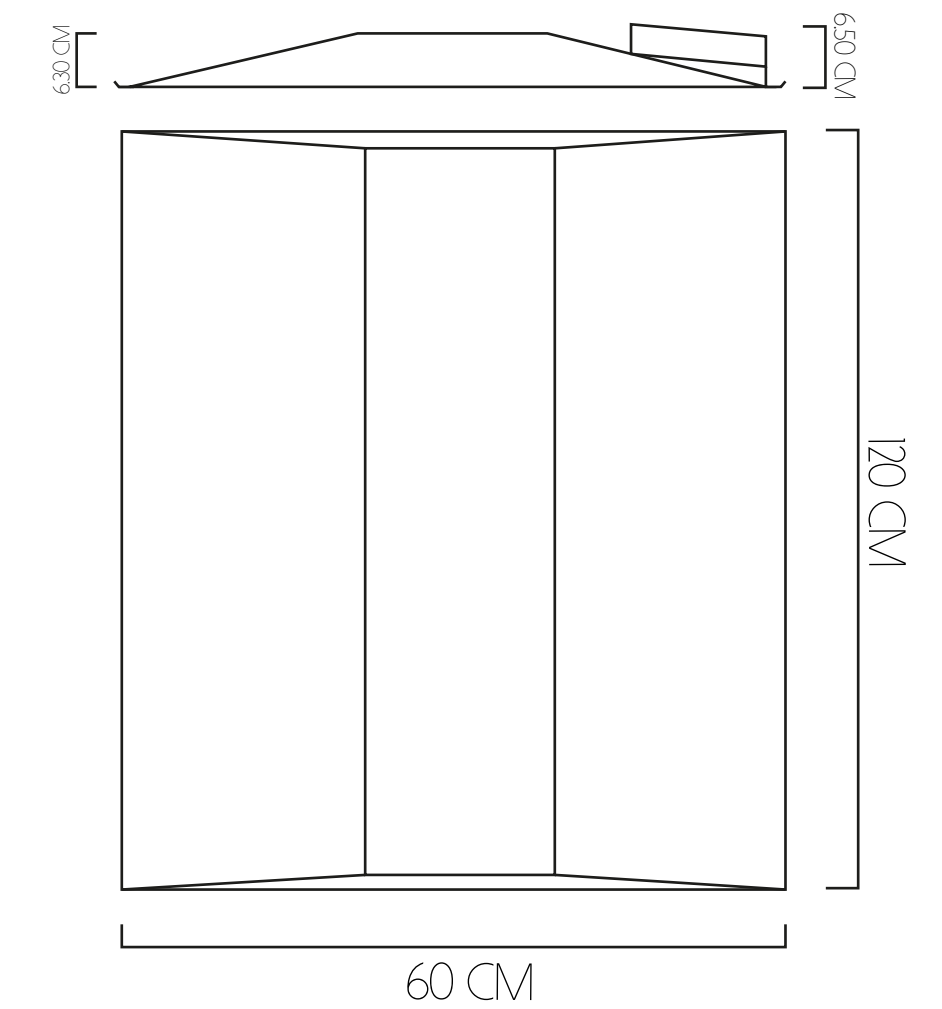

60 W

VIDA ÚTIL
100.000 HORAS

FLUJO LUMÍNICO
6593 LM