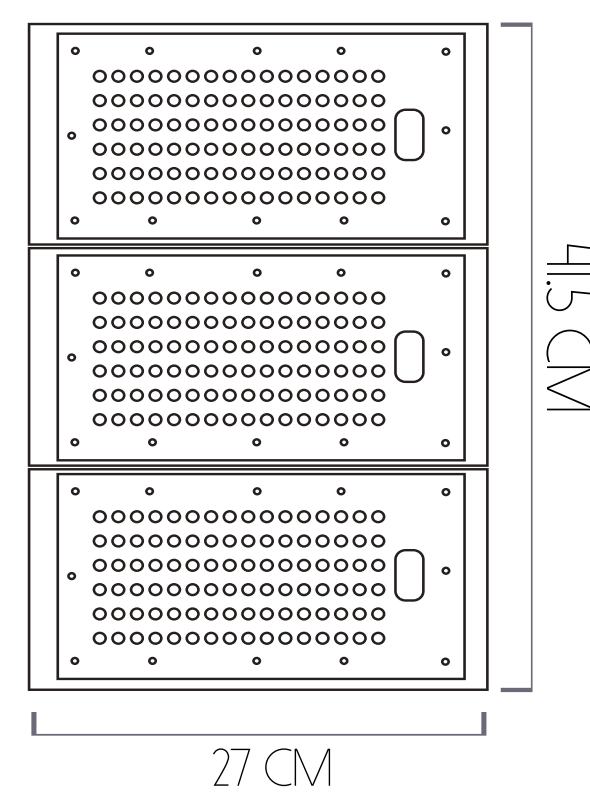

3 MÓDULOS

- VIDA ÚTIL 100.000 HORAS
- FLUJO LUMÍNICO
  15°= 35621 LM   30°= 3395 LM
  60°= 35178 LM   90°= 34225 LM
- POTENCIA 200 W - 240 W