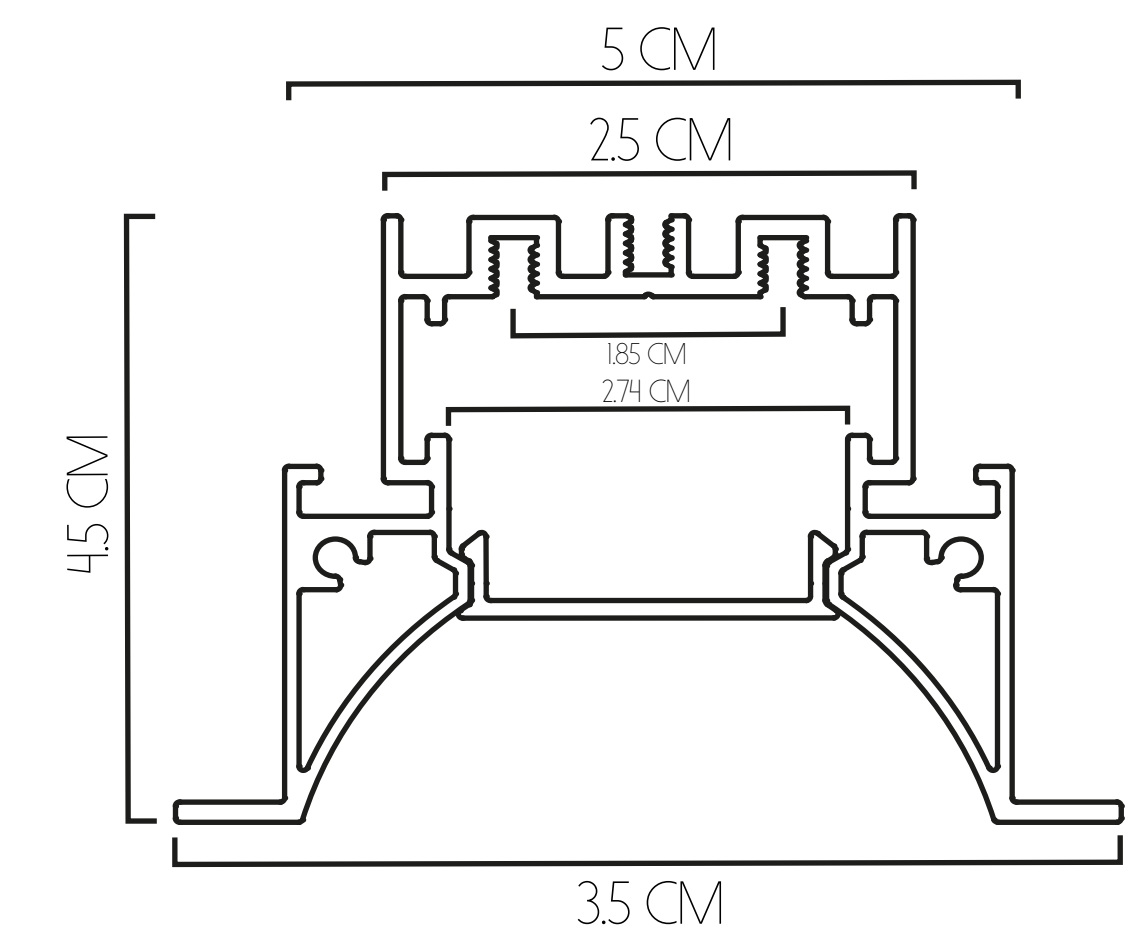

- VIDA ÚTIL
  100.000 HORAS
- FLUJO LUMINICO
  3036 LM
- POTENCIA
  40 W