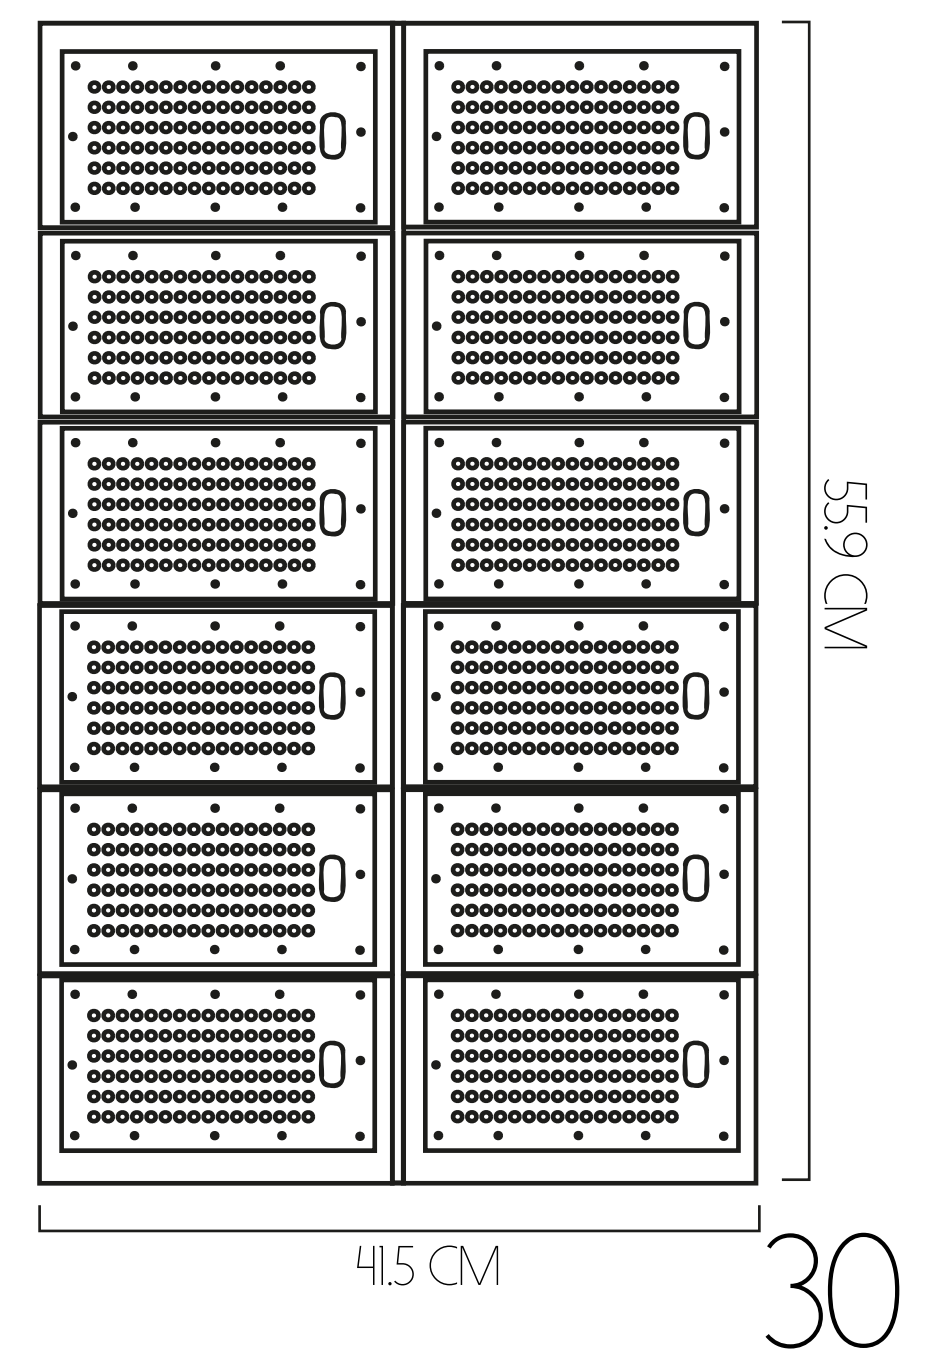

12 MÓDULOS

- VIDA ÚTIL
  100.000 HORAS
- FLUJO LUMINICO
  15°= 133444 LM   30°= 126947 LM
  60°= 136223 LM   90°= 135952 LM
- POTENCIA
  900 W - 960 W