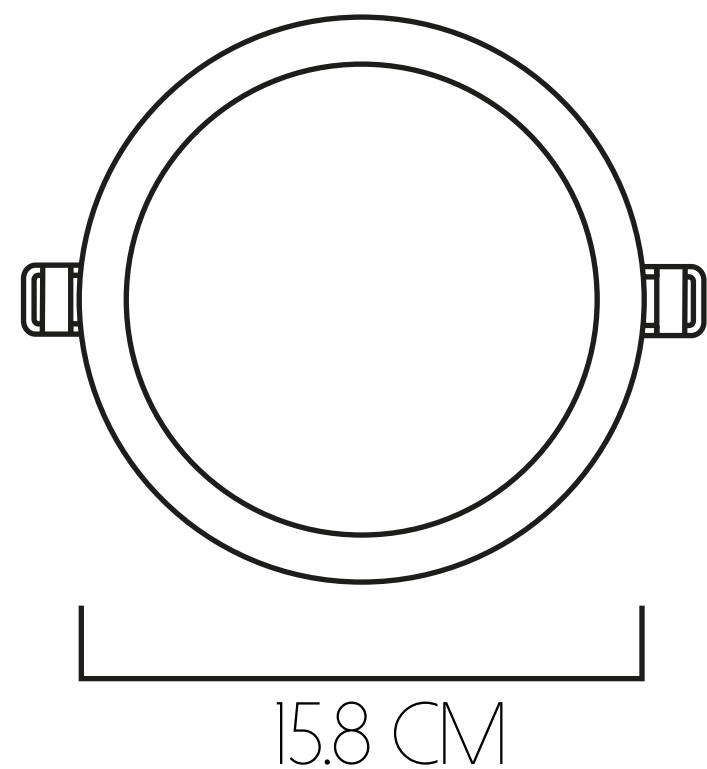

BALAS RECESADAS

7 W
VIDA ÚTIL
100.000 HORAS
FLUJO LUMÍNICO
625 LM

8 W

13 W

16 W

22 W

36 W

55 W

VIDA ÚTIL
100.000 HORAS
FLUJO LUMÍNICO
1052 LM

VIDA ÚTIL
100.000 HORAS
FLUJO LUMÍNICO
1419 LM

VIDA ÚTIL
100.000 HORAS
FLUJO LUMÍNICO
2168 LM

VIDA ÚTIL
100.000 HORAS
FLUJO LUMÍNICO
2578 LM

VIDA ÚTIL
100.000 HORAS
FLUJO LUMÍNICO
4556 LM

VIDA ÚTIL
100.000 HORAS
FLUJO LUMÍNICO
5423 LM