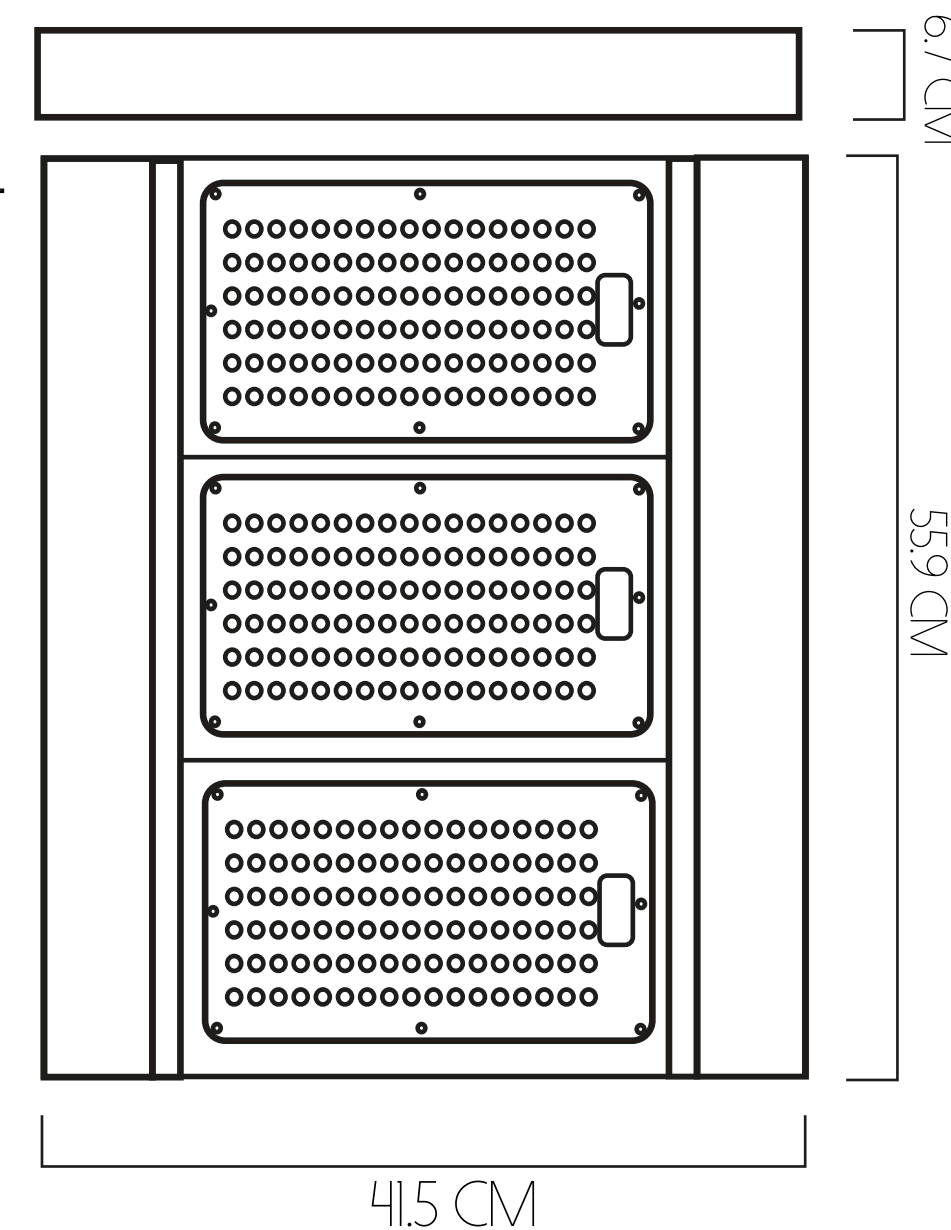

3 MÓDULOS

- VIDA ÚTIL
  100.000 HORAS
- FLUJO LUMÍNICO
  29122 LM
- POTENCIA
  195 W