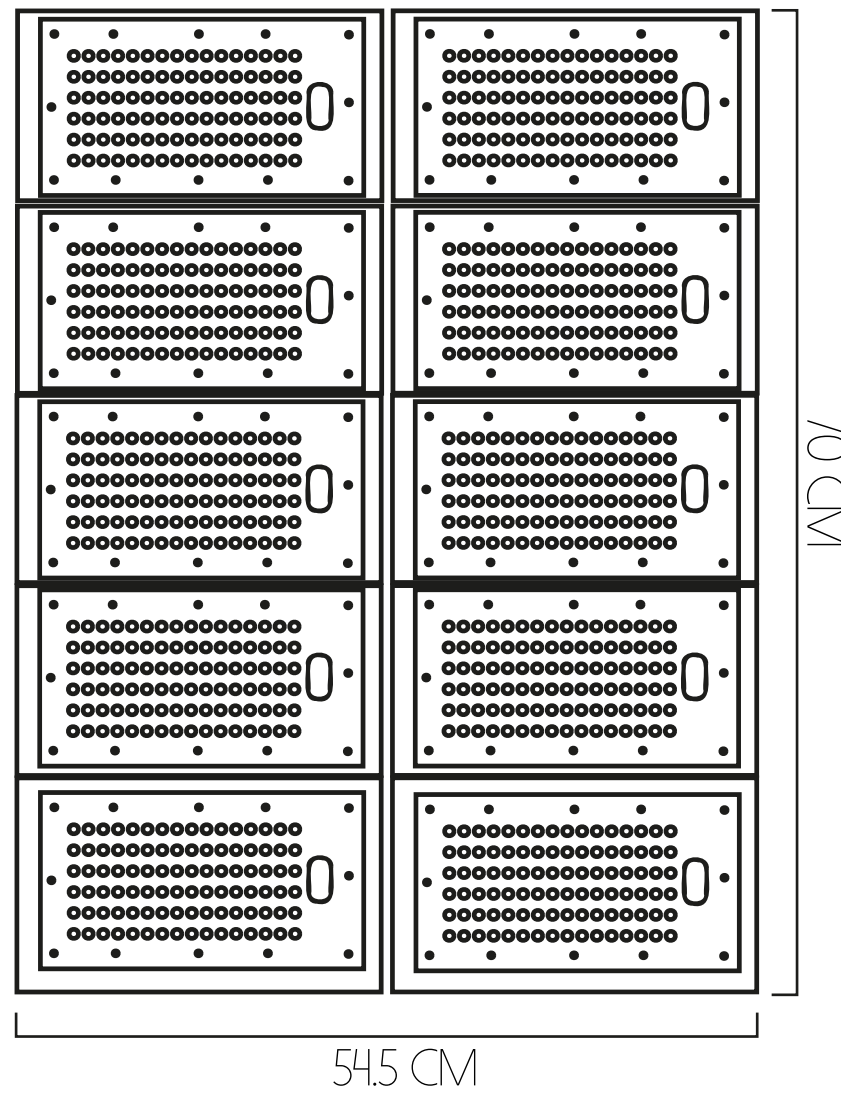

10 MÓDULOS

- VIDA ÚTIL
  100.000 HORAS
- FLUJO LUMINICO
  15°= 84480 LM - 101173 LM / 30°= 82500 LM - 98154 LM
  60°= 85140 LM - 102047 LM / 90°= 87780 LM - 104904 LM
- POTENCIA
  660 W - 800 W