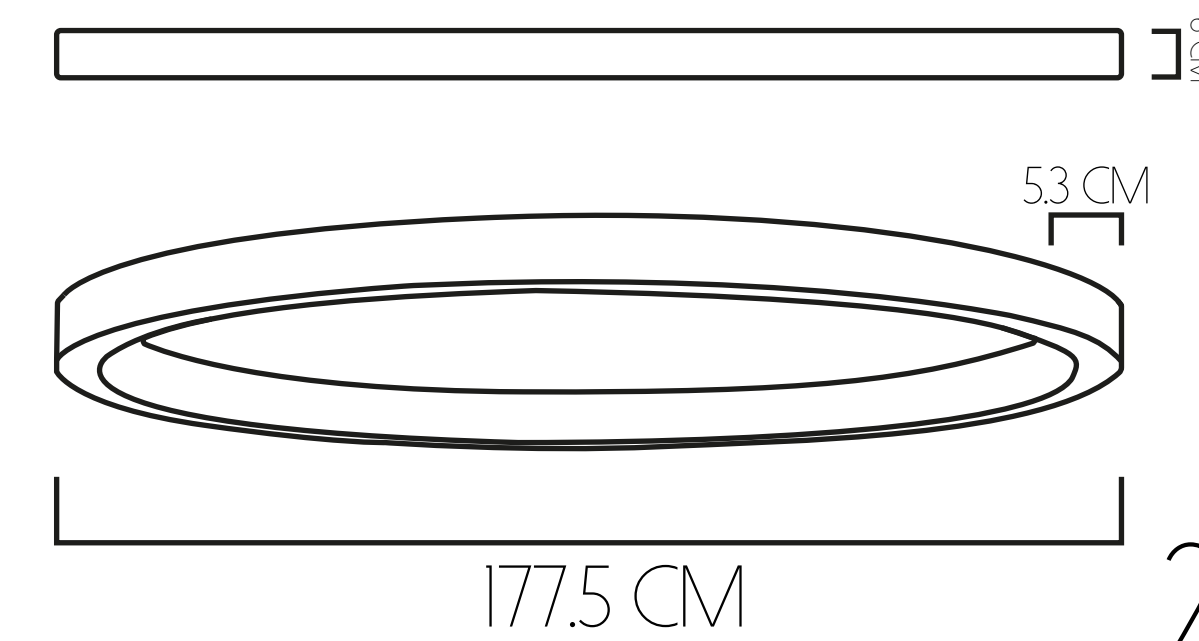

POTENCIA
10 - 40 W

GARDEN

VIDA ÚTIL
50.000 HORAS

FLUJO LUMÍNICO
4069 LM

POTENCIA
40 W

ROUND

60 CM DE DIÁMETRO

-  VIDA ÚTIL
10.000 HORAS
-  FLUJO LUMÍNICO
3178 LM - 6163 LM
-  POTENCIA
40 W - 80 W

91 CM DE DIÁMETRO

-  VIDA ÚTIL
10.000 HORAS
-  FLUJO LUMÍNICO
4038 LM - 7688 LM
-  POTENCIA
40 W - 80 W

127 CM DE DIÁMETRO

-  VIDA ÚTIL
10.000 HORAS
-  FLUJO LUMÍNICO
7511 LM - 14223 LM
-  POTENCIA
80 W - 160 W

180 CM DE DIÁMETRO

-  VIDA ÚTIL
10.000 HORAS
-  FLUJO LUMÍNICO
1747 LM 1/8
-  POTENCIA
160 W

MURANOS

30 CM DE DIÁMETRO

- VIDA ÚTIL 10.000 HORAS
- FLUJO LUMÍNICO 1610 LM
- POTENCIA 20 W

40 CM DE DIÁMETRO

- VIDA ÚTIL 10.000 HORAS
- FLUJO LUMÍNICO 1655 LM
- POTENCIA 20 W

60 CM DE DIÁMETRO

- VIDA ÚTIL 10.000 HORAS
- FLUJO LUMÍNICO 3855 LM
- POTENCIA 40 W

90 CM DE DIÁMETRO

- VIDA ÚTIL 10.000 HORAS
- FLUJO LUMÍNICO 7164 LM
- POTENCIA 80 W

120 CM DE DIÁMETRO

- VIDA ÚTIL 10.000 HORAS
- FLUJO LUMÍNICO 8302 LM
- POTENCIA 120 W